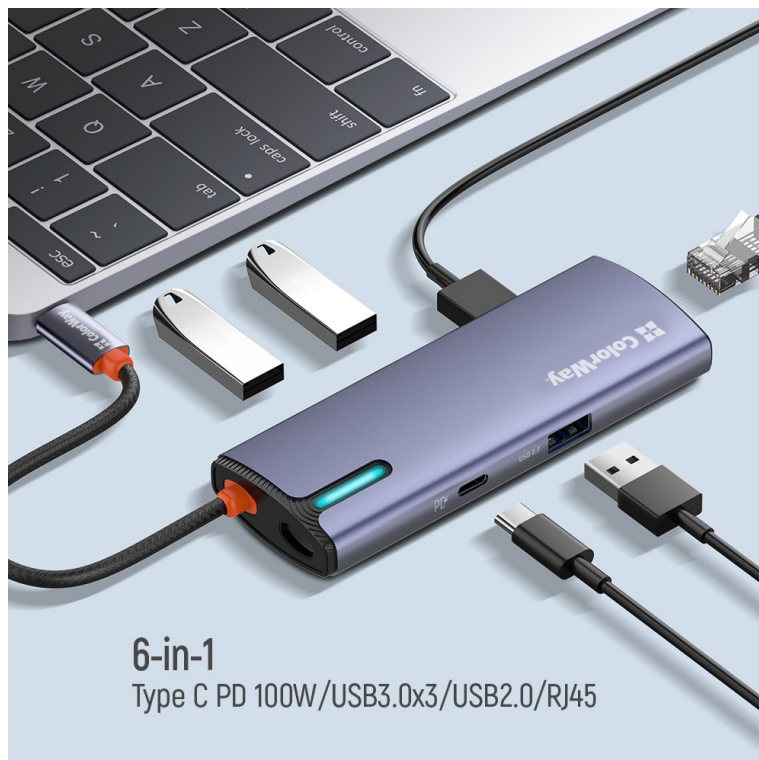

Popis

Více portů do vašeho pracovního prostoru - ColorWay CW-HUB03

Dokovací stanice ColorWay CW-HUB03 je ideální volbou pro rozšíření konektivity a funkčnosti notebooku, tabletu, smartphonu, mini PC a dalších kompatibilních zařízení. **Kompaktní a lehká** periferie je ideální na přenášení a využití na cestách. Poskytne vám dalších **6 portů**, které můžete upotřebit rozmanitým způsobem.

Umožní vám připojit různé druhy zařízení, nositelné elektroniky nebo připojení k síti vysokou rychlostí až 1000 Mbps. **USB Hub ColorWay CW-HUB03** se tak uplatní všude, kde potřebujete pracovat s více zařízeními najednou. Nejen v kanceláři, ale také domácnosti oceníte **rychlé a jednoduché připojení externích disků, tiskáren smartphonů atd.**

ColorWay CW-HUB03

Dokovací stanice rozšíří váš notebook, počítač nebo telefon s **USB-C** rozhraním o několik portů. Pro připojení periférií jsou přítomny **čtyři USB 3.0** porty a **jeden USB-C** port, který zároveň podporuje napájení pomocí technologie **Power Delivery 3.0 výkonem až 100 W**. Navíc je k dispozici **LAN (RJ-45)** port s rychlostí přenosu dat až 1 Gbps.

Rozhraní: USB-C

Délka kabelu: 17 cm

Rozměry: 112,5 × 42 × 16,5 mm

Barva: šedá