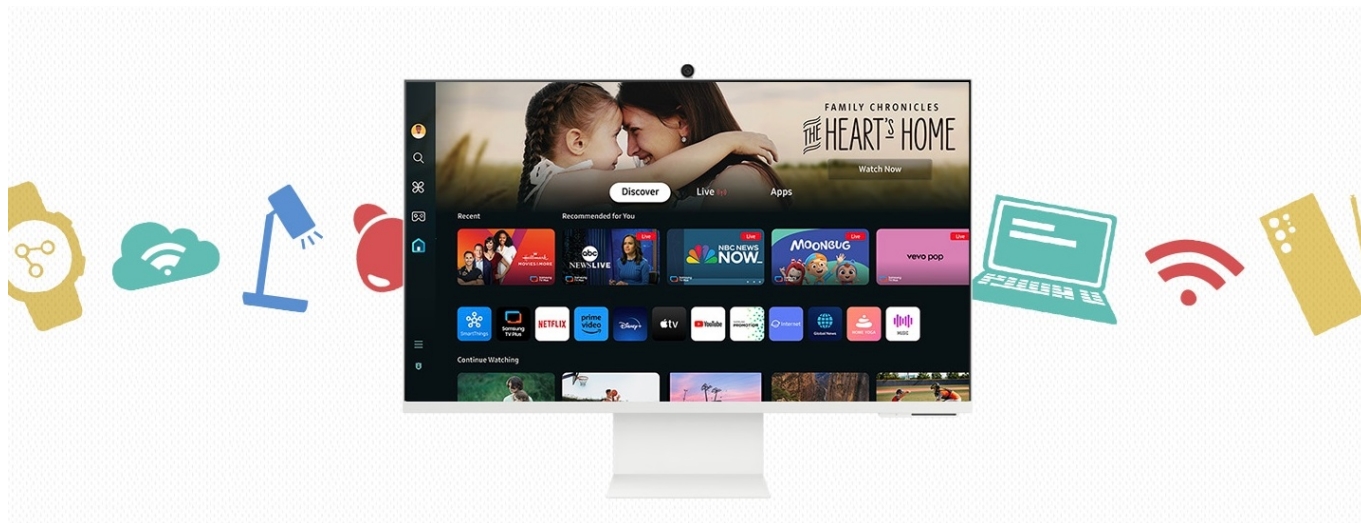

### Filmy a seriály bez počítače

Stylově a jednodušeji si dopřejete zážitky chytré TV. Díky rozhraní **Wi-Fi** monitor **Samsung M8** připojíte k internetu a tím pádem také ke všem streamovacím službám, jako je **Netflix**, **YouTube** apod. Nechybí ani bezdrátové rozhraní **Bluetooth**, takže vše potřebné připojíte rychle, jednoduše a bez nutnosti zapínat stolní počítač.

## Hraní her bez konzole

Skrze **monitor Samsung M8** získáte přístup ke stovkám her. Předplatné služby **Xbox Game Pass** máte přímo na monitoru, aniž byste potřebovali vlastnit konzoli. Pusťte se do objevování herních světů jednoduše a zcela novým způsobem.

Chytrý LED monitor s úhlopříčkou **32"** a rozlišením **3840 × 2160** bodů nabízí kontrastní poměr **3000 : 1**, jas **400 cd/m<sup>2</sup>**, podporu **HDR10+** a dobu odezvy **4 ms**. Použitím technologie **VA** je dosaženo širokých pozorovacích úhlů **178° horizontálně i vertikálně**. Monitor pohání operační systém **Tizen**, který umožňuje přístup k mnoha aplikacím pro sledování online obsahu, jako jsou Netflix, YouTube či Disney+, a to bez nutnosti zapínat počítač. Pro tyto účely je monitor vybaven bezdrátovým připojením **Wi-Fi a Bluetooth**. Disponuje **SlimFit webkamerou** pro snadné videohovory s přáteli, rodinou či kolegy. K dispozici jsou **dva USB porty** a jeden port **USB-C**, který kromě vysokorychlostního přenosu videa a dat umožňuje napájení připojených zařízení až do 65 W. Monitor podporuje také bezdrátové **zrcadlení obrazovky** z chytrého telefonu a službu **DeX**. Ozvučení zajišťují reproduktory s celkovým výkonem **10 W**. Potěší také výškově nastavitelný stojan a funkce **Pivot**, která umožňuje otočení obrazovky o 90°.