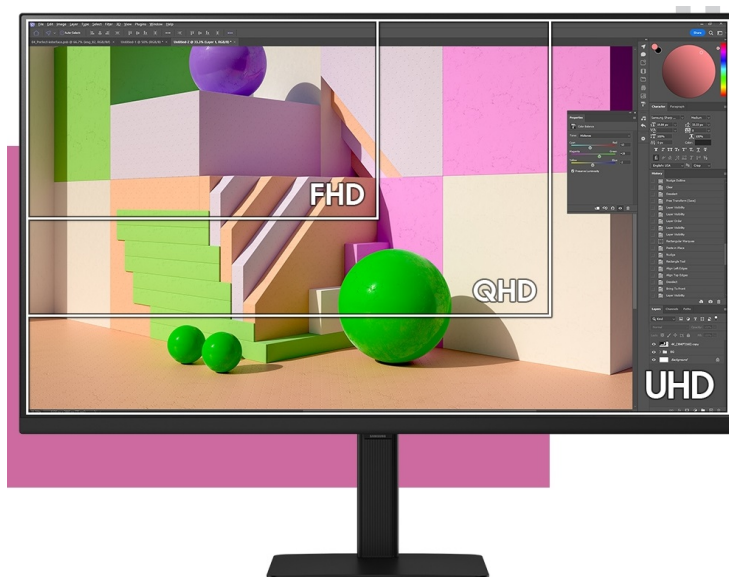

### 4K monitor Samsung ViewFinity S70D - vždycky má místo na práci

**Monitor Samsung ViewFinity S7 (S70D)** s velkým displejem, který rázně rozšíří váš pracovní prostor a kompetence. **Displej s úhlopříčkou 27 palců** vám umožní ponořit se do pracovních povinností, ale také multimediálního obsahu. **Ultra jemné rozlišení 4K vykreslí** obraz do nejmenších detailů. Multimédia mají potřebnou hloubku a realistické barvy díky podpoře **HDR10** a **pokrytí 99 % barevné palety sRGB**.

Displej poskytuje optimální prostor pro celou řadu nástrojů a aplikací, které pohodlně zobrazíte na jedné ploše. S monitorem **Samsung ViewFinity S7 S70D** budou vaše oči svěží a stále fit i při náročné a dlouhotrvající činnosti do pozdních nočních hodin. **Inteligentní technologie s certifikací TUV chrání zrak** před nadměrnou náloží modrého světla a blikáním displeje. Současně optimalizuje jas a teplotu barev, takže nedochází ke zbytečné námaze a oslnění.

## **Samsung ViewFinity S7 (S70D)**

LED monitor s úhlopříčkou **27"** nabízí 4K Ultra HD rozlišení **3840 × 2160** obrazových bodů, jas **350 cd/m<sup>2</sup>**, dobu odezvy **5 ms**, pokrytí **99 % barevné palety sRGB** a podporu **HDR10**. Použitím technologie **IPS** je dosaženo širokých pozorovacích úhlů **178° horizontálně i vertikálně**. Monitor je navíc vybaven **VESA uchycením**.

### **ZÁKLADNÍ SPECIFIKACE**

**Typ panelu:** IPS

**Úhlopříčka:** 27"

**Poměr stran:** 16 : 9

**Rozlišení:** 3840 × 2160

**Kontrastní poměr:** 1000 : 1

**Doba odezvy:** 5 ms

**Rozhraní:** 1× HDMI, 1× DisplayPort, 1× sluchátkový výstup, 1× USB (pouze pro aktualizace firmwaru)