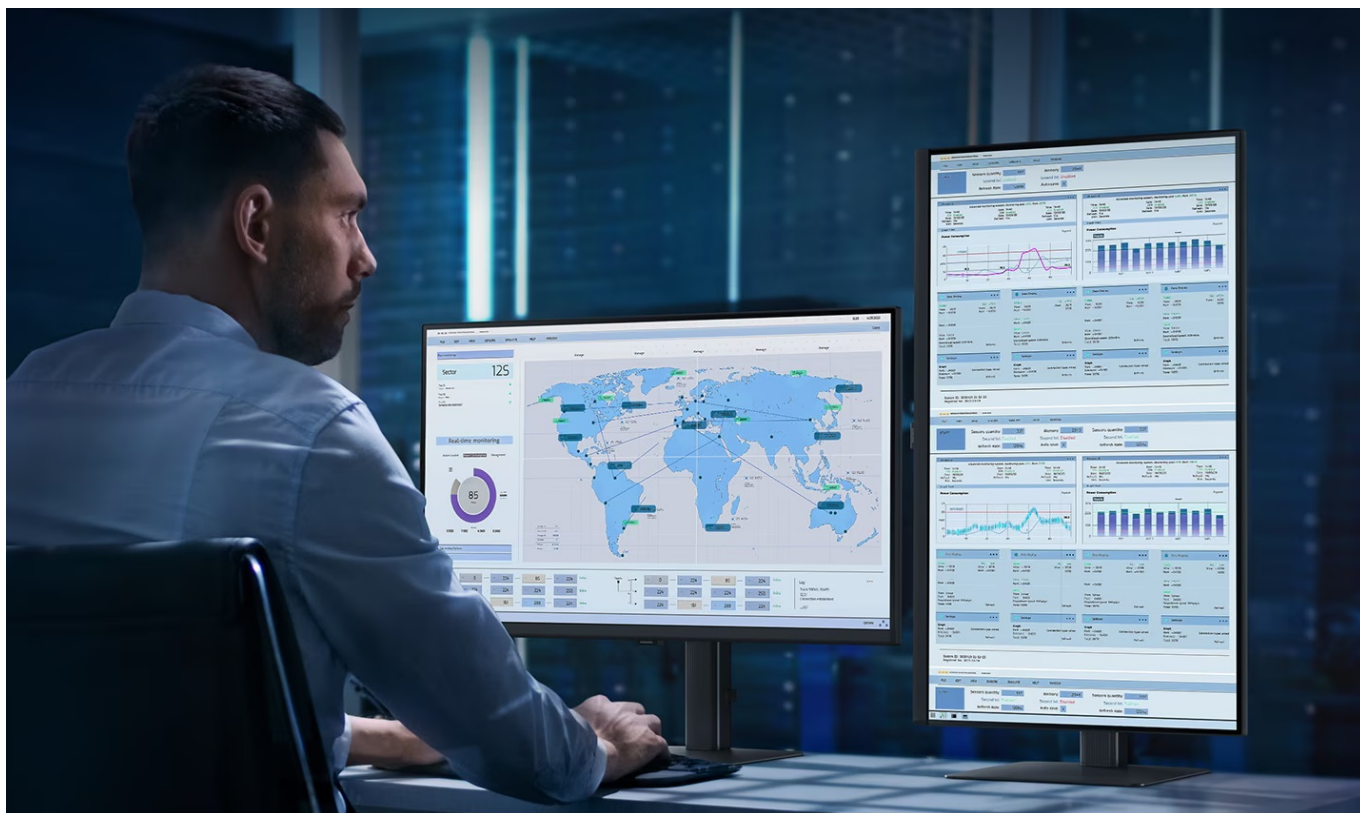

Popis**Samsung ViewFinity S80UD - profesionální obraz i ochrana očí**

Využijte vysoké rozlišení **monitoru Samsung ViewFinity S8 (S80UD)** pro náročnou práci i multimediální zábavu. Podporuje profesionální činnost, tvorbu multimediálního obsahu i jeho sledování a editaci. Díky vysokému **4K UHD rozlišení** vám zprostředkuje obraz do nejmenších detailů. Dokonalou reprodukci obrazu po stránce barev, ostrosti i velmi drobných efektů oceníte při té nejnáročnější designérské práci, činnosti s grafikou apod. **VA panel** se širokými pozorovacími úhly podporuje sledování živých barev i při pohledu ze stran.

Samsung ViewFinity S8 (S80UD)

LED monitor s úhlopříčkou **32"** nabízí 4K Ultra HD rozlišení **3840 × 2160** obrazových bodů, jas **350 cd/m²**, dobu odezvy **5 ms**, pokrytí **99 % barevné palety sRGB** a podporu **HDR10**. Použitím technologie **VA** je dosaženo širokých pozorovacích úhlů **178° horizontálně i vertikálně**. K dispozici jsou **tři porty USB 3.0**, ethernetový port **RJ-45** a jeden port **USB-C**, který kromě vysokorychlostního přenosu videa a dat umožňuje napájení připojených zařízení až do 90 W. Potěší také výškově nastavitelný stojan a funkce **Pivot**, která umožňuje otočení obrazovky o 90°.

Součástí balení je USB-C kabel.

ZÁKLADNÍ SPECIFIKACE

Typ panelu: VA

Úhlopříčka: 32"

Poměr stran: 16 : 9

Rozlišení: 3840 × 2160

Kontrastní poměr: 3000 : 1

Doba odezvy: 5 ms