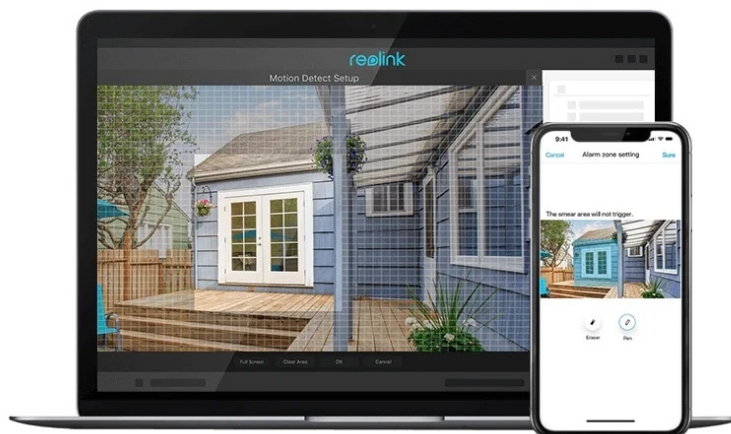

### Ochrana 24/7 s IP kamerou Reolink P340

**IP kamera Reolink** pro obrazové záznamy ve vysokém rozlišení. Disponuje výkonným objektivem s vysokou světelností a snímačem s vysokým rozlišením, který zachytí **obraz v ultra jemných detailech**, a to včetně rysů obličeje nebo poznávací značky auta. **Pokročilý algoritmus detekce** spolehlivě rozpozná osoby, vozidla nebo zvířata od ostatních objektů. Přispívá tak k vylepšené detekci a posílá upozornění výhradně v případech oprávněných hrozeb.

Samozřejmostí je **robustní konstrukce**. Kryt plní **stupeň odolnosti IP67**, takže kamera je chráněna před vlhkostí, chladem a dalším povětrnostním vlivům. Pro maximální pohodlí podporuje tento model **aplikaci Reolink**, díky níž máte ke kameře vzdálený přístup a můžete živě sledovat veškeré dění, dostávat **upozornění v reálném čase** nebo nastavit zóny pohybu.

### Reolink P340

12megapixelová IP kamera typu **bullet** nabízí snímač **1/2,49" CMOS** s rozlišením **4512 x 2512** obrazových bodů s úhlem záběru **93°** (horizontálně). V případě zhoršených světelných podmínek či tmy je přítomen **IR přísvit** do vzdálenosti až 30 m a **bílý LED přísvit**. Připojení lze jednoduše realizovat pomocí **RJ-45 portu**. Díky **aplikaci Reolink** lze sledovat dění v domácnosti či jiných prostorech **24 hodin denně, 7 dní v týdnu** odkudkoli skrze váš smartphone. Kamera navíc disponuje zabudovaným **mikrofonem a reproduktorem**. Díky voděodolnosti dle **IP67** nabízí jak vnitřní, tak i venkovní možnost použití.

- Vysoce kvalitní obraz s rozlišením 12 Mpx
- Účinná kompresní technologie H.265
- IR a bílý LED přísvit
- Detekce pohybu, osob, zvířat a vozidel
- Slot pro paměťovou kartu microSD s kapacitou až 256 GB
- Integrovaný mikrofon a reproduktor
- Odolnost vůči vodě a prachu (IP67)