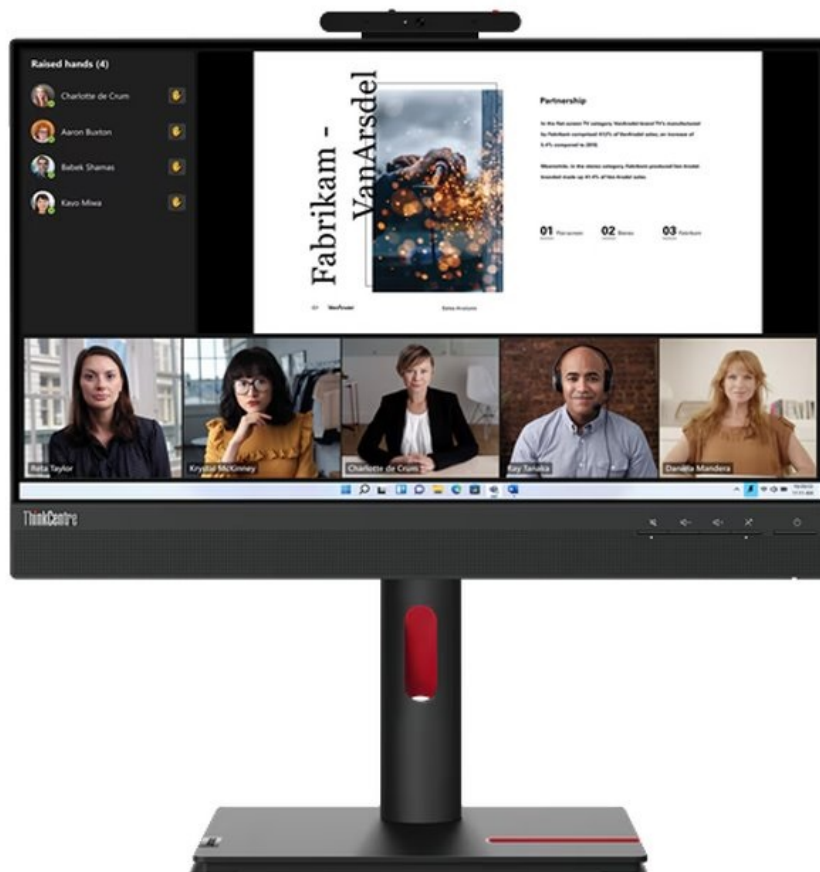

Lenovo ThinkCentre Tiny-In-One 22 Gen5 Touch - FHD monitor s dotykovým displejem

Monitor Lenovo ThinkCentre Tiny-In-One 22 Gen5 Touch je ideální pro kancelářskou činnost i sledování multimediálního obsahu. Ostrý obraz ve **Full HD rozlišení** zajistí komfortní čtení dokumentů, správu tabulek, práci s aplikacemi i zřetelné zobrazení vizuálních prvků, videa, fotografií apod. **Dotykový displej** zlepšuje celkovou ovladatelnost. **Modulární design Tiny-In-One (TIO) 5. generace** umožňuje rychlou a snadnou instalaci Lenovo ThinkCentre Tiny nebo ThinkStation Tiny (od 4. generace) do vyhrazeného slotu na zadní straně monitoru.

Váš pracovní prostor vždy uspořádaný a k potřebným konektorům se dostanete během okamžiku. Dostupné porty **DisplayPort** a **HDMI** vám umožní připojit monitor **Lenovo ThinkCentre Tiny-In-One 22 Gen5 Touch** ke zdroji obrazu, nechybí ani port **USB 3.0** pro připojení periferie. Tento model se vyznačuje přítomností **Full HD webkamery**, se kterou budou pracovní videokonference hračkou. Součástí výbavy je rovněž **integrováný KVM přepínač**, se kterým máte zdroje obrazu pod kontrolou a umožní vám ovládat až dvě zařízení připojená k monitoru. Součástí tohoto modelu jsou rovněž **zabudované reproduktory** s celkovým výkonem 6 W pro ozvučení multimediálního obsahu.