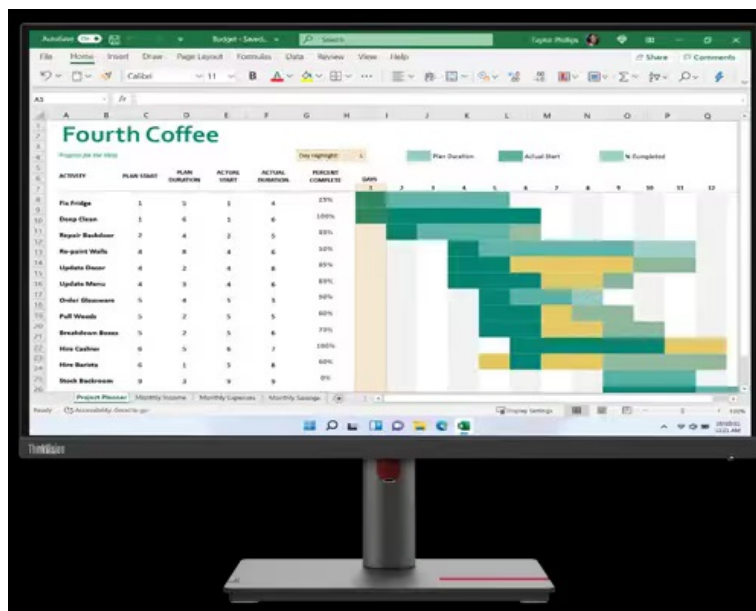

Popis

Lenovo ThinkVision T32h-30 - ostrý obraz do moderní kanceláře nebo domácnosti

Monitor Lenovo ThinkVision T32h-30 s kvalitním **QHD displejem**, který je navržen pro maximální pracovní produktivitu. Displej s **úhlopříčkou 31,5"** je mimořádně prostorný, aby přehledně zobrazil aplikace, tabulky, dokumenty i multimediální obsah. Umožní vám rovněž činnost s více okny najednou, a tak podpoří **efektivní multitasking**. **IPS panel** produkuje široké pozorovací úhly a displej **pokrývá 99 % sRGB barevné palety**, takže si veškerý obsah v bohatých barvách dopřejete bez zkreslení i při pohledu ze stran.

Konstrukce s tenkými rámečky umožňuje komfortní sledování při konfiguraci s více monitory vedle sebe. **Monitor Lenovo ThinkVision T32h-30** potěší také pestrou konektivitou, která obsahuje **HDMI, DisplayPort, USB 3.0**, a dokonce také **USB-C**. Díky rozličným možnostem připojení vytvoříte okolo monitoru všestranné výpočetní centrum pro práci, případně multimediální zábavu.

Lenovo ThinkVision T32h-30

LED monitor s úhlopříčkou **31,5"** nabízí rozlišení 2560 × 1440 obrazových bodů. Disponuje dobrou odezvou **4 ms**, kontrastním poměrem **1000 : 1**, jasem **350 cd/m²** a pokrytím **99 % sRGB** barevné palety. Příjemné jsou též pozorovací úhly **178°** horizontálně i vertikálně. K dispozici jsou také **čtyři porty USB 3.0**, ethernetový port **RJ-45** a konektor **USB-C**, který kromě vysokorychlostního přenosu videa a dat umožňuje napájení připojených zařízení pomocí technologie **Power Delivery** až do výkonu **90 W**. Potěší také výškově nastavitelný stojan a funkce **Pivot**, která umožňuje otočení obrazovky o 90°.

Porty USB nejsou funkční, pokud není monitor propojen skrze USB-C s počítačem.

Součástí balení je USB-C kabel.

ZÁKLADNÍ SPECIFIKACE

Typ panelu: IPS

Úhlopříčka: 31,5"

Poměr stran: 16 : 9

Rozlišení: 2560 × 1440 px