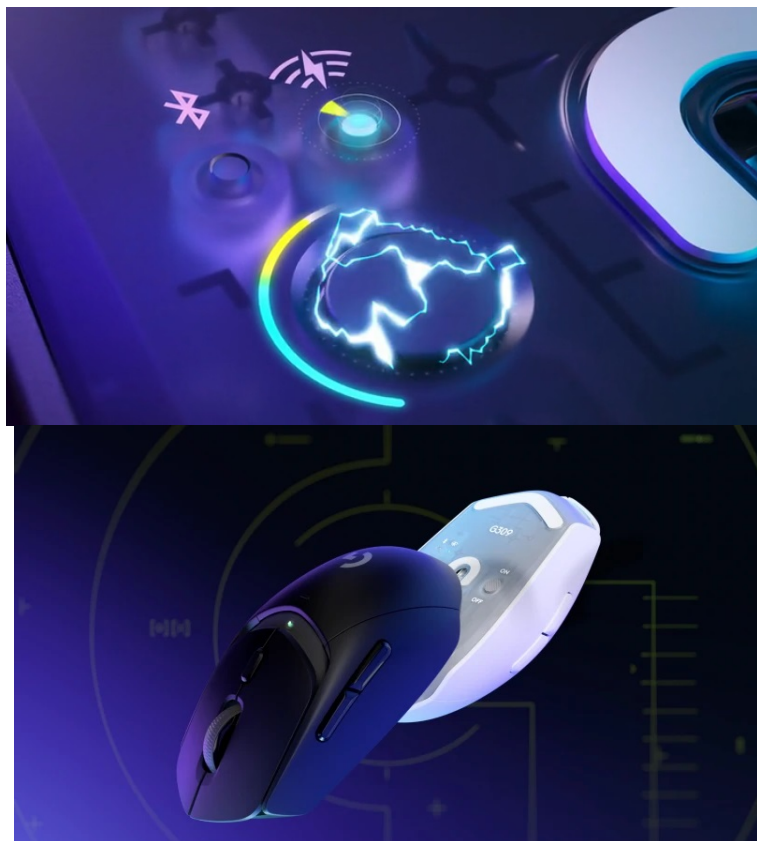

#### Herní myš Logitech G309 LIGHTSPEED - výkon bez limitů

**Gamingová myš Logitech G309 LIGHTSPEED** s pokročilou bezdrátovou technologií, se kterou to bude na virtuálním bojišti lítat. Je určena pro náročné hráče, kteří jsou zaměřeni výhradně na svůj výkon a nechtějí žádné kompromisy během ovládání. **Technologie LIGHTSPEED** a **Bluetooth** přináší **duální bezdrátové připojení** pro ještě více flexibility a rychlosti. **LIGHTSPEED** podporuje konektivitu s bleskurychlou odezvou a na herní dění dokáže kurzor reagovat v řádu milisekund.

**Bluetooth** připojení je zase ověřená klasika, která je ideální pro univerzální použití. Aby herní maratony mohly být ještě delší, dosahuje myš Logitech G309 LIGHTSPEED **extra nízké konstrukční hmotnosti 86 g** (s baterií), respektive **68 g se základnou POWERPLAY**. Díky odlehčenému provedení se s ní snadno pohybuje, snižuje námahu a je příjemnější při

dlouhodobém hraní.

Pro perfektní ovladatelnost a rychlost pohybu je myš Logitech vybavena **hybridními spínači LIGHTFORCE**, které v sobě snoubí to nejlepší z optických a mechanických typů. Spínače podporují **přesnou detekci kliknutí** a prodleva v reakční době takřka neexistuje. **Optický senzor HERO 25K** se nezapotí ani v té nejintenzivnější akci. Podporuje **nastavitelné rozlišení 100 až 25 600 DPI**, takže se uplatní jak při dokonalém míření, tak kmitání během přestřelek nebo udílení rozkazů ve strategiích.