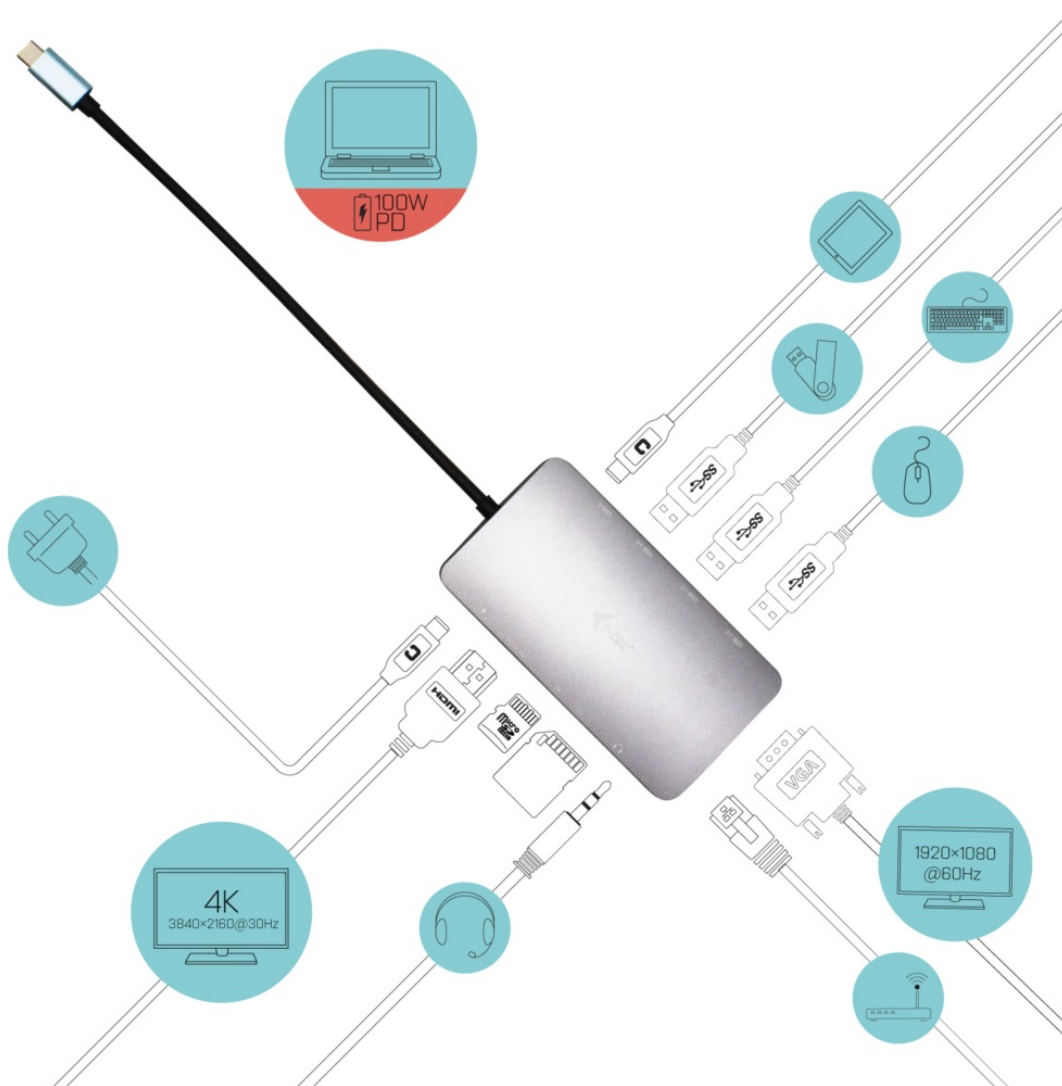

**I-TEC USB-C METAL NANO DOCK HDMI/VGA 100W + NABÍJEČKA**

Cena celkem:	<b>2 449 Kč</b> <b>(bez DPH: 2 024 Kč)</b>
Běžná cena:	<b>2 694 Kč</b>
Ušetříte:	<b>245 Kč</b>
Kód zboží:	DOCTEC0089
Part No.:	C31NANOVGA100
Záruka:	24 měs.
Stav:	Nové zboží

**Popis****I-TEC USB-C Metal Nano Dock HDMI/VGA - vše, co potřebujete pro rozšíření**

**Dokovací stanice I-TEC USB-C Metal Nano Dock HDMI/VGA** kompaktních rozměrů, která je vhodná na cesty. Poskytne vám dostatek konektorů pro připojení externího monitoru či projektoru. Konstrukce z broušeného hliníku zajišťuje mechanickou pevnost a odolnost při častém přenášení. **I-TEC USB-C Metal Nano Dock** obsahuje celou řadu portů v podobě **HDMI**, **VGA** i **USB 3.0**. Je tak kompatibilní s novými i staršími zařízeními. Porty USB vám umožní využívat rozmanité USB periferie, samozřejmostí je také přítomnost **GLAN Ethernetu** pro vysokorychlostní připojení k internetu. Pokud preferujete poslech hudby nebo on-line komunikaci v soukromí, jistě oceníte **kombinovaný 3.5mm audio/mic port** pro sluchátka s mikrofonem. Dokovací stanice umožní také **napájení notebooku nebo tabletu výkonem až 100 W**.

### I-TEC USB-C Metal Nano Dock HDMI/VGA 100 W + nabíječka

Dokovací stanice v kovovém provedení nabízí velké množství praktických portů. K počítači či notebooku se připojuje pomocí **USB-C portu s podporou Thunderbolt 3/4** a je tak schopná na podporovaných zařízeních přenášet i napájení **až 100 W**. Vysokorychlostní přístup k internetu lze realizovat skrze přítomný **RJ-45** port. K dokovací stanici lze připojit také monitor skrze rozhraní **HDMI** nebo **VGA**. Pro připojení periférií jsou přítomny **tři USB 3.0 porty** a jeden **USB-C** port. Mimo to je k dispozici i **čtečka microSD a SD karet**. Pro připojení sluchátek či mikrofonu pak slouží **kombinovaný 3,5 mm konektor**.