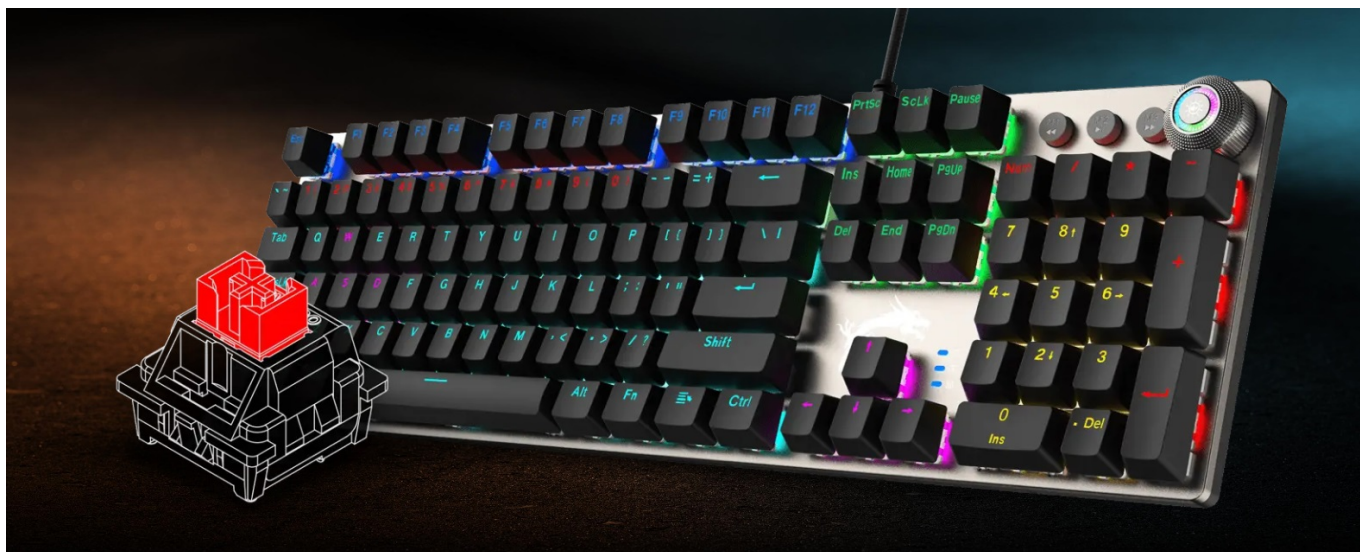

**Popis****Klávesnice MSI FORGE GK310 - pro plnou kontrolu PC, ať děláte cokoli**

**Mechanická klávesnice MSI FORGE GK310** v sobě spojuje výkon a estetiku, díky které se skvěle uplatní v herním koutku i na pracovním stole. Je totiž ideální nejenom na gaming, ale také kreativní činnosti a náročnou práci. Klávesy jsou osazeny **mechanickými lineárními spínači MSI Red**, které podporují přesnost a plynulost každého stisku.

Současně disponují **dlouhou životností více než 60 milionů stisknutí**, takže se dokonale hodí pro herní žánry s vypečenými bossy nebo zběsilou hratelností. Ve spojení s **ergonomickým designem kláves** se klávesnice MSI FORGE GK310 ovládání s maximálním pohodlím. Díky konstrukčnímu profilu **podporuje přirozenou polohu rukou** pro rychlé psaní a komfortní ovládání her.

Dosažená poloha rukou rovněž **snižuje námahu zápěstí** během dlouhodobého používání. **Odnímatelný horní kryt** vám umožní upravit celkový styl klávesnice nebo ulehčit údržbu. **Praktický ovládač** vám umožní jednoduchou změnu herního nebo kancelářského režimu. Tento ovládací prvek slouží také k nastavení světelných efektů, jasu nebo hlasitosti. Nechybí ani **multimediální tlačítka** pro snadnou kontrolu hlavních funkcí či přístup k nastaveným profilům.