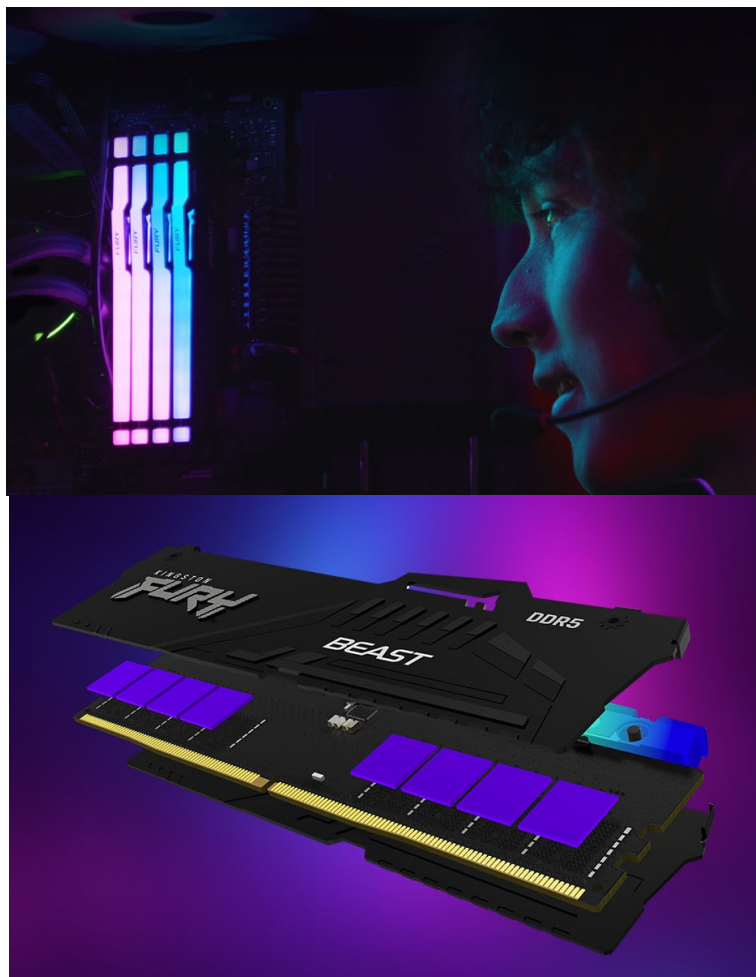

Filip Rada - FIMA (fima.cz)

fima@fima.cz

+420 412 602 479 882

06.05.26 19:43:20

KINGSTON FURY BEAST BLACK RGB EXPO DDR5 16GB 6000MT/S

Cena celkem:

6 343 Kč

(bez DPH: 5 242 Kč)

Záruka:

99 měs.

Stav:

Nové zboží

Popis

Kingston Fury Beast Black RGB EXPO - dejte volnost výkonu paměti DDR5

Modul Kingston Fury Beast Black RGB EXPO patří mezi nejpokročilejší operační paměti typu DDR5 současnosti. Paměť podporuje špičkové technologie a je ideální pro **herní platformy nové generace**. Přináší výrazně vyšší rychlost, kapacitu a spolehlivost, především pro potřeby **přetaktování**. Mezi vylepšené funkce patří například **on-die ECC (ODECC)**, která zlepšuje stabilitu při enormních rychlostech.

Kromě výkonu a výpočetní rychlosti nabízí také **stylové RGB LED podsvícení**. Operační paměť DDR5 Kingston Fury Beast Black RGB EXPO podporuje jak technologii **Intel XMP**, tak rozšířený profil **AMD EXPO**. Tato certifikace přináší pokročilé možnosti optimalizace výkonu nebo napětí pro přetaktování a bezproblémový provoz.

Kingston Fury Beast Black RGB EXPO 16 GB DDR5 6000 MT/s

Operační paměť typu **DDR5** pro stolní počítače o velikosti **16 GB**. Dosahuje datového přenosu **6000 MT/s** a podporuje technologie **AMD EXPO** a Intel XMP 3.0. Paměť disponuje **chladičem**. Potěší také stylové **RGB LED podsvícení**.