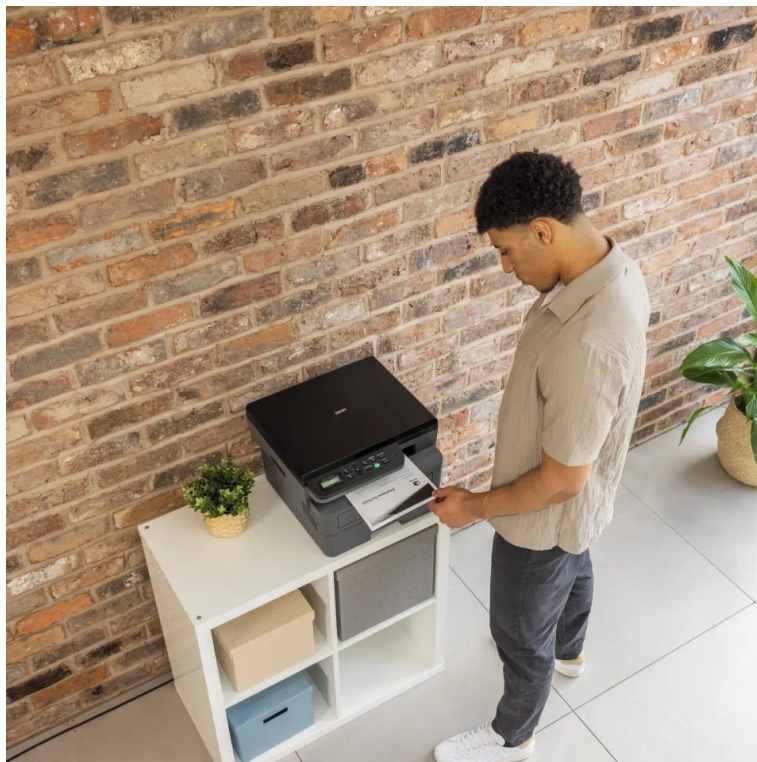

Záruka:

24 měs.

Stav:

Nové zboží

Popis

Brother DCP-L2600D - buďte produktivní s oboustranným tiskem

Multifunkční tiskárna Brother DCP-L2600D nabízí klíčové funkce pro chod firemní kanceláře nebo menší pracovní skupiny. Tiskárna v sobě integruje také **kopírku** a **skener**, takže s jedním zařízením obsáhnete veškerou každodenní agendu. Díky **rychlosti tisku až 34 stran za minutu** podporuje svižnou produkci dokumentů. Ve spojení s funkcí **automatického oboustranného tisku** šetří čas, peníze a zvyšuje pracovní efektivitu. Snadné a intuitivní ovládání zajišťuje **LCD displej s tlačítky**. Pro drátové připojení slouží rozhraní **USB**.