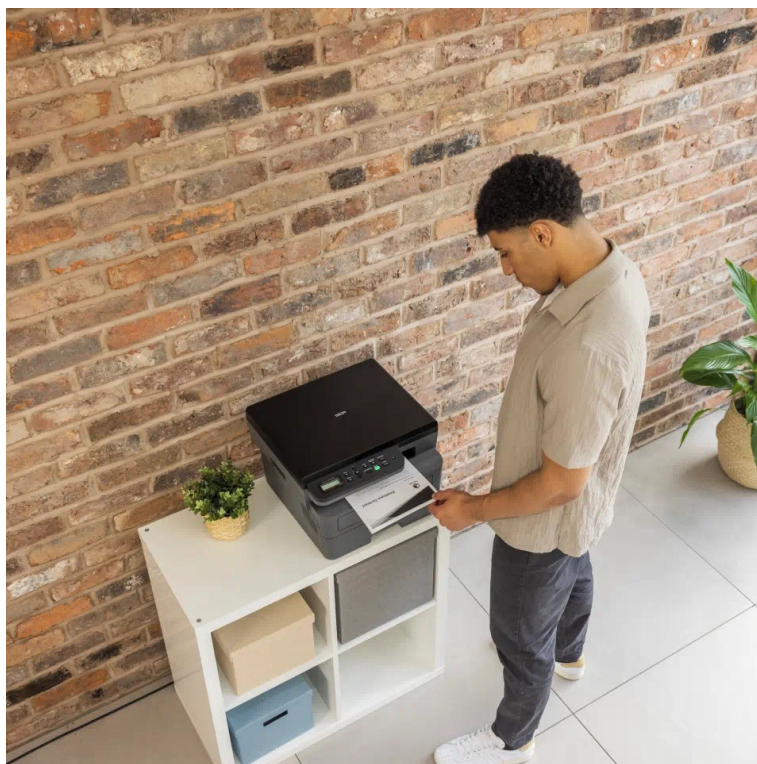

Ušetříte: **446 Kč**

Kód zboží: TISB3762

Part No.: DCPL2622DWYJ1

Záruka: 24 měs.

Stav: Nové zboží

Popis

Brother DCP-L2622DW - buďte produktivní s oboustranným tiskem

Multifunkční tiskárna Brother DCP-L2622DW nabízí klíčové funkce pro chod firemní kanceláře nebo menší pracovní skupiny. Tiskárna v sobě integruje také **kopírku** a **skener**, takže s jedním zařízením obsáhnete veškerou každodenní agendu. Díky **rychlosti tisku až 34 stran za minutu** podporuje svižnou produkci dokumentů.

Ve spojení s funkcí **automatického oboustranného tisku** šetří čas, peníze a zvyšuje pracovní efektivitu. Snadné a intuitivní ovládání zajišťuje **LCD displej s tlačítky**. Pro drátové připojení slouží rozhraní **USB**. Pro bezdrátovou konektivitu pak slouží **Wi-Fi**, se kterou je integrace do firemní sítě ještě jednodušší.