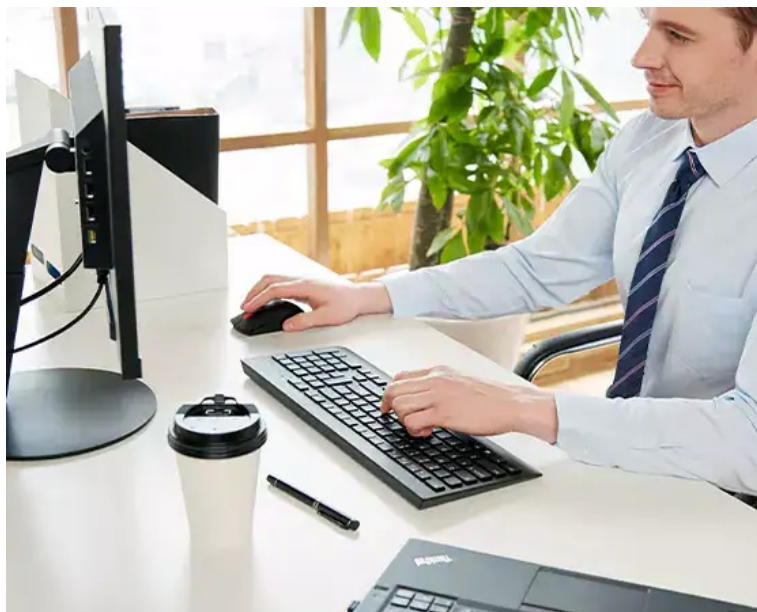

## Klávesnice a myš Lenovo Professional Wireless Combo - kabely vás zdržovat nebudou

**Lenovo Professional Wireless Combo** představuje set bezdrátové klávesnice a myši pro profesionální pracovní činnost na PC. **Bezdrátová klávesnice Lenovo plné velikosti** je vybavena numerickým blokem pro snadné zadávání číselných znaků nebo **multimediálnímu klávesami**, s pomocí kterých máte přehrávání multimédií jednoduše a kdykoli na dosah. Vyznačuje se **tenkým designem** a klávesami, které podporují komfortní psaní a **tichý provoz**.

**Bezdrátová myš Lenovo** také dbá na uživatelské pohodlí. Ergonomický design zajišťuje pevné uchopení a ve spojení s **laserovým snímačem s rozlišením 1600 DPI** zajišťuje efektivní ovládání po celý den. Pro **bezdrátové připojení** slouží rozhraní 2,4 GHz (USB adaptér).