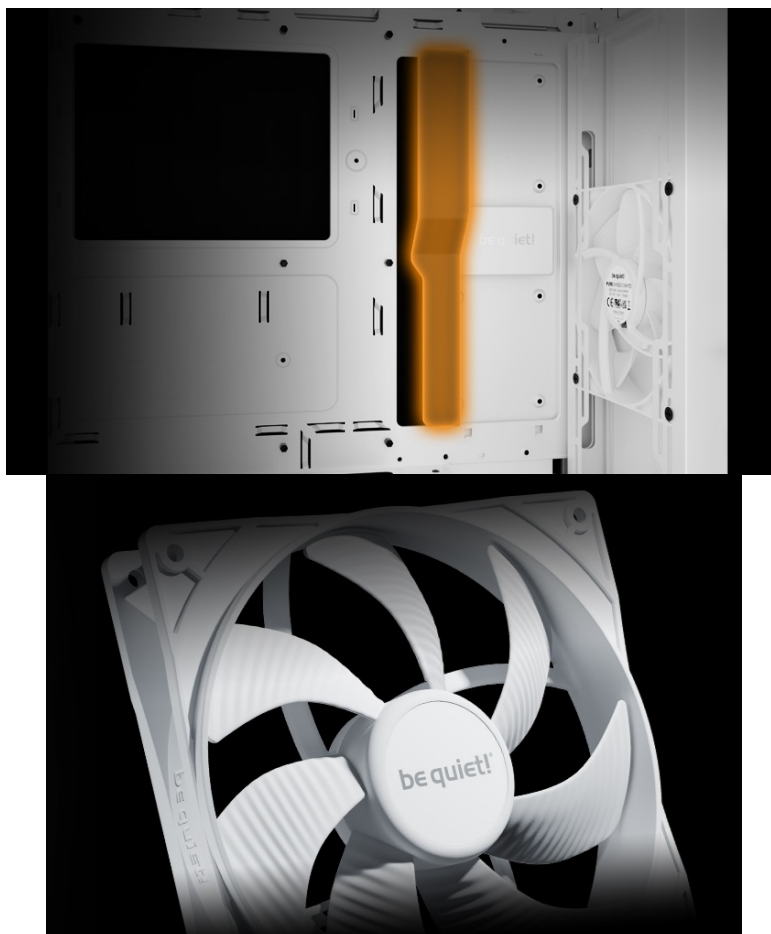

CASBQT1168

Part No.:

BG075

Záruka:

36 měs.

Stav:

Nové zboží

Popis

Lepší airflow, lepší chod vašeho PC - Be quiet! PURE BASE 501 Airflow

Počítačová skříň **Be quiet! PURE BASE 501 Airflow** ve formátu **ATX**, která je vhodná pro stavbu všestranně zaměřených PC systémů. Provedení se vyznačuje elegancí bez rušivých prvků. Skříň disponuje dvojicí předinstalovaných ventilátorů Pure Wings 3. Design lopatek podporuje silné proudění vzduchu bez nadměrného hluku. Pro ještě lepší chladičí výkon je tento model vybaven **perforovaným předním panelem**, a tak přináší špičkový výkon pro spolehlivý chod náročných sestav.

PC skříň Be quiet! PURE BASE 501 Airflow v provedení Middle Tower nabízí dostatek prostoru pro všechny komponenty

a vměstnají se do ní moderní grafické karty nebo velké chladiče, radiátor a samozřejmě ventilátory. Svým uspořádáním a designem umožňuje **efektivní správu kabeláže** a podílí se na celkově čistém uspořádání. Na vnější horním panelu naleznete snadno přístupné konektory pro připojení moderních periférií.

ZÁKLADNÍ SPECIFIKACE

Provedení skříně: Middle Tower

Interní pozice: 5 × 2,5", 2 × 3,5"

Kompatibilita základní desky: ATX, Micro ATX, Mini-ITX

Zdroj: bez zdroje

Konektory na horním panelu: 2 × USB 3.2 Gen1, 1 × USB-C 3.2 Gen2, 1 × kombinovaný port sluchátek a mikrofonu