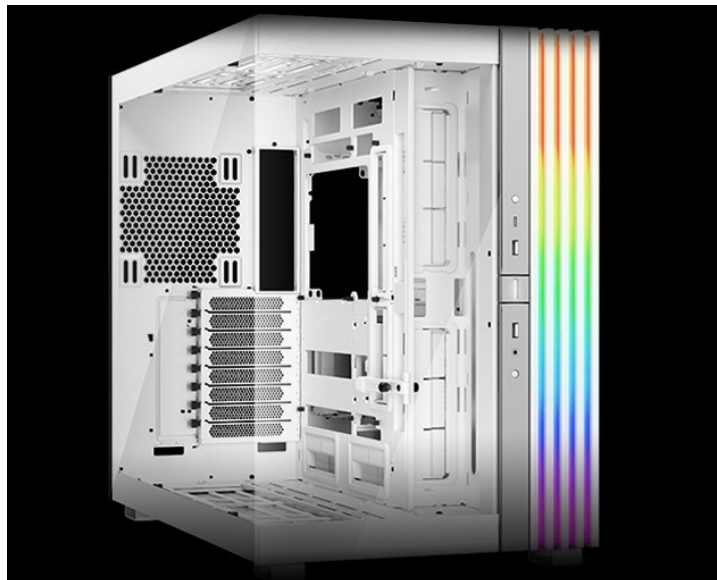

Počítačová skříň Be quiet! LIGHT BASE 900DX moderního střihu, která svými rozměry a funkcí potěší všechny náročné uživatele a kutily. Kombinuje stylový vzhled s **průhlednými panely** spolu s podporou efektivního chlazení. Ve výsledku pak získáte skvěle vypadající PC systém s vysokým výkonem a tichým provozem. Uplatní se **při tvorbě herní sestavy, multimediálního centra i pracovní stanice**. Pro variabilní konfiguraci je zde místa víc než dost. Velké průhledné panely na přední a boční straně poskytují **panoramatický pohled** na komponenty uvnitř skříně. Fanoušky osvětlení potěší přítomnost **ARGB LED pásku**.

Další předností je podpora **přemístitelných nožiček**, díky čemuž můžete PC otočit a umístit ve svislé i vodorovné poloze. **PC skříň Be quiet! LIGHT BASE 900DX nabízí až 10 pozic pro ventilátory a 2 integrované rozbočovače ventilátorů.** Po této stránce je skříň mimořádně univerzální a ve spojení s prostorem uvnitř vám umožní vytvořit rozmanité konfigurace s extrémně výkonnými grafickými kartami, radiátory nebo **základními deskami ve formátu E-ATX, XL-ATX, ATX, Micro ATX, Mini-ITX.**

Be quiet! LIGHT BASE 900DX

Unikátní počítačová skříň s průhlednou bočnicí i předním panelem formátu **Middle Tower** nabízí dostatek prostoru pro montáž většiny dostupných komponent. Hlavní předností této skříně je možnost **rychlé změny její orientace** díky systému **odnímatelných a přemístitelných nožiček**. Skříň je dodávána **bez předinstalovaných ventilátorů**, nabízí ale až **10 pozic pro ventilátory a dva integrované rozbočovače ventilátorů a ARGB**. Na předním panelu se nachází **dva porty USB 3.0**, jeden port **USB-C**, sluchátkový výstup a audio vstup pro mikrofon. Herní design ještě doplňuje elegantní **ARGB osvětlení** lemující strany skříně, díky čemuž je viditelné bez ohledu na to, v jaké orientaci skříň používáte. Ve skříni je