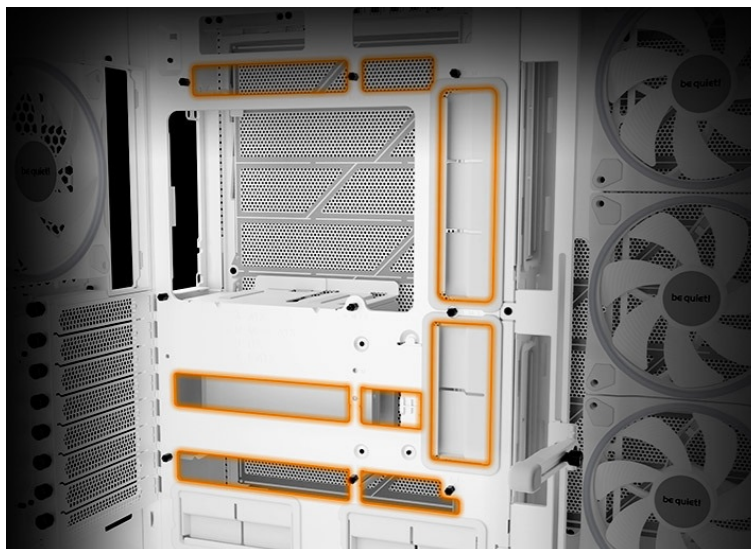

Stav: Nové zboží

Popis

Be quiet! LIGHT BASE 900FX - dívejte se, jak krásně vypadá

Počítačová skříň Be quiet! LIGHT BASE 900FX moderního střihu, která svými rozměry a funkcí potěší všechny náročné uživatele a kutily. Kombinuje stylový vzhled s průhlednými panely spolu s efektivním chlazením. Ve výsledku pak získáte skvěle vypadající PC systém s vysokým výkonem a tichým provozem. Uplatní se při tvorbě **herní sestavy, multimediálního centra i pracovní stanice**. Pro variabilní konfiguraci je zde místa víc než dost. **Velké průhledné panely na přední a boční straně** poskytují panoramatický pohled na komponenty uvnitř skříně. Fanoušky osvětlení potěší přítomnost **ARGB LED pásku**.

Další předností je podpora **přemístitelných nožiček**, díky čemuž můžete PC otočit a umístit ve svislé i vodorovné poloze. **PC skříň Be quiet! LIGHT BASE 900FX** je osazena **4 předinstalovanými ventilátory s ARGB posvícením**. Light Wings ventilátory svým designem lopatek podporují optimalizované proudění vzduchu a snižují turbulence pro dosažení tichého provozu. Prostor uvnitř skříně vám umožní vytvořit rozmanité konfigurace s extrémně výkonnými grafickými kartami, radiátory nebo **základními deskami ve formátu E-ATX, XL-ATX, ATX, Micro ATX, Mini-ITX**.

Be quiet! LIGHT BASE 900FX

Unikátní počítačová skříň s průhlednou bočnicí i předním panelem formátu **Middle Tower** nabízí dostatek prostoru pro montáž většiny dostupných komponent. Hlavní předností této skříně je možnost **rychlé změny její orientace** díky systému **odnímatelných a přemístitelných nožiček**. Skříň je dodávána **se čtyřmi předinstalovanými 140mm ventilátory s ARGB podsvícením**. K tomu nabízí dalších až **6 pozic pro ventilátory** a **dva integrované rozbočovače ventilátorů a ARGB**. Na předním panelu se nachází **dva porty USB 3.0**, jeden port **USB-C**, sluchátkový výstup a audio vstup pro