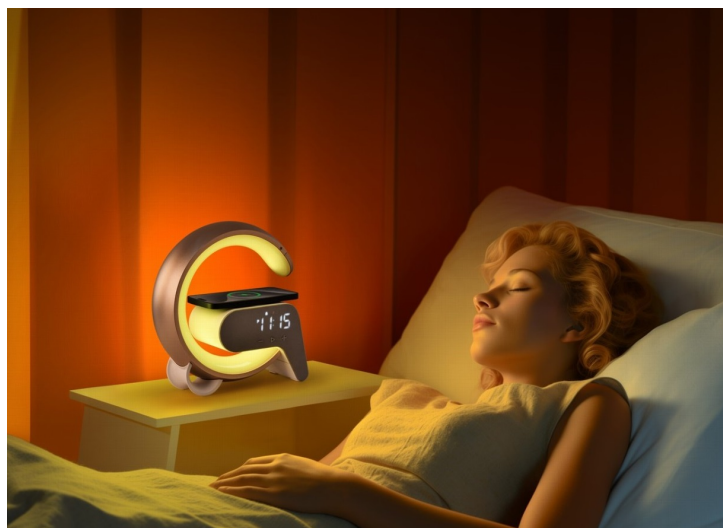

IMMAX LED FLAMINGO ZLATÁ

Cena celkem:	1 215 Kč (bez DPH: 1 004 Kč)
Běžná cena:	1 336 Kč
Ušetříte:	121 Kč
Kód zboží:	LAMIMM1060
Part No.:	08986L
Záruka:	24 měs.
Stav:	Nové zboží

Popis

IMMAX LED FLAMINGO - světlo pro relaxaci, nabíječka pro smartphone

Stolní lampička IMMAX LED FLAMINGO, která do místnosti vnese nejenom potřebné osvětlení, ale také stylový vzhled. Uplatní se tak rovněž jako nepřehlédnutelný doplněk v místnosti. Kromě osvětlení přináší také možnost **bezdrátového Qi napájení a budík**. LED lampička **IMMAX FLAMINGO** produkuje teplý odstín světla, které vytvoří příjemnou atmosféru v interiéru. Nechybí ani **funkce plynulého stmívání a RGB podsvícení**, takže je ideální na usínání nebo vytvoření přívětivé nálady v dětském pokojíčku apod.

Pro navození relaxačního stavu disponuje také **6 přírodními zvuky**, které zklidní mysl. Škálu funkcí doplňuje **Bluetooth reproduktor**, který vám umožní přehrávání hudby přímo z vašeho smartphonu nebo tabletu. **Lampička IMMAX LED FLAMINGO** je opatřena displejem, který zobrazuje čas. Nastavit lze rovněž **budík s 2 časy buzení**. Horní plocha obsahuje integrovanou **Qi nabíječku pro bezdrátové napájení** kompatibilního smartphonu.

IMMAX LED FLAMINGO

Netradiční LED stolní lampička s praktickým **digitálním displejem** a s efektním **RGB podsvícením**. Nabízí teplý odstín světla a plynulé stmívání. Tato lampička je ideální do dětských pokojíčků díky možnosti **přehrávání šesti různých přírodních zvuků** či bílého šumu k večernímu zklidnění. LED displej disponuje možností ztlumení i úplného vypnutí. Pro přehrávání hudby z mobilního zařízení bez nutnosti připojení kabelu je připraven **Bluetooth reproduktor**. K dispozici je navíc i **duální budík** pro dva různé časy probuzení, **bezdrátová nabíječka standardu Qi** a nabíjecí **USB port** pro nabíjení