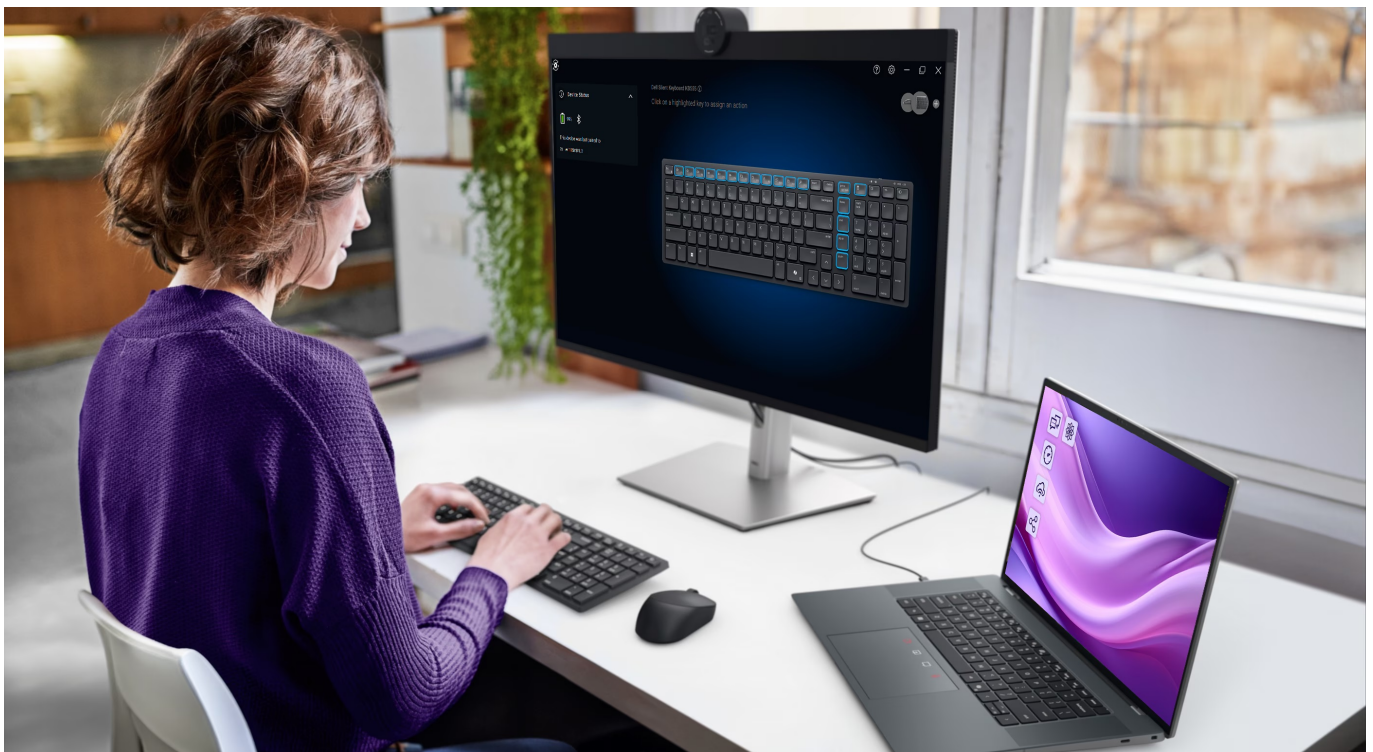

Set klávesnice a myši DELL KM555, který se snadno vměstná na pracovní stůl. Je ideální do otevřené kanceláře a každého pracovního prostoru, který sdílíte s kolegy nebo klienty. **Tiché klávesy a tlačítka** vám umožní plné soustředění na aktuální činnost, ať už jde o psaní dokumentů, vyřizování e-mailové komunikace, ovládání aplikací a veškeré administrativní činnosti. **Set DELL KM555** je navržen s ohledem na celodenní pohodlí.

Kompaktní rozměry klávesnice šetří místo a zachovávají přehledný pracovní prostor. Současně nabízí všechny základní funkce klávesnice standardní velikosti. Díky **oboustrannému designu myši** lze myš umístit na levou i pravou stranu a ovládat vami preferovanou rukou. Čistému stolu bez zbytečných kabelů nahrává také podpora **duálního bezdrátového připojení**.

Díky **přijímači Dell Secure Link USB** a technologii **Bluetooth 5.1** můžete myš i klávesnici využívat naplno a bez změti kabelů. Mezi další přednosti patří přítomnost **samostatné klávesy Microsoft Copilot**. Stiskem klávesy **spustíte nástroj umělé inteligence Copilot**, která vám usnadní práci s dokumenty a jejich editaci, tvorbu souhrnu, konceptů, obrázků, vyhledávání informací a spoustu dalších užitečných funkcí, které zefektivní vaši každodenní činnost v kanceláři.

Dell KM555 GER

Bezdrátová tichá klávesnice a myš nabízející **jednoduchý a moderní design**, který poskytuje spolehlivý výkon v libovolném prostředí. Sada nabízí pohodlí a výkonnost bezdrátového pracoviště a je navržena tak, aby vydržela i náročnou kancelářskou práci. Napájení zajišťují **2x AAA a 1x AA baterie**, které zaručí **dlouhou výdrž až 36 měsíců**. Připojení je realizováno bezdrátově skrze **Bluetooth** či miniaturní USB přijímač a technologii **2,4 GHz**.