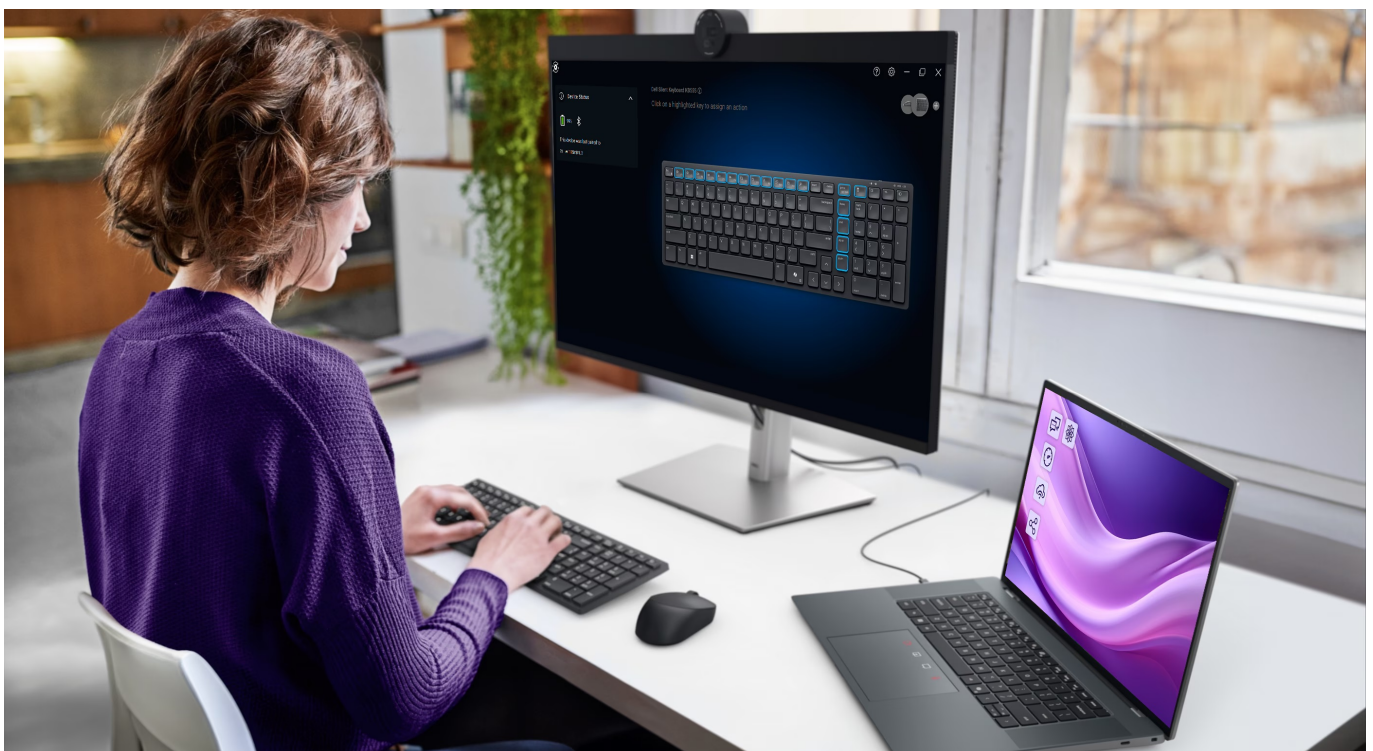

### Set klávesnice a myši DELL KM555 - klidné místo na práci

**Set klávesnice a myši DELL KM555**, který se snadno vměstná na pracovní stůl. Je ideální do otevřené kanceláře a každého pracovního prostoru, který sdílíte s kolegy nebo klienty. **Tiché klávesy a tlačítka** vám umožní plné soustředění na aktuální činnost, ať už jde o psaní dokumentů, vyřizování e-mailové komunikace, ovládání aplikací a veškeré administrativní činnosti. **Set DELL KM555** je navržen s ohledem na celodenní pohodlí.

**Kompaktní rozměry klávesnice šetří místo** a zachovávají přehledný pracovní prostor. Současně nabízí všechny základní funkce klávesnice standardní velikosti. Díky **oboustrannému designu myši** lze myš umístit na levou i pravou stranu a ovládat vami preferovanou rukou. Čistému stolu bez zbytečných kabelů nahrává také podpora **duálního bezdrátového připojení**.

Díky **přijímači Dell Secure Link USB** a technologii **Bluetooth 5.1** můžete myš i klávesnici využívat naplno a bez změti kabelů. Mezi další přednosti patří přítomnost **samostatné klávesy Microsoft Copilot**. Stiskem klávesy **spustíte nástroj umělé inteligence Copilot**, která vám usnadní práci s dokumenty a jejich editaci, tvorbu souhrnu, konceptů, obrázků, vyhledávání informací a spoustu dalších užitečných funkcí, které zefektivní vaši každodenní činnost v kanceláři.