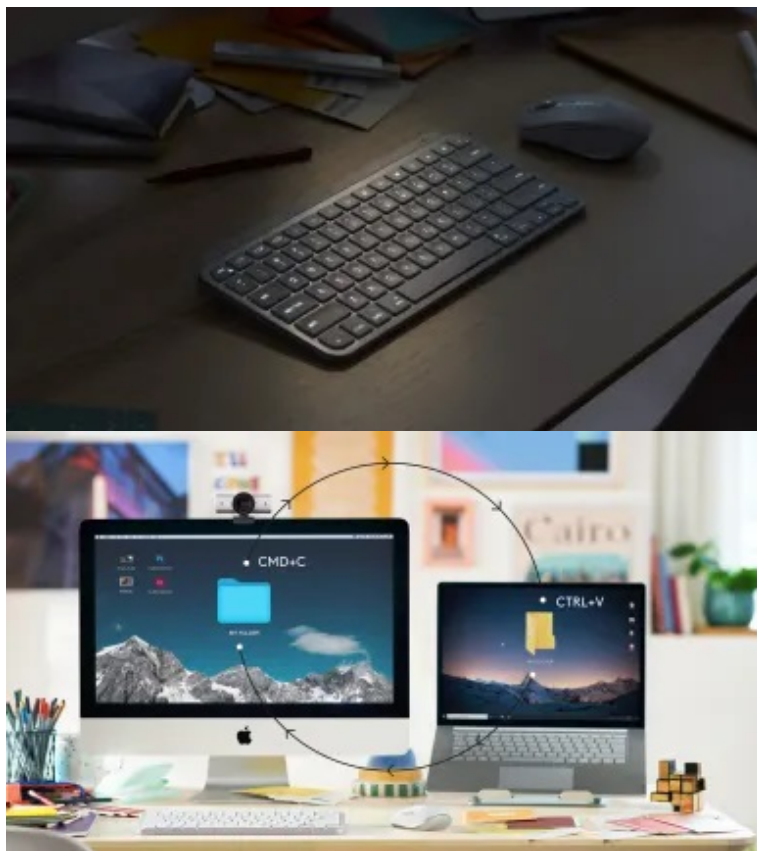

#### Logitech MX Keys Mini - maxi práce v mini provedení

**Bezdrátová klávesnice Logitech MX Keys Mini** kompaktních rozměrů, která se vyznačuje jednoduchým designem a inteligentním podsvícením pro každou práci na PC. **Klávesy s kulovým profilem** podporují komfortní psaní a **ergonomii**. Jsou tvarované s ohledem na lidské prsty, což zajišťuje rychlé a přesné psaní s nižším rizikem překlepů, respektive stiskem špatné klávesy.

Díky **technologii Flow** klávesnici Logitech MX Keys Mini jednoduše **propojíte s více zařízeními** s rozdílnými operačními systémy. Díky tomu zajišťuje efektivní práci v rámci **multitaskingu**. Tento model rovněž disponuje **programovatelnými klávesami**, takže se do určité míry přizpůsobí vašim konkrétním požadavkům.