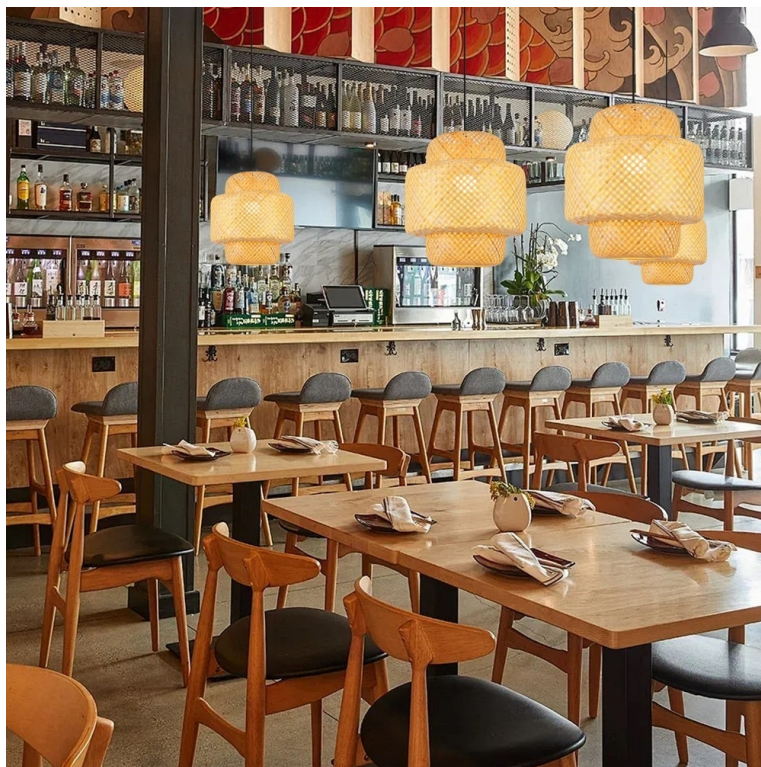

Záruka:

24 měs.

Stav:

Nové zboží

Popis

IMMAX BOHO HILO - když se design potká s přírodou

Stropní svítidlo IMMAX BOHO HILO představuje jedinečnou kombinaci přírodních materiálů a elegance. Do vaší domácnosti přinese nádech luxusu i neotřelého vzezření, současně vám poskytne osvětlení na odreagování a relax. **Svítidlo IMMAX BOHO HILO** podporuje Smart Wi-Fi nebo Zigbee LED žárovku s patičí E27. Pro výrobu se využívá **přírodních bambusových vláken**.

Ta jsou ručně proplétána a každý zhotovený kus je tak originál svého druhu. Při ruční výrobě je rovněž kladen mnohem větší důraz na detail a celkovou kvalitu, takže máte jistotu, že se na váš strop zavěsí jen to nejlepší. Svým unikátním vzhledem je svítidlo **IMMAX BOHO HILO** vhodné do domácnosti i provozů, jako jsou kavárny čajovny, stylové restaurace apod.