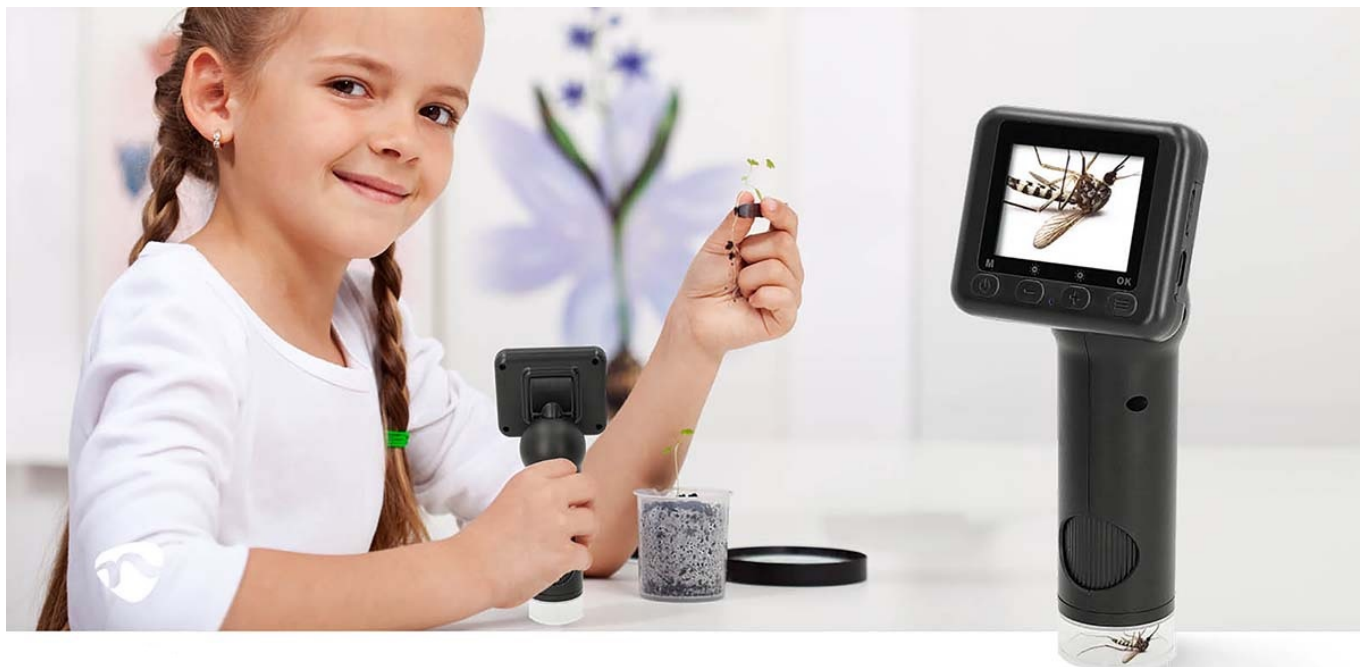

Ruční digitální mikroskop Nedis MCAM2424BK, který vám umožní rychle a snadno odhalit věci, které jsou běžnému lidskému oku skryté – ať už jste venku v přírodě, nebo ve své domácí laboratoři. Umožní vám prozkoumat **mikroskopické struktury předmětů** nebo povrchů ve vysokém rozlišení, sledovat objekty v titěrných detailech a zachytit je v podobě fotografií nebo videa. Díky **pokročilým čočkám** je zajištěno mimořádné **zvětšení zkoumaných objektů nebo mikroskopických preparátů**. Disponuje **barevným TFT LCD displejem**, který vám umožní pohodlně sledovat i tu nejmenší část přírody.

Díky funkci **8násobného digitálního zoomu** jsou pořízené záběry jasné a přesné. **Přechod mezi úrovněmi zvětšení** je snadný díky praktickému ovládání, přičemž **faktor zvětšení lze nastavit v rozmezí od 100x až do 500x**. **Mikroskop Nedis MCAM2424BK** pohání integrovaná baterie s **dobou provozu až 5 hodin**, protože kvalitní vědecká pozorování si žádají svůj čas a nesmí se uspěchat. Je vhodný pro učitele, fanoušky do vědy nebo poučené laiky. Umožňuje pozorování rostlin, hmyzu, drobných předmětů, hodinek, šperků apod.

98g

Weighs only 98 grams. Easily fits your pocket.

100x-500x

100X to 500X magnification

Nedis MCAM2424BK

Praktický ruční mikroskop pro objevování složitých detailů miniaturních objektů. Nabízí **rozlišení 1920 × 1080 pixelů** při 30 snímcích za sekundu (při interpolaci až 48 Mpx) a **šest nastavitelných LED světel**, která zlepšují viditelnost a ostrost obrazu. Faktor zvětšení lze nastavit **od 100x až do 500x**. Mikroskop disponuje **2" barevným LCD displejem**, který lze pro dosažení optimálního sledovacího úhlu naklánět v rozsahu 45°. Napájen je pomocí vestavěné dobíjecí baterie s kapacitou **1000 mAh**, která zaručí **až 5 hodin nepřetržitého provozu**. Nabíjení baterie probíhá prostřednictvím portu **USB-C**. Pro uložení dat je přítomen **slot na microSD kartu** s kapacitou až 32 GB.