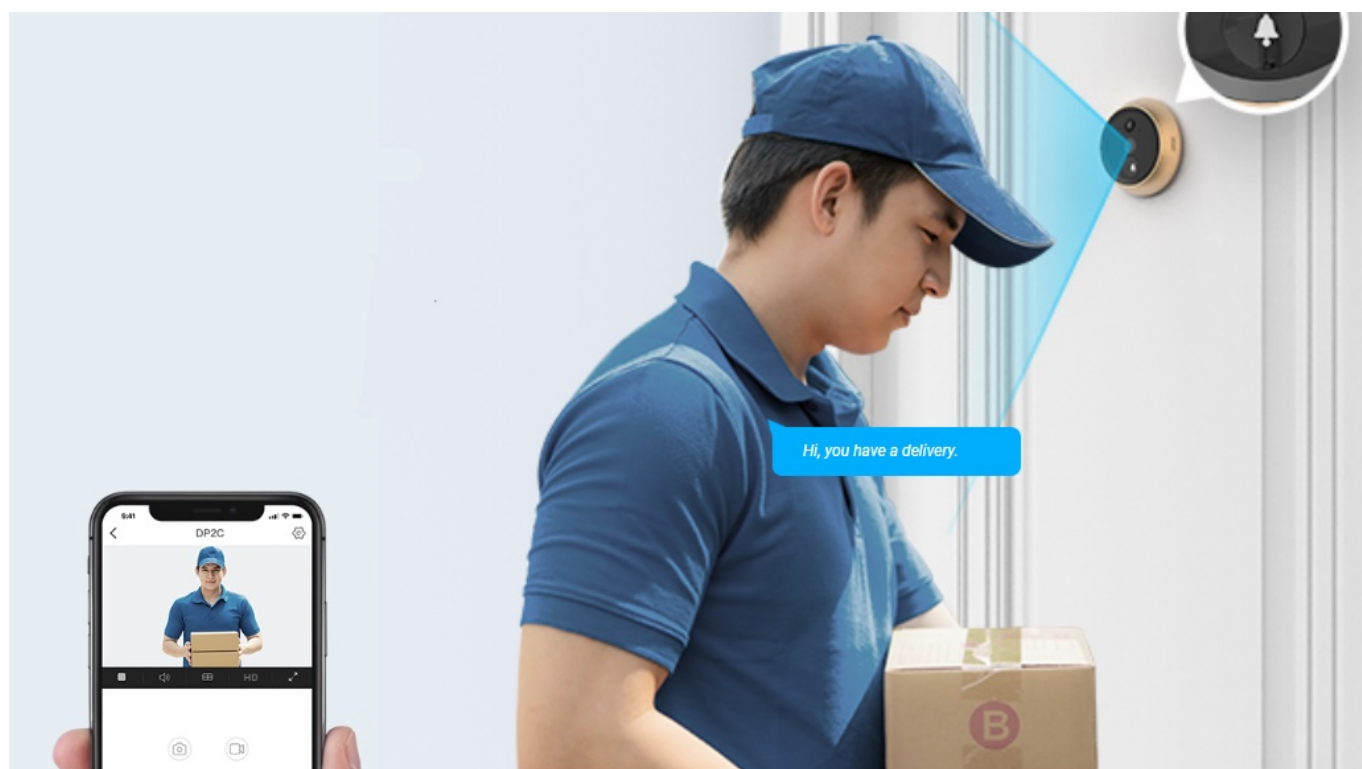

Popis

Videotelefon EZVIZ DP2C - vždy víte, kdo stojí za dveřmi

Dveřní videotelefon EZVIZ DP2C pro zvýšení zabezpečení ve vaší chytré domácnosti. S jeho pomocí jednoduše a bezpečně zjistíte, kdo klepe na dveře. Obsahuje **kukátko s kamerou a funkcí zvonku**. Obraz snímá v jasném a detailním **rozlišení Full HD a široké úhly záběru** zachytí velký prostor okolo. **Barevný dotykový displej** kukátka je snadno použitelný a obsluhu zvládne celá rodina. S přehledem nahradí klasické malé kukátko, které nejenom nezachytí mnoho, ale často také vidění zkresluje.

Obrazovku lze také nastavit pro automatické zapnutí při detekci návštěvníka. Díky **bezdrátovému připojení** lze chytrý dveřní **videotelefon EZVIZ DP2C** propojit se smartphonem a skrze mobilní aplikaci monitorovat prostor před dveřmi. Samozřejmostí je **konstrukce z kvalitních a odolných materiálů**, které zajistí robustnost a pevnost pro instalaci ve venkovním prostoru.

EZVIZ DP2C

Dveřní kukátko s kamerou a funkcí zvonku nabízí rozlišení **1920 x 1080** obrazových bodů a úhel záběru **155°**. Video ve vysoké kvalitě zaručí také při nočních záběrech díky **IR přísvitu** s dosahem až 5 m. **PIR čidlo** pro detekci pohybu zajistí dokonalé zabezpečení prostoru. Kukátko disponuje 4,3" barevným displejem, bezdrátovým připojením **Wi-Fi** a slotem pro paměťovou kartu o velikosti až 512 GB pro nahrávání záznamu. Díky mobilní aplikaci budete mít přehled o situaci před dveřmi **24 hodin denně, 7 dní v týdnu** odkudkoli skrze váš smartphone. Zajistě potěší také **podpora hlasových**