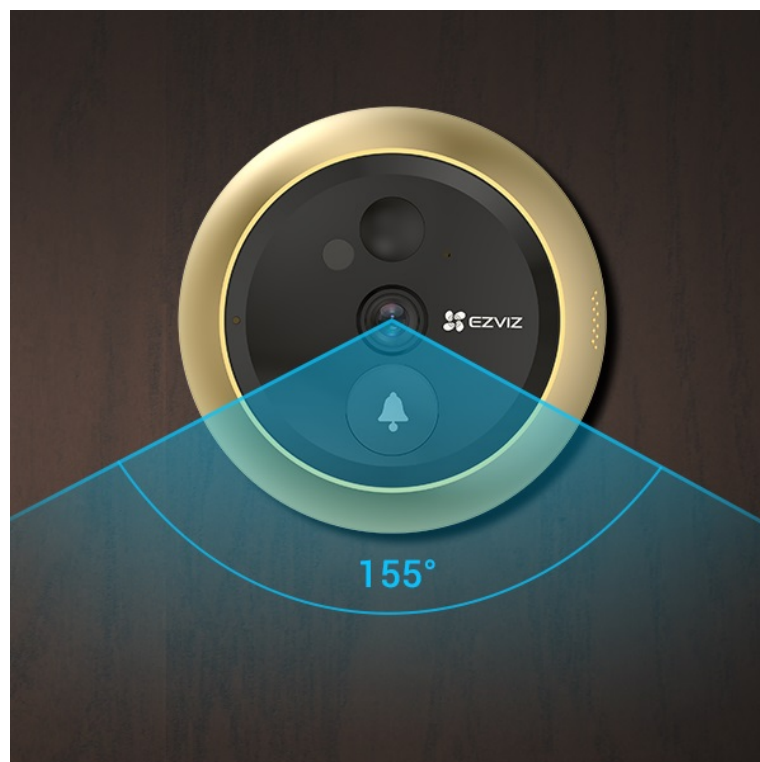

Popis

Videotelefon EZVIZ DP2C - vždy víte, kdo stojí za dveřmi

Dveřní videotelefon EZVIZ DP2C pro zvýšení zabezpečení ve vaší chytré domácnosti. S jeho pomocí jednoduše a bezpečně zjistíte, kdo klepe na dveře. Obsahuje **kukátko s kamerou a funkcí zvonku**. Obraz snímá v jasném a detailním **rozlišení Full HD a široké úhly záběru** zachytí velký prostor okolo. **Barevný dotykový displej** kukátka je snadno použitelný a obsluhu zvládne celá rodina. S přehledem nahradí klasické malé kukátko, které nejenom nezachytí mnoho, ale často také vidění zkresluje.

Obrazovku lze také nastavit pro automatické zapnutí při detekci návštěvníka. Díky **bezdrátovému připojení** lze chytrý dveřní **videotelefon EZVIZ DP2C** propojit se smartphonem a skrze mobilní aplikaci monitorovat prostor před dveřmi. Samozřejmostí je **konstrukce z kvalitních a odolných materiálů**, které zajistí robustnost a pevnost pro instalaci ve venkovním prostoru.

EZVIZ DP2C

Dveřní kukátko s kamerou a funkcí zvonku nabízí rozlišení **1920 x 1080** obrazových bodů a úhel záběru **155°**. Video ve vysoké kvalitě zaručí také při nočních záběrech díky **IR přísvitu** s dosahem až 5 m. **PIR čidlo** pro detekci pohybu zajistí dokonalé zabezpečení prostoru. Kukátko disponuje 4,3" barevným displejem, bezdrátovým připojením **Wi-Fi** a slotem pro paměťovou kartu o velikosti až 512 GB pro nahrávání záznamu. Díky mobilní aplikaci budete mít přehled o situaci před dveřmi **24 hodin denně, 7 dní v týdnu** odkudkoli skrze váš smartphone. Zajistě potěší také **podpora hlasových**

ZÁKLADNÍ SPECIFIKACE

Snímací čip: 1/3" CMOS, $f = 2,0$ mm, úhel záběru diagonálně 155°

Maximální rozlišení: 1920 × 1080 px

Funkce: zvonek, displej, záznam, podpora micro SD karet, Wi-Fi, mobilní aplikace, obousměrný audio přenos, PIR čidlo, kompresní technologie H.265