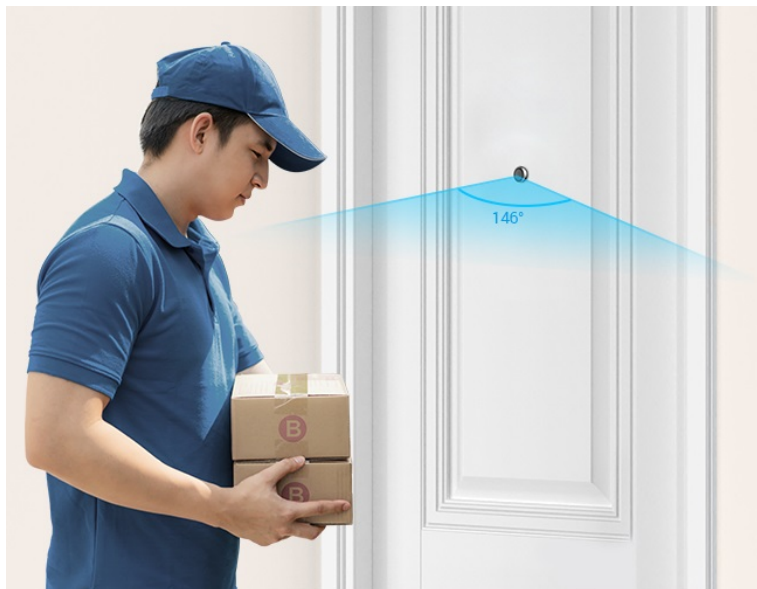

Dveřní kukátko EZVIZ HP2 se zbudovanou kamerou, se kterou budete mít vždy přehled o tom, kdo stojí za dveřmi a co se tam děje. Kamera podporuje **široké úhly záběru**, a tak s přehledem a ostře zachytí obličej návštěvníků, balíčky od doručovatelů, nákupní tašky z on-line obchodů a zkrátka všechno a všechny, kteří se mihnou před vašimi dveřmi. Svým designem je kamera absolutně nenápadná a dokonale splyne s dveřmi. Hlavní předností **chytrého kukátka EZVIZ HP2** je především možnost sledování na dálku z pohodlí gauče.

Pomocí **aplikace EZVIZ** ve vašem smartphonu můžete jednoduše kontrolovat dění na chodbě nebo pořídit živé video, ať už jste kdekoli. Součástí je také **samostatný displej**, který vám umožní v reálném čase obhlédnout prostor za dveřmi. Na velkém 4,3palcovém displeji můžete sledovat živé přenosy obrazu a snadno identifikovat osoby za dveřmi. Díky **bezdrátovému připojení skrze Wi-Fi** je konektivita rychlá a jednoduchá.

EZVIZ HP2

Dveřní kukátko s kamerou nabízí rozlišení **1920 × 1080** obrazových bodů a úhel záběru **146°**. Součástí kukátka je 4,3" barevný displej, který umožňuje na první pohled zjistit, co se děje za dveřmi. Díky bezdrátovému připojení pomocí technologie **Wi-Fi** a mobilní aplikaci budete mít přehled o situaci před dveřmi **24 hodin denně, 7 dní v týdnu** odkudkoli skrze váš smartphone. O napájení se stará vestavěná baterie s kapacitou **2200 mAh**.

Objektiv: f = 2 mm, F1.6, úhel záběru 146° diagonálně

Max. rozlišení: 1920 × 1080 px při 15 fps

Kapacita baterie: 2200 mAh

Průměr otvoru pro montáž: 14–26 mm

Tloušťka dveří: 35–105 mm

Monitor:

Velikost displeje: 4,3"