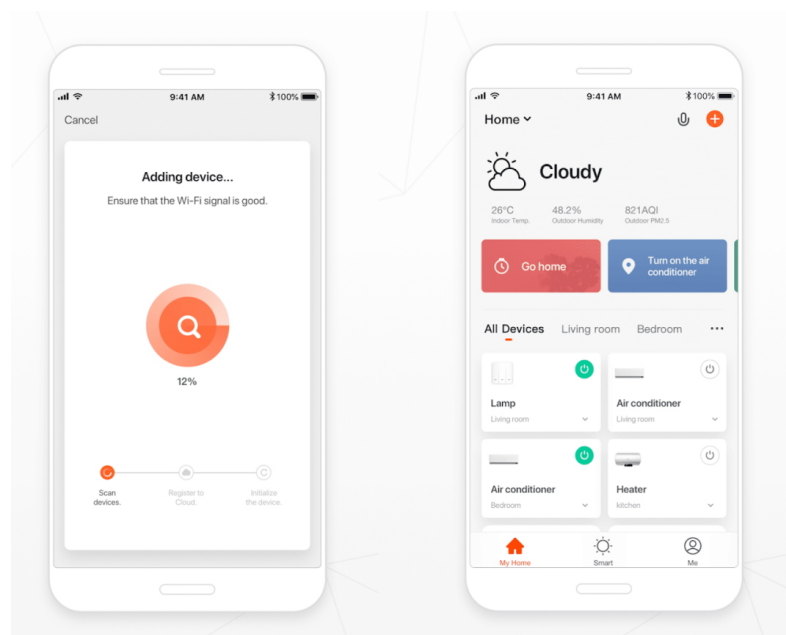

Chytré osvětlení IMMAX NEO LITE PUNTO-6 SMART do každé moderní domácnosti. Vyznačuje se **elegantním designem**, který se skvěle hodí do jakékoli místnosti - kuchyně, obývacího pokoje, ložnice nebo třeba na chodbu. Díky podpoře chytrých technologií světlo IMMAX NEO LITE PUNTO-6 SMART **snadno integrujete do systému Smart domu**. Chytrou LED žárovku můžete **jednoduše ovládat pomocí mobilní aplikace** (Android i iOS), případně lze využít také **hlasové asistenty** Amazon Alexa, Apple Siri nebo Google Assistant.

Ovládejte **nastavení jasu nebo barevné teploty** a přizpůsobte osvětlení podle své nálady nebo situace. **Barva světla RGB a přechod mezi teplou až studenou bílou** vám umožní snadno vytvořit relaxační nebo romantickou atmosféru, nebo jasně osvětlené prostředí, ve kterém se potřebujete soustředit na práci. **Stropní chytré svítidlo IMMAX NEO LITE PUNTO-6** disponuje **šesticí LED žárovek IMMAX NEO LITE**, které **spotřebovávají méně energie** a jsou ideální pro úsporu nákladů. Potěší také jednoduchá a rychlá instalace.

Chytrá, **stmívatelná**, barevná LED žárovka umožňuje **nastavení barvy a jasu** světla dle aktuální potřeby. Kromě **RGB** barevné škály je možné měnit také teplotu světla od teplé až po studenou bílou. Žárovka je založena na bezpečné a spolehlivé bezdrátové komunikaci **Wi-Fi**. Samozřejmostí je kompatibilita se systémy iOS či Android a hlasovým ovládním přes Amazon Alexa, Google Assistant nebo Apple Siri.