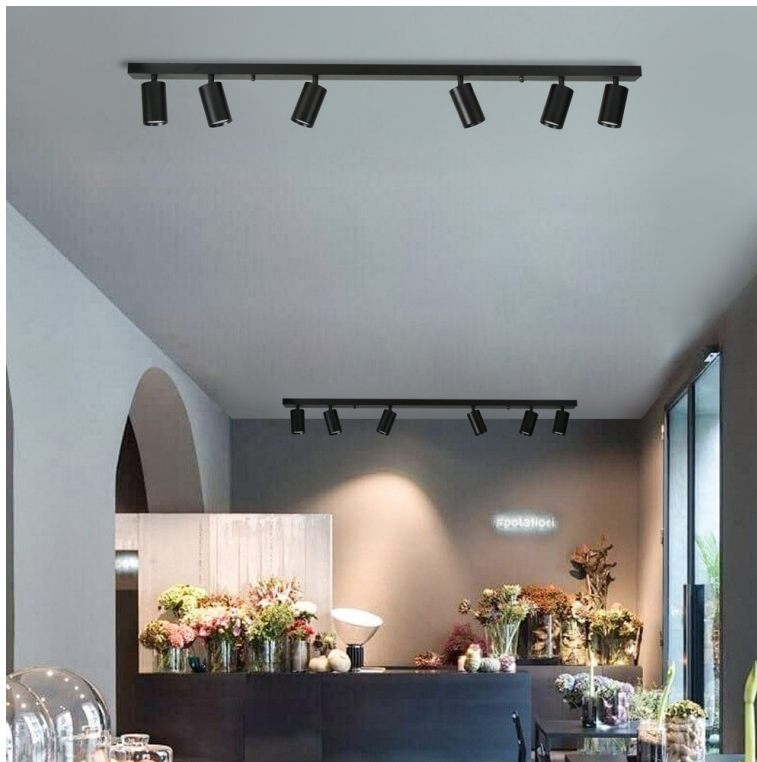

Chytré osvětlení IMMAX NEO LITE PUNTO-6 SMART do každé moderní domácnosti. Vyznačuje se **elegantním designem**, který se skvěle hodí do jakékoli místnosti - kuchyně, obývacího pokoje, ložnice nebo třeba na chodbu. Díky podpoře chytrých technologií světlo IMMAX NEO LITE PUNTO-6 SMART **snadno integrujete do systému Smart domu**. Chytrou LED žárovku můžete **jednoduše ovládat pomocí mobilní aplikace** (Android i iOS), případně lze využít také **hlasové asistenty** Amazon Alexa, Apple Siri nebo Google Assistant.

Ovládejte **nastavení jasu nebo barevné teploty** a přizpůsobte osvětlení podle své nálady nebo situace. **Barva světla RGB a přechod mezi teplou až studenou bílou** vám umožní snadno vytvořit relaxační nebo romantickou atmosféru, nebo jasně osvětlené prostředí, ve kterém se potřebujete soustředit na práci. **Stropní chytré svítidlo IMMAX NEO LITE PUNTO-6** disponuje **šesticí LED žárovek IMMAX NEO LITE**, které **spotřebovávají méně energie** a jsou ideální pro úsporu nákladů. Potěší také jednoduchá a rychlá instalace.

IMMAX NEO LITE PUNTO-6 SMART

Sada stropního/nástěnného svítidla PUNTO a šesti chytrých LED žárovek IMMAX NEO LITE nabízí perfektní kombinaci stylu a technologie, která oživí každý interiér.

Série bodových svítidel PUNTO představuje **kvalitní kovová svítidla** v elegantním, matně černém provedení, která jsou ideální volbou pro funkční osvětlení současných interiérů. Svítidla mohou být instalována jako **nástěnná i stropní**, což zvyšuje jejich flexibilitu a univerzálnost. Šest směrových hlav je nerovnoměrně rozloženo na 119 cm dlouhé základně a díky pohyblivým kloubům lze světelné pruhy zacílit přesně tam, kde je potřeba. Osazeno je **šesti patcemi GU10** pro instalaci žárovek o max. příkonu **6x 9 W**. Hlavu svítidla lze pro snadnější instalaci žárovky odšroubovat. Součástí balení je sada zlatých kroužků, kterými lze upravit vzhled svítidla na černošatý.