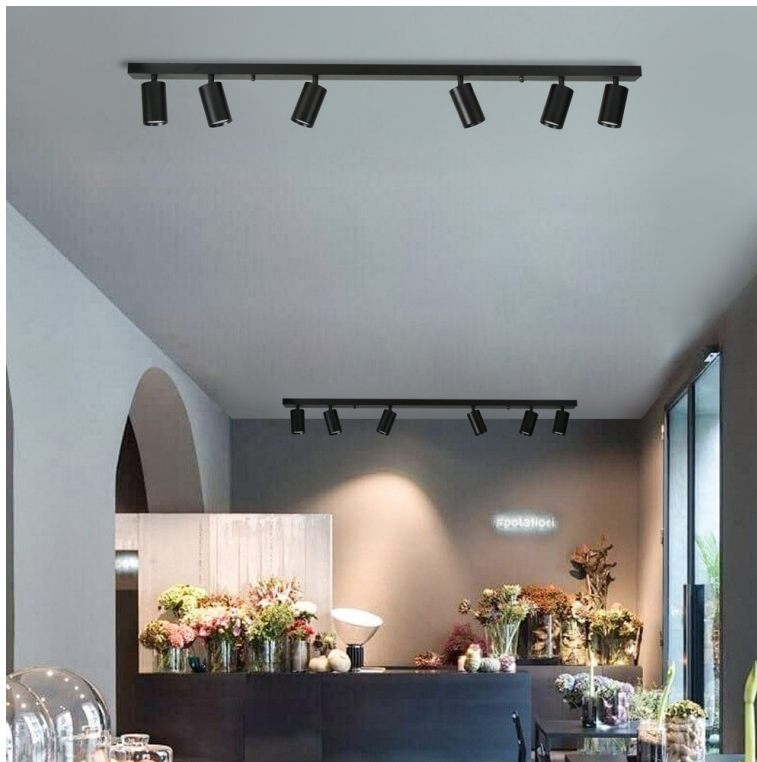

Chytré osvětlení IMMAX NEO PUNTO-6 SMART do každé moderní domácnosti. Vyznačuje se **elegantním designem**, který se skvěle hodí do jakékoli místnosti – kuchyně, obývacího pokoje, ložnice nebo třeba na chodbu. Díky podpoře chytrých technologií světlo IMMAX NEO PUNTO-6 SMART **snadno integrujete do systému Smart domu**. Chytrou LED žárovku můžete **jednoduše ovládat pomocí mobilní aplikace** (Android i iOS), případně lze využít také **hlasové asistenty** Amazon Alexa, Apple Siri nebo Google Assistant.

Ovládejte **nastavení jasu nebo barevné teploty** a přizpůsobte osvětlení podle své nálady nebo situace. **Barva světla RGB a přechod mezi teplou až studenou bílou** vám umožní snadno vytvořit relaxační nebo romantickou atmosféru, nebo jasně osvětlené prostředí, ve kterém se potřebujete soustředit na práci. **Stropní chytré svítidlo IMMAX NEO PUNTO-6** disponuje **šesticí LED žárovek IMMAX NEO**, které **spotřebovávají méně energie** a jsou ideální pro úsporu nákladů. Potěší také jednoduchá a rychlá instalace.

IMMAX NEO PUNTO-6 SMART

Sada stropního/nástěnného svítidla PUNTO a šesti chytrých LED žárovek IMMAX NEO nabízí perfektní kombinaci stylu a technologie, která oživí každý interiéru.

Série bodových svítidel PUNTO představuje **kvalitní kovová svítidla** v elegantním, matně černém provedení, která jsou ideální volbou pro funkční osvětlení současných interiérů. Svítidla mohou být instalována jako **nástěnná i stropní**, což zvyšuje jejich flexibilitu a univerzálnost. Šest směrových hlav je nerovnoměrně rozloženo na 119 cm dlouhé základně a díky pohyblivým kloubům lze světelné pruhy zacílit přesně tam, kde je potřeba. Osazeno je **šesti patricemi GU10** pro instalaci žárovek o max. příkonu **6x 9 W**. Hlavu svítidla lze pro snadnější instalaci žárovky odšroubovat. Součástí balení je sada zlatých kroužků, kterými lze upravit vzhled svítidla na černo-zlatý.