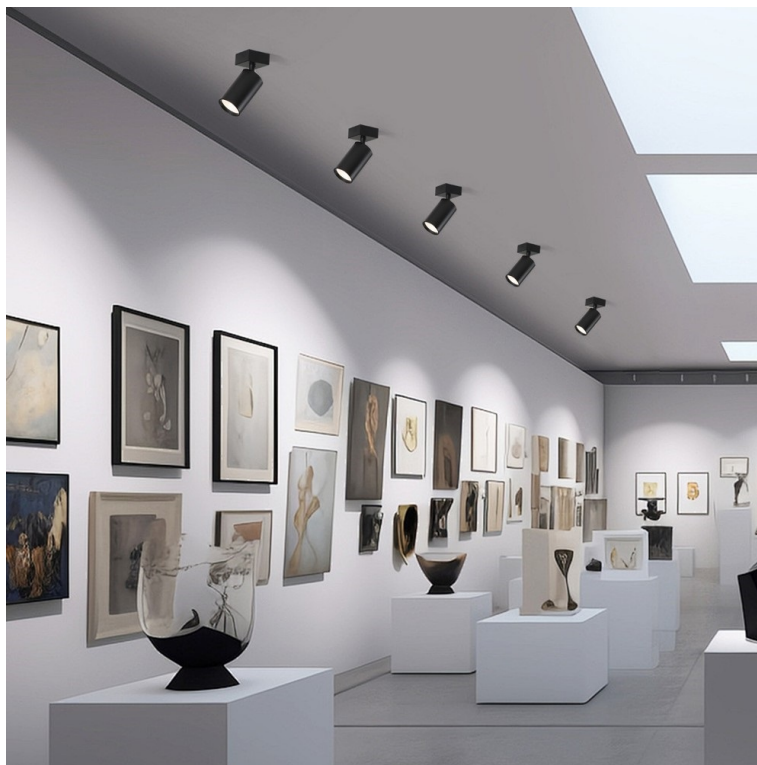

IMMAX PUNTO-1 - osvětlení na strop i stěnu

Svítidlo IMMAX PUNTO-1 v moderním designu, které se hodí do nejrůznějších interiérů, ať už se jedná o domácnosti, nebo komerční prostory, jako jsou studia, galerie apod. Disponuje **jednou světelnou otočnou hlavou**, která vám umožní směřovat proud světla požadovaným směrem. Díky tomu je ideální pro osvětlení konkrétních oblastí, ploch částí místnosti nebo objektů.

IMMAX PUNTO-1

Série bodových svítidel PUNTO představuje **kvalitní kovová svítidla** v elegantním, matně černém provedení, která jsou ideální volbou pro funkční osvětlení současných interiérů. Svítidla mohou být instalována jako **nástěnná i stropní**, což zvyšuje jejich flexibilitu a univerzálnost. Směrová hlava je umístěna na základně o velikosti 5 × 5 cm a díky pohyblivému kloubu lze světelný pruh zacílit přesně tam, kde je potřeba. Osazeno je **paticí GU10** pro instalaci žárovky o max. příkonu **9 W**. Hlavu svítidla lze pro snadnější instalaci žárovky odšroubovat.