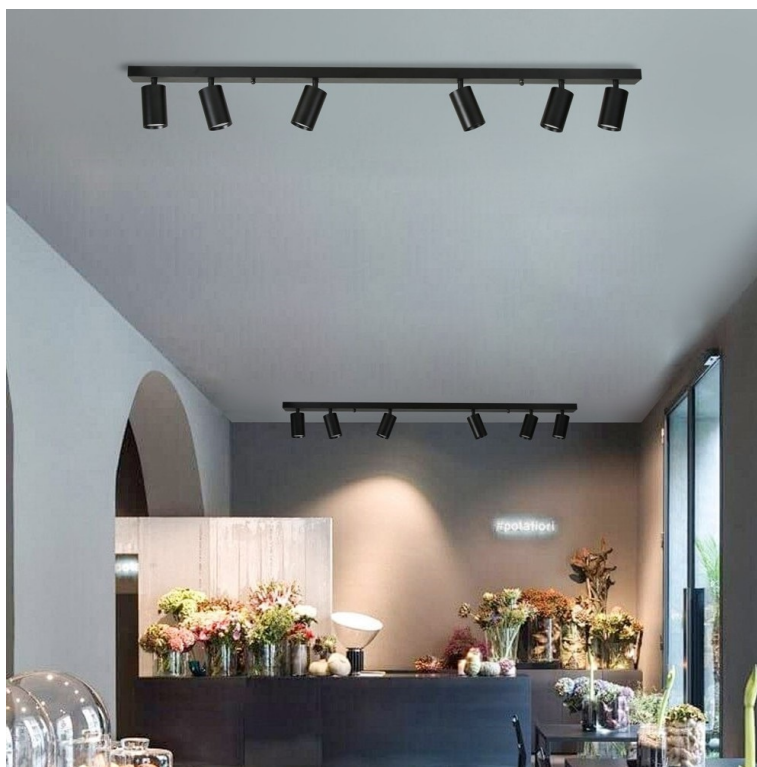

Svítidlo IMMAX PUNTO-6 v moderním designu, které se hodí do nejrůznějších interiérů, ať už se jedná o domácnosti, nebo komerční prostory, jako jsou studia, galerie apod. Je vybaveno **šesti světelnými otočnými hlavami**, které vám umožní směřovat proud světla požadovaným směrem. Díky tomu je ideální pro osvětlení konkrétních oblastí, ploch částí místnosti nebo objektů.

Mezi další přednosti patří podpora **flexibilní instalace, a to jak na strop, tak stěnu. Kovová konstrukce** se podílí na elegantním vzhledu i celkové odolnosti. IMMAX PUNTO-6 umožňuje **montáž žárovky s patičí GU10**, takže podporuje zpravidla LED žárovky, ekologické, úsporné a další s touto specifikací.

IMMAX PUNTO-6

Série bodových svítidel PUNTO představuje **kvalitní kovová svítidla** v elegantním, matně černém provedení, která jsou ideální volbou pro funkční osvětlení současných interiérů. Svítidla mohou být instalována jako **nástěnná i stropní**, což zvyšuje jejich flexibilitu a univerzálnost. Šest směrových hlav je nerovnoměrně rozloženo na 119 cm dlouhé základně a díky pohyblivým kloubům lze světelné pruhy zacílit přesně tam, kde je potřeba. Osazeno je **šesti paticemi GU10** pro instalaci žárovek o max. příkonu **6 × 9 W**. Hlavu svítidla lze pro snadnější instalaci žárovky odšroubovat.