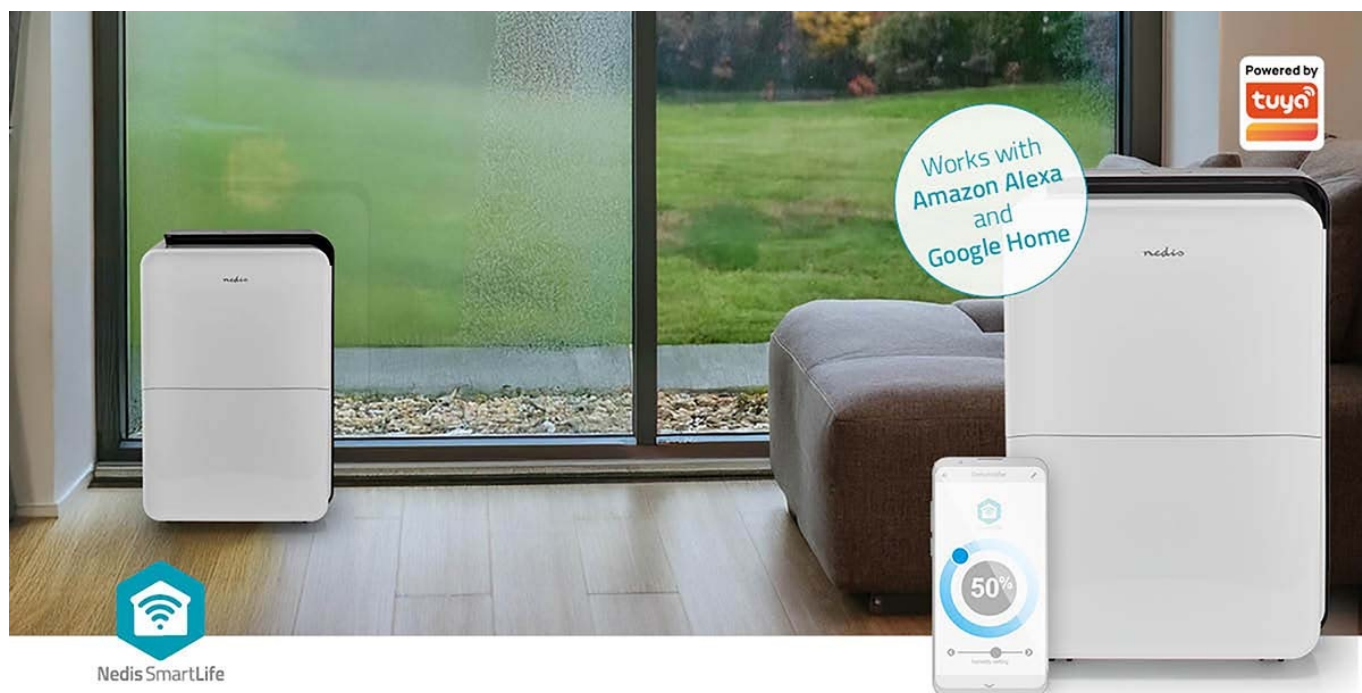

## NEDIS DEHU30WTW

Cena celkem:	<b>9 311 Kč</b> <b>(bez DPH: 7 695 Kč)</b>
Běžná cena:	<b>10 243 Kč</b>
Ušetříte:	<b>931 Kč</b>
Kód zboží:	ELDNED1328
Part No.:	DEHU30WTW
Záruka:	24 měs.
Stav:	Nové zboží

## Nedis DEHU30WTW - pomoc do vlhkého interiéru

**Odvlhčovač Nedis DEHU30WTW** pro zlepšení klimatu ve vašem interiéru. Dokáže snížit vlhkost v místnosti, a tak efektivně zabránit tvorbě plísní a množení mikrobů. Disponuje **5 provozními režimy**, které se přizpůsobí rozmanitým místnostem a potřebám - například při sušení prádla nebo třeba jen pobytu v pokoji. **Nepřetržitý režim** kontinuálně zajistí optimální vlhkost v interiéru při nízkých otáčkách.

Uplatní se také jako **ventilátor** a v režimu větrání vytváří příjemný vánek. Zařízení **Nedis DEHU30WTW** pojme až 30 litrů vody ze vzduchu za jeden den, přičemž po naplnění nádrže se proces odvlhčování pozastaví, dokud nebude prázdná. Odvlhčovač lze také vypustit trvale s pomocí vypouštění hadice. Mezi další přednosti patří podpora **bezdrátového připojení pomocí Wi-Fi** a možnost ovládání pomocí **mobilní aplikace Nedis SmartLife**.

Wi-Fi

App control

Voice control

Flow circulation

Nedis SmartLife