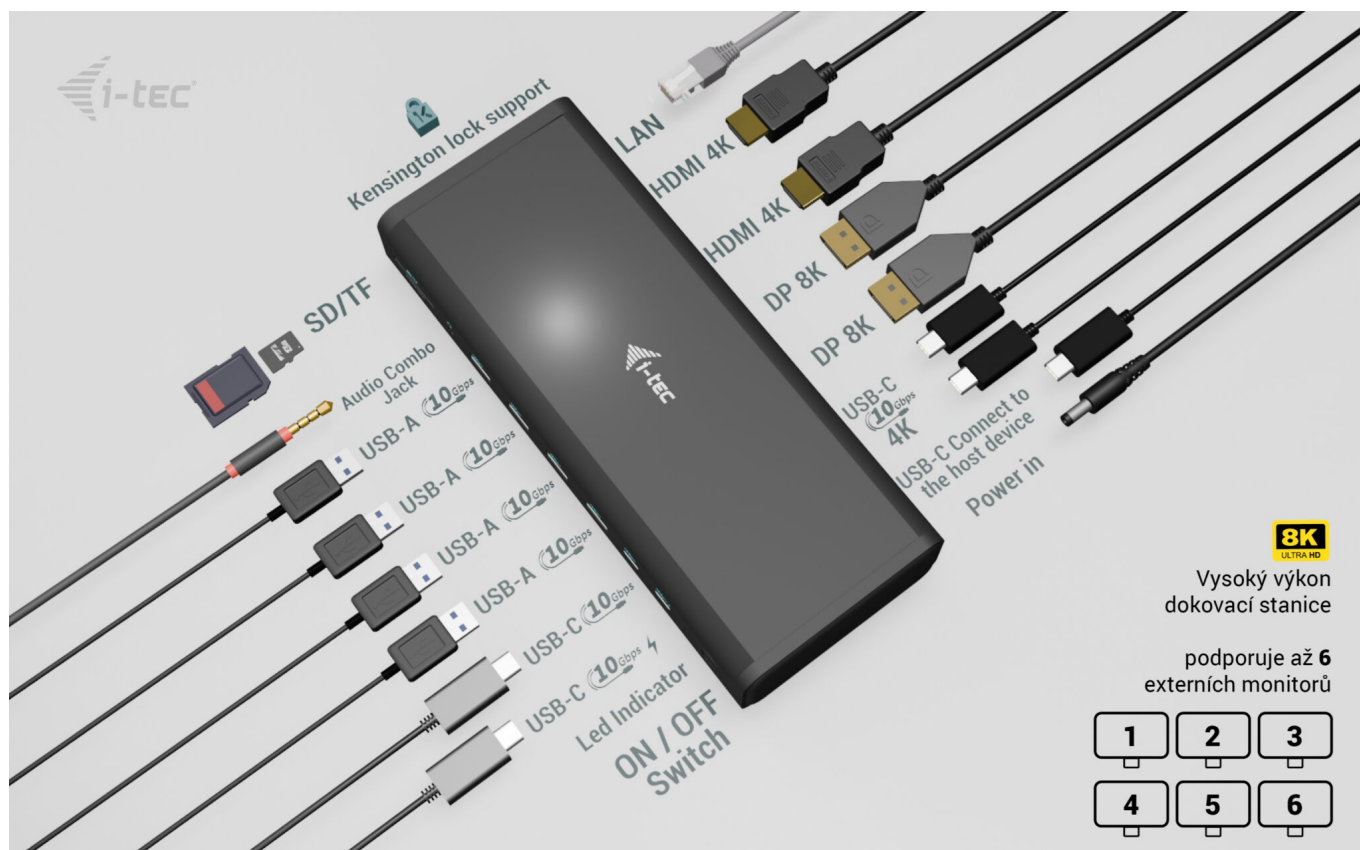

Stav: Nové zboží

Popis

I-TEC Universal 6x 4K Display Docking Station 140 W - maximální produktivita a flexibilita

S **dokovací stanicí I-TEC Universal** získáte nepřeborné možnosti konektivity pro vaše zařízení. Je navržena pro **připojení širokého spektra periferií** a vytvoření profesionální pracovní stanice. Nabízí **celkem 16 portů**, které pojmu vše, co potřebujete pro náročnou práci.

SUPERRYCHLÝ
přenos dat
až 10 Gbps

— 20x rychlejší než USB 2.0

I-TEC Universal 6x 4K Display Docking Station 140 W

Dokovací stanice umožňuje připojit notebook, tablet nebo smartphone k dalším monitorům a hardwaru. K počítači či notebooku se připojuje pomocí **USB-C portu s podporou Thunderbolt 3/4 a USB4**. Na podporovaných zařízeních je tak schopna přenášet i napájení až **140 W** v případě protokolu PD 3.1 nebo až 100 W u protokolu PD 3.0. K dokovací stanici je možné připojit současně **šest 4K monitorů při 60 Hz**. Vysokorychlostní přístup k internetu lze realizovat skrze přítomný **RJ-45** port. Pro připojení periférií jsou přítomny **čtyři USB-C a čtyři USB 3.1** porty. Dokovací stanici lze nainstalovat i dozadu za monitor s podporou **VESA** uchycení díky VESA držáku (není součástí), čímž získáte jak maximální pracovní efektivitu díky rozšiřitelnosti portů, tak i krásně uklizený stůl bez kabelů. Mimo to je k dispozici i **čtečka microSD a SD karet**. Pro připojení sluchátek či mikrofону pak slouží **kombinovaný 3,5 mm konektor**. Potěší také **slot pro bezpečnostní zámek** a vypínač dokovací stanice pro maximální úsporu elektrické energie.