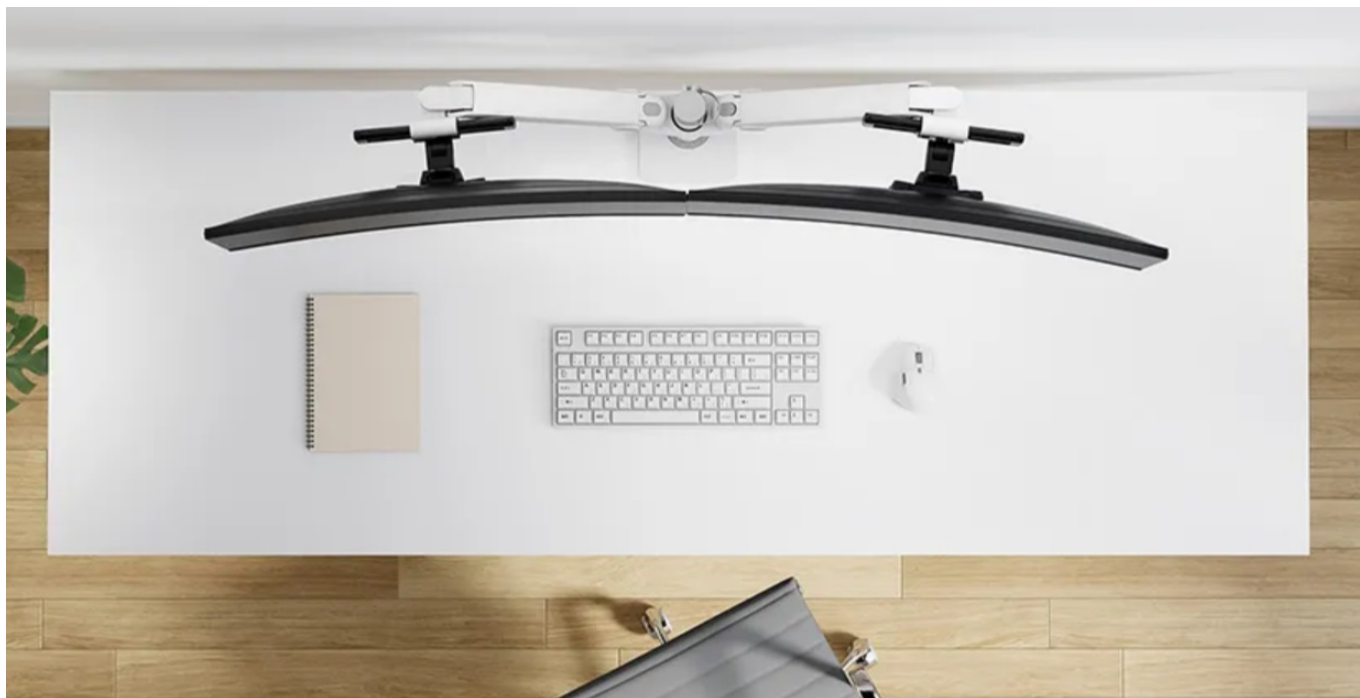

Stolní držák Neomounts DS65S-950WH2, se kterým si snadno přizpůsobíte svůj pracovní prostor s dvojicí monitorů. Držák je vhodný **pro uchycení plochých i prohnutých displejů s úhlopříčkou 24" až 34"** o hmotnosti až 22 kg (2x 11 kg). Konstrukce umožňuje **naklápění, otáčení i rotaci** obrazovky, díky čemuž výrazně podpoří pracovní **ergonomii** a každodenní pohodlí během sezení u počítače. Samozřejmostí je rovněž **nastavení výšky**. Komplexní nastavení pozice vám umožní sledování obrazu v optimálním úhlu a poloze.

S **držákem Neomounts DS65S-950WH2** tak předejdete zvýšené námaze citlivých částí těla, jako jsou záda nebo krk, jejich zatuhnutí a bolesti. Provedení z kvalitních materiálů zajišťuje robustnost a dlouhou životnost celého držáku. Potěší také **integrováný systém správy kabelů**, který slouží k lepší organizaci kabeláže. Součástí balení je svorka i průchodka pro snadnou instalaci.

Neomounts DS65S-950WH2

Plně pohyblivý stolní držák pro dva ploché nebo zakřivené monitory s úhlopříčkou **24" až 34"** a maximální hmotností **22 kg (2x 11 kg)**. Všestranná technologie naklápění, otáčení a rotace umožňuje vytvořit optimální pozorovací úhel. Držák má nastavitelnou výšku **0-54,2 cm**, hloubku **12,1-45,5 cm** a je vhodný pro obrazovky, které odpovídají vzoru otvorů **VESA 75 x 75 až 100 x 100 mm**. Potěší také systém pro úhledné vedení kabelů. Balení obsahuje stolní svorku i průchodku.

ZÁKLADNÍ SPECIFIKACE

Velikost obrazovky: 24-34"

Nosnost:

celkem 22 kg (11 kg/displej) pro plochý monitor
celkem 18 kg (9 kg/displej) pro zakřivený monitor

Maximální poloměr zakřivení monitoru: 1500 R

Materiál: hliník