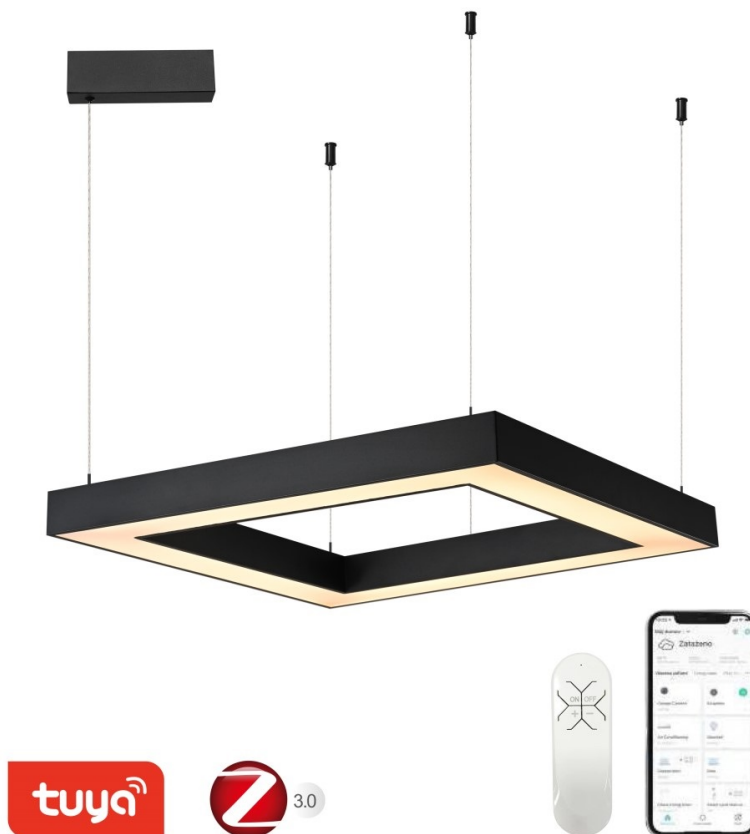

IMMAX NEO CANTO SLIM 60W ČERNÉ

Cena celkem:	7 233 Kč (bez DPH: 5 978 Kč)
Běžná cena:	7 957 Kč
Ušetříte:	723 Kč
Kód zboží:	OSVIMM1389
Part No.:	07173L
Záruka:	36 měs.
Stav:	Nové zboží

Popis

IMMAX NEO CANTO SLIM - moderní stropní svítidlo pro náročné

LED svítidlo IMMAX NEO CANTO SLIM potěší fanoušky technických tvarů a moderního designu. Disponuje **pevným závěsným systémem** a hodí se do každého interiéru. Podporuje **barevnou teplotu v rozsahu 3000-6000 K**, takže získáte osvětlení jak pro chvíle relaxace, tak plného pracovního nasazení. **Funkce stmívání** vytvoří optimální atmosféru pro každou příležitost.

Světlo svítidlo IMMAX NEO CANTO SLIM umožňuje **bezdrátovou komunikaci na protokolu ZigBee 3.0**, díky čemuž můžete tento model integrovat do chytrého systému celého domu a ovládat světelné zdroje pomocí **dálkového ovladače**, případně skrze **mobilní aplikaci Immax NEO PRO**.

IMMAX NEO CANTO SLIM 60 W černé

Závěsné stropní LED svítidlo pro chytrou domácnost osvětlí interiér a **možnost výběru odstínu bílé barvy** dokonale dokreslí atmosféru. Podporuje bezdrátový komunikační protokol **ZigBee 3.0**. Ten umožňuje ovládání celé sítě domácích světelných zdrojů skrze přiložený **dálkový ovladač** či aplikaci **Immax NEO PRO** v mobilním telefonu. Tato svítidla jsou vhodná do systému osvětlení **Immax NEO, Tuya či Philips HUE a dalších**. Samozřejmostí je kompatibilita s hlasovým ovládáním přes Amazon Alexa, Google Assistant nebo Apple Siri.