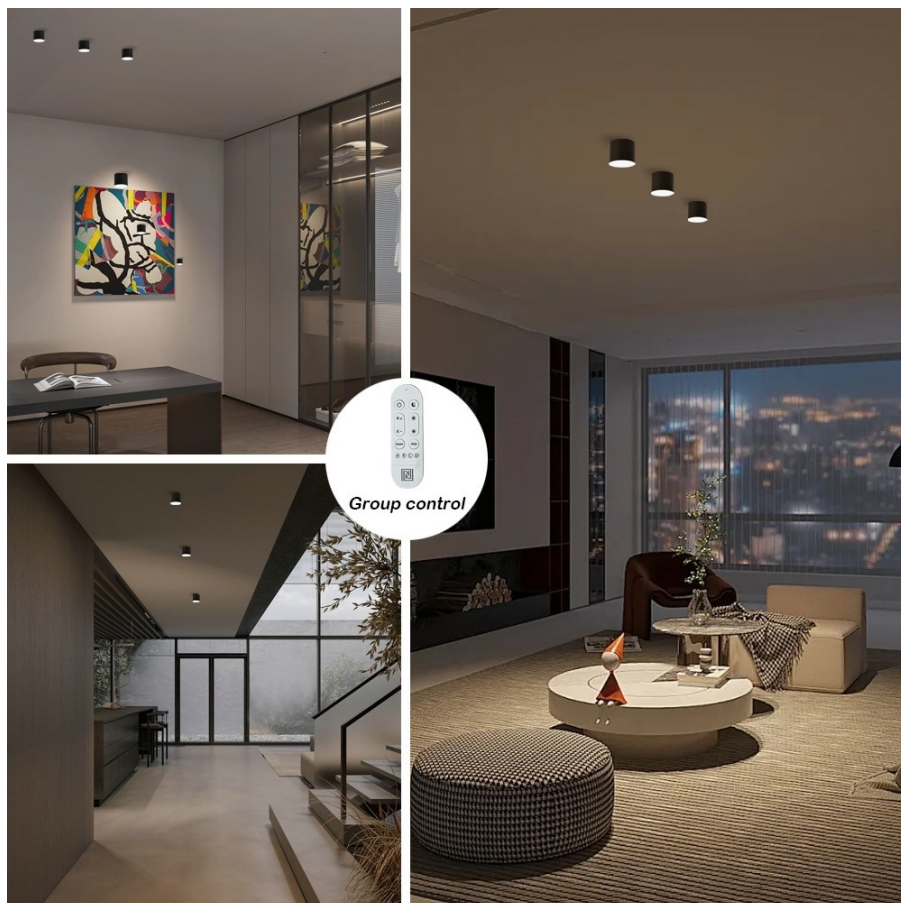

IMMAX NEO LITE RONDATES SMART 18 W

LED stropní svítidlo pro chytrou domácnost. Díky svému **modernímu designu** dokonale splyne s každým interiérem. Vyspělá technologie bezdrátové komunikace pomocí Wi-Fi na protokolu **Tuya** umožní integraci svítidla do aplikace **IMMAX NEO PRO**. I na dálku tak můžete vytvořit ideální osvětlení, změnit barvu světla od teplé bílé po studenou bílou či nastavit intenzitu světla. Systém IMMAX NEO LITE je plně kompatibilní se Samsung SmartThings, Philips HUE, Lidl, Somfy Tahoma a **podporuje hlasové asistenty** Amazon Alexa, Google Assistant a Apple Siri. Svítidlo lze propojit s pohybovým a světelným senzorem, což umožňuje automatické rozsvícení světla po setmění při detekci pohybu a přispívá ke zvýšení bezpečnosti a pohodlí v domácnosti.