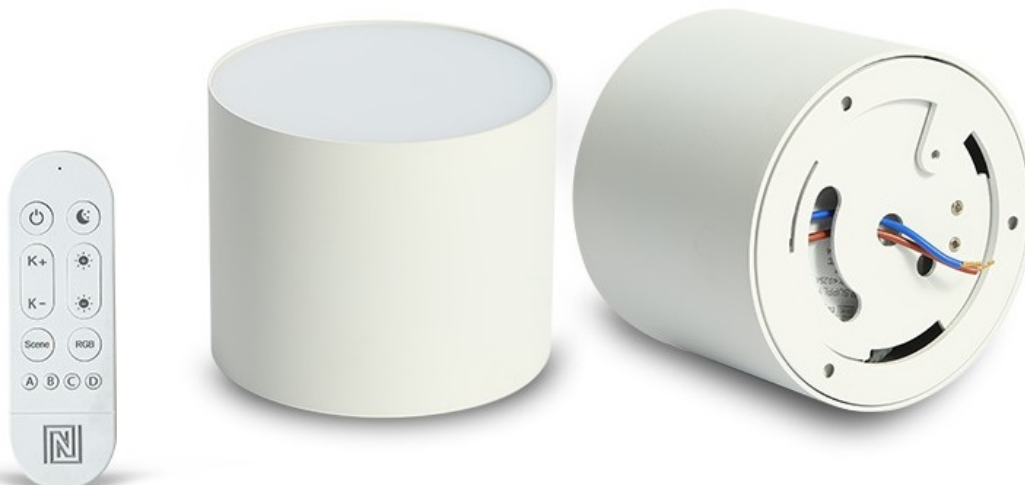

## IMMAX NEO LITE RONDATES SMART - světlo pro chytrý a moderní domov

**Kompaktní stropní svítidlo IMMAX NEO LITE RONDATES SMART**, které poskytne komfortní osvětlení v každém interiéru. Je vhodné pro nenáročné uživatele, kteří ocení možnost ovládání na dálku pomocí ovladače. Díky **podpoře bezdrátové Wi-Fi komunikace na protokolu Tuya** můžete osvětlení integrovat do **aplikace IMMAX NEO PRO** a ovládat veškerá kompatibilní světla skrze smartphone.

Jednoduše vytvoříte světelné aranžmá pro jakoukoli situaci - relax, romantiku i pracovní nasazení. Světlo IMMAX NEO LITE RONDATES SMART totiž produkuje **barevnou teplotu v rozmezí 2700-6500 K** a ve spojení s funkcí stmívání se přizpůsobí všem vašim požadavkům. Potěší také **podpora hlasových asistentů** Amazon Alexa, Google Assistant a Apple Siri.

## IMMAX NEO LITE RONDATES SMART 32 W

LED stropní svítidlo pro chytrou domácnost. Díky svému **modernímu designu** dokonale splyne s každým interiérem. Vyspělá technologie bezdrátové komunikace pomocí Wi-Fi na protokolu **Tuya** umožní integraci svítidla do aplikace **IMMAX NEO PRO**. I na dálku tak můžete vytvořit ideální osvětlení, změnit barvu světla od teplé bílé po studenou bílou či nastavit intenzitu světla. Systém IMMAX NEO LITE je plně kompatibilní se Samsung SmartThings, Philips HUE, Lidl, Somfy Tahoma a **podporuje hlasové asistenty** Amazon Alexa, Google Assistant a Apple Siri. Svítidlo lze propojit s pohybovým a světelným senzorem, což umožňuje automatické rozsvícení světla po setmění při detekci pohybu a přispívá ke zvýšení bezpečnosti a pohodlí v domácnosti.

**Vstupní napětí:** AC 100-240 V

**Rozměry:** 165 × 165 × 136 mm

**Barva:** bílá

**Energetická třída (EEI):** G

---

**TuyaSmart:**

[Aplikace pro Android](#)

[Aplikace pro iOS](#)