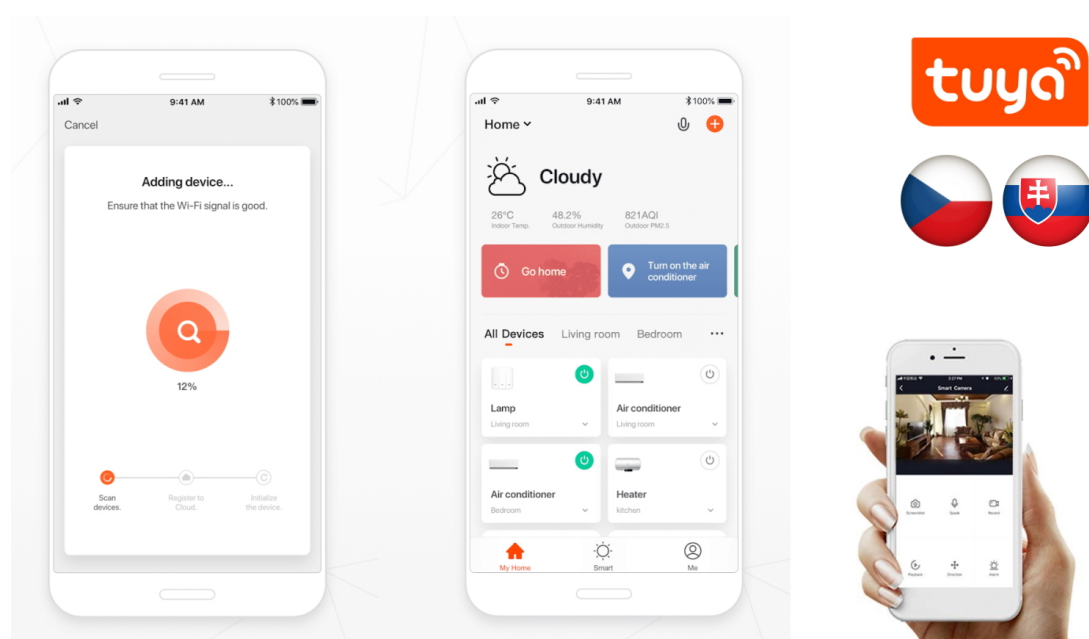

Systém podporuje technologii **BEACON**. Jedná se o bezdrátové ovládání pomocí **Bluetooth** protokolu. Pomocí dálkového