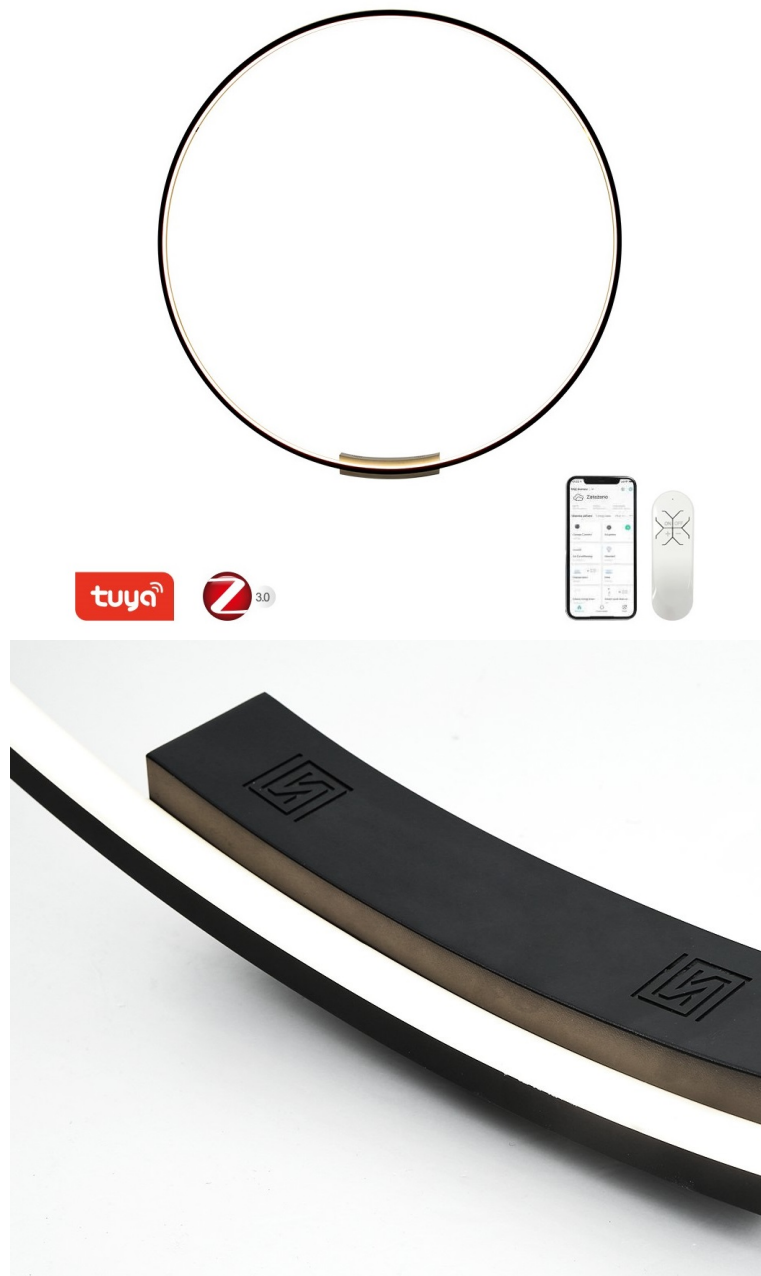

Stav: Nové zboží

Popis

Moderní domov s osvětlením IMMAX NEO FINO

Kruhové svítidlo IMMAX NEO FINO je nejenom praktickým, ale také stylovým doplňkem do vaší domácnosti. Kombinuje **elegantní kruhový design s flexibilní montáží** na stěnu nebo strop. Díky funkci **stmívání** a nastavení rozsahu **barevné teploty 2700-6500 K** vykouzlíte doma osvětlení pro jakoukoli příležitost - pro večerní odpočinek a relax i povzbuzující světlo pro podporu soustředění a práci.

Navíc díky kruhovému provedení **směřuje světlo dovnitř**, takže nedochází k oslnění jako u běžných zdrojů světla. Mezi další přednosti světla **IMMAX NEO FINO** patří možnost **propojení s chytrou bránou IMMAX NEO**, díky čemuž poté můžete světlo ovládat pomocí dálkového ovladače nebo **mobilní aplikace**.

IMMAX NEO FINO 80 cm 50 W

Stylové a štíhlé kruhové světlo v černé barvě, které poskytuje moderní a sofistikované osvětlení pro váš interiér. Světlo FINO je díky svému všestrannému designu vhodné pro montáž na **zed' i strop**, což vám poskytuje flexibilitu v jeho umístění. Navíc **svítí směrem dovnitř** a tedy neoslňuje. Umožňuje přizpůsobit jak intenzitu, tak i teplotu světla od teplé po studenou bílou. Svítidlo lze propojit s chytrou bránou **IMMAX NEO** a ovládat tak celou síť domácích světelných zdrojů skrze dálkový ovladač či aplikaci v mobilním telefonu. Dálkový ovladač **Zigbee 3.0** je součástí balení. Systém je **kompatibilní s iOS, Android, Amazon Alexa, Apple Siri, Google Assistant, Tuya, Philips HUE či Somfy**.