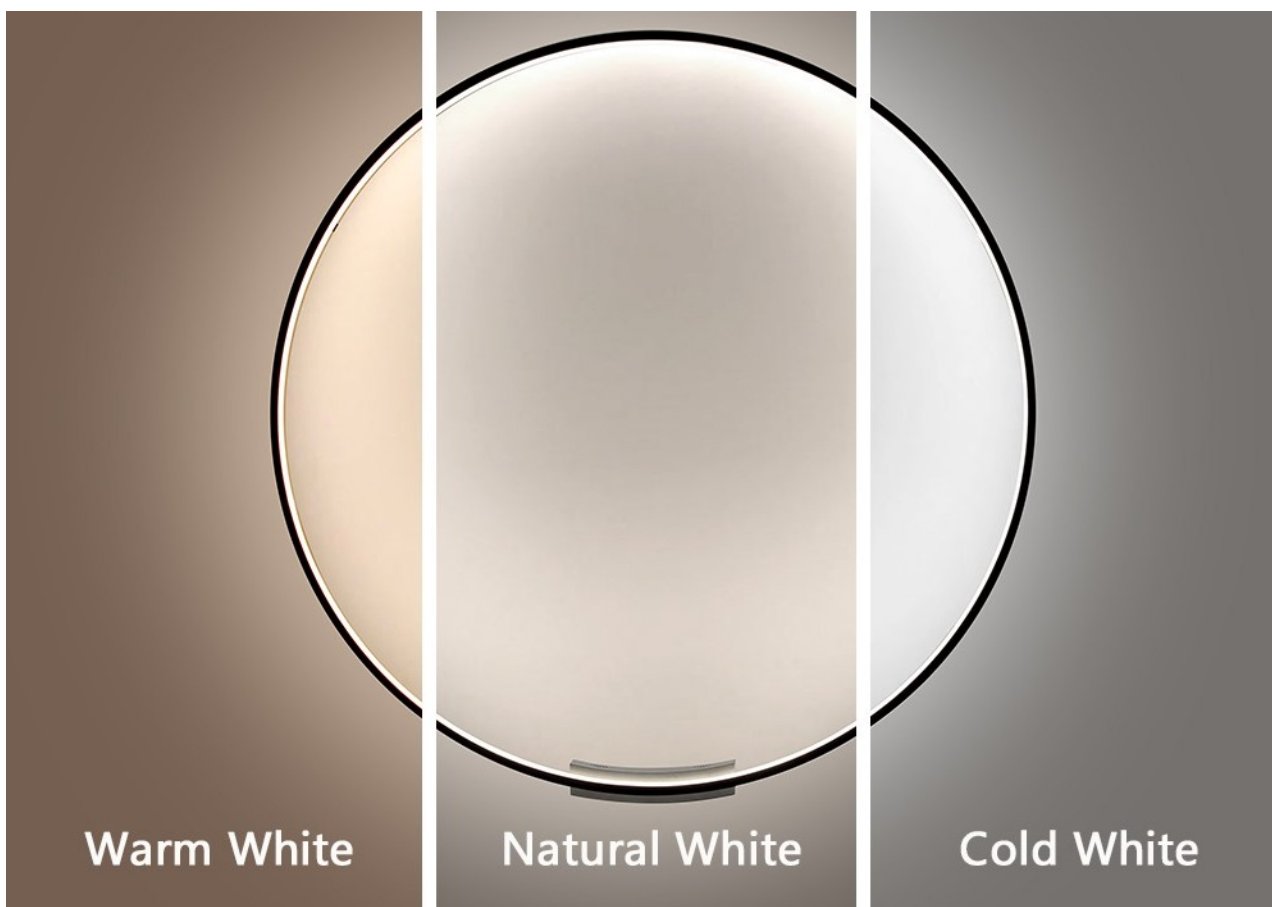

Stav: Nové zboží

Popis

Moderní domov s osvětlením IMMAX NEO FINO

Kruhové svítidlo IMMAX NEO FINO je nejenom praktickým, ale také stylovým doplňkem do vaší domácnosti. Kombinuje **elegantní kruhový design s flexibilní montáží** na stěnu nebo strop. Díky funkci **stmívání** a nastavení rozsahu **barevné teploty 2700-6500 K** vykouzlíte doma osvětlení pro jakoukoli příležitost - pro večerní odpočinek a relax i povzbuzující světlo pro podporu soustředění a práci.

IMMAX NEO FINO 80 cm 50 W

Stylové a štíhlé kruhové světlo v černé barvě, které poskytuje moderní a sofistikované osvětlení pro váš interiér. Světlo FINO je díky svému všestrannému designu vhodné pro montáž na **zed' i strop**, což vám poskytuje flexibilitu v jeho umístění. Navíc **svítí směrem dovnitř** a tedy neoslňuje. Umožňuje přizpůsobit jak intenzitu, tak i teplotu světla od teplé po studenou bílou. Svítidlo lze propojit s chytrou bránou **IMMAX NEO** a ovládat tak celou síť domácích světelných zdrojů skrze dálkový ovladač či aplikaci v mobilním telefonu. Dálkový ovladač **Zigbee 3.0** je součástí balení. Systém je **kompatibilní s iOS, Android, Amazon Alexa, Apple Siri, Google Assistant, Tuya, Philips HUE či Somfy**.