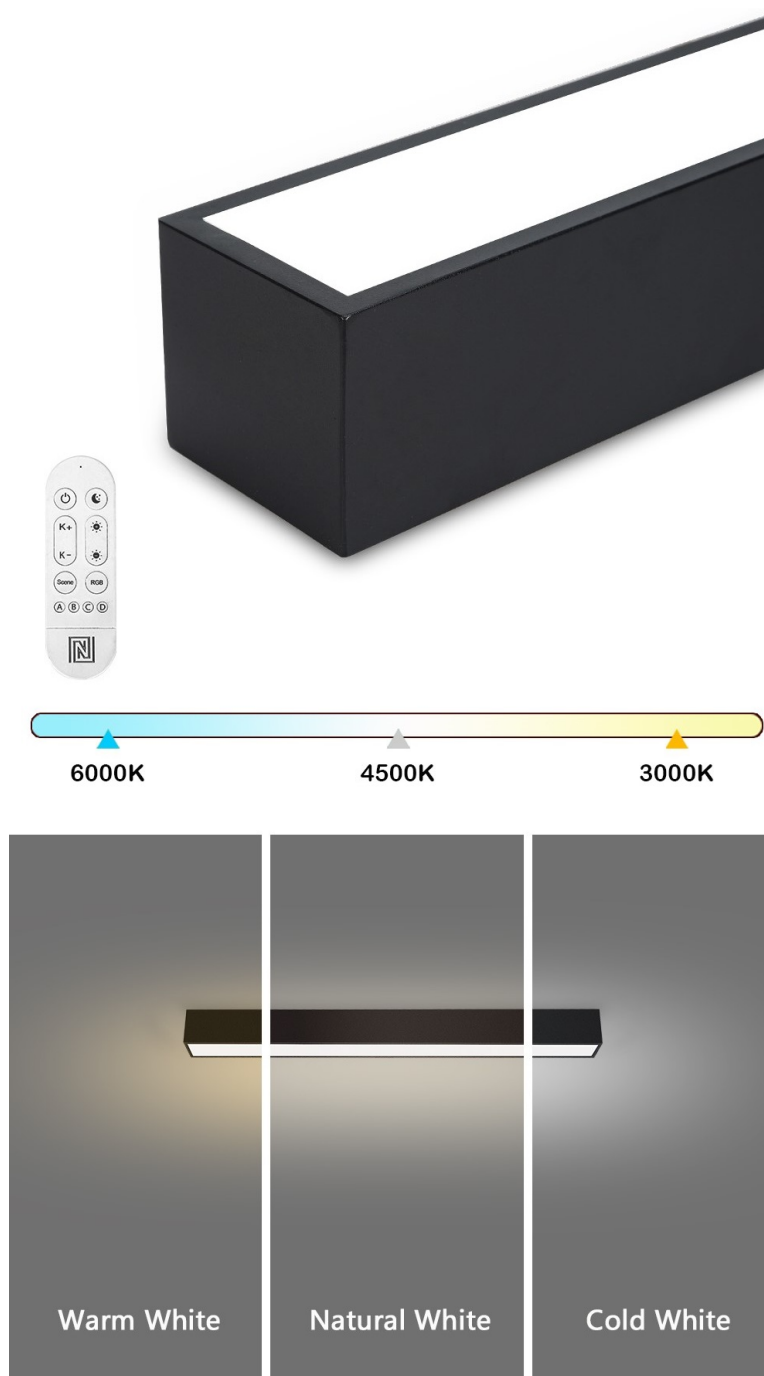

## IMMAX NEO LITE LUNGO SMART 58CM ČERNÉ

Cena celkem:	<b>1 860 Kč</b> <b>(bez DPH: 1 538 Kč)</b>
Běžná cena:	<b>2 047 Kč</b>
Ušetříte:	<b>186 Kč</b>
Kód zboží:	OSVIMM1406
Part No.:	07254L
Záruka:	24 měs.
Stav:	Nové zboží

## IMMAX NEO LITE LUNGO SMART - osvětlení pro každou chytrou domácnost

**Chytré stropní svítidlo IMMAX NEO LITE LUNGO SMART** pro osvětlení domácnosti. Svým **štíhlým a elegantním designem** je vhodné pro umístění do různých obytných místností, chodby, a dokonce i kanceláře. Disponuje funkcí **stmívání** a **nastavitelné barevné teploty v rozmezí 3000-6000 K**, díky čemuž produkuje teplé až studené bílé světlo. Vytvoří tak osvětlení jak pro večerní relax, tak pro pracovní nasazení a soustředěný výkon.

### IMMAX NEO LITE LUNGO SMART 58 cm černé

Stropní svítidlo pro chytrou domácnost, které nabízí možnost **výběru odstínu bílé** barvy a dokonale osvětlí interiér. Svítidla LUNGO dodávají prostoru moderní a nadčasově laděný vzhled, který nikdy nezestárne. Tenké, podlouhlé světlo **o délce 58 cm** přináší styl a funkčnost i do úzkých prostorů a je tak vhodnou volbou pro chodby, koupelny nebo kanceláře. Vyspělá technologie ve svítidle, komunikující bezdrátově pomocí **Wi-Fi na protokolu Tuya**, umožní integraci svítidla do aplikace **IMMAX NEO PRO** v mobilním telefonu. Samozřejmostí je kompatibilita s hlasovými asistenty **Amazon Alexa, Google Assistant, Apple Siri**. Součástí balení je také dálkový ovladač.

#### ZÁKLADNÍ SPECIFIKACE

**Příkon:** 20 W

**Světelný tok:** 1520 lm

**Barevná teplota:** 3000–6000 K

**Index podání barev:** > 80

**Stmívání:** ano

**Minimální životnost:** 50 000 hodin

**Materiál:** kov + plast