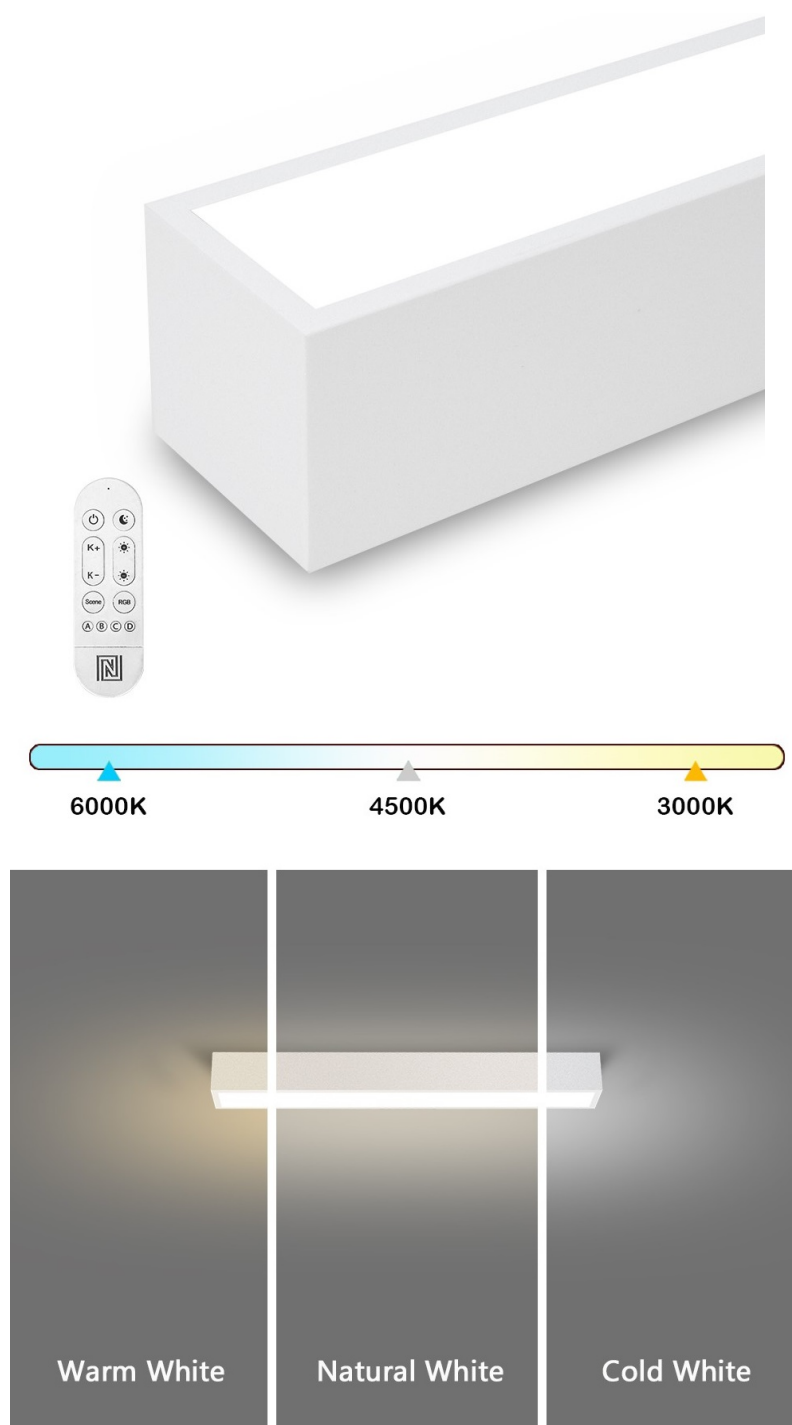

Chytré stropní svítidlo IMMAX NEO LITE LUNGO SMART pro osvětlení domácnosti. Svým **štíhlým a elegantním designem** je vhodné pro umístění do různých obytných místností, chodby, a dokonce i kanceláře. Disponuje funkcí **stmívání** a **nastavitelné barevné teploty v rozmezí 3000-6000 K**, díky čemuž produkuje teplé až studené bílé světlo. Vytvoří tak osvětlení jak pro večerní relax, tak pro pracovní nasazení a soustředěný výkon.

Ize ovládat pomocí **dálkového ovladače**, který je součástí balení, nebo skrze **mobilní aplikaci IMMAX NEO PRO** v smartphonu či tabletu. Díky tomu tak můžete světlo ovládat odkudkoli a vytvořit si přívětivé osvětlení ještě před příchodem domů. Případně vytvořit zdání přítomnosti a jednoduše odradit nezanvané návštěvníky.

IMMAX NEO LITE LUNGO SMART 58 cm bílé

Stropní svítidlo pro chytrou domácnost, které nabízí možnost **výběru odstínu bílé** barvy a dokonale osvětlí interiér. Svítidla LUNGO dodávají prostoru moderní a nadčasově laděný vzhled, který nikdy nezestárne. Tenké, podlouhlé světlo **o délce 58 cm** přináší styl a funkčnost i do úzkých prostorů a je tak vhodnou volbou pro chodby, koupelny nebo kanceláře. Vyspělá technologie ve svítidle, komunikující bezdrátově pomocí **Wi-Fi na protokolu Tuya**, umožní integraci svítidla do aplikace **IMMAX NEO PRO** v mobilním telefonu. Samozřejmostí je kompatibilita s hlasovými asistenty **Amazon Alexa, Google Assistant, Apple Siri**. Součástí balení je také dálkový ovladač.

ZÁKLADNÍ SPECIFIKACE

Příkon: 20 W

Světelný tok: 1520 lm

Barevná teplota: 3000–6000 K

Index podání barev: > 80

Stmívání: ano

Minimální životnost: 50 000 hodin

Materiál: kov + plast