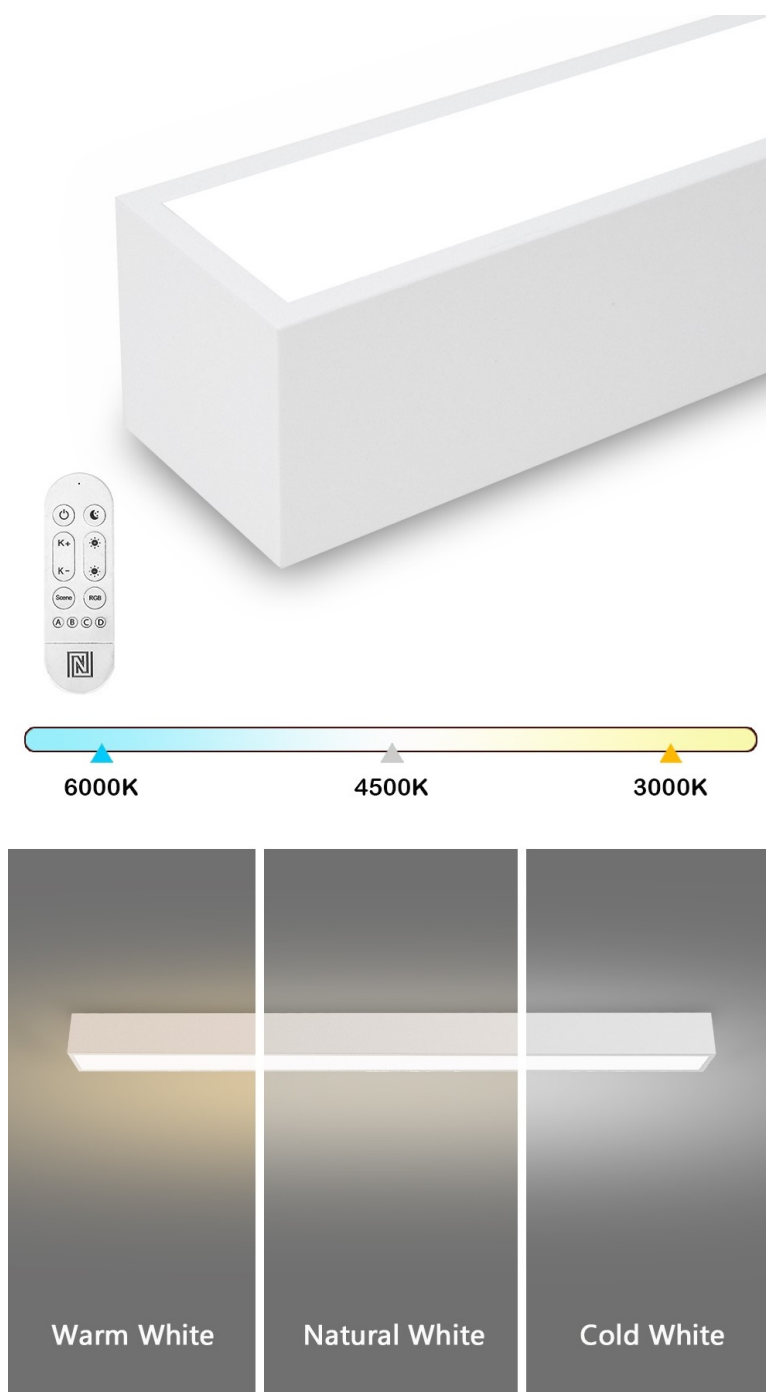

IMMAX NEO LITE LUNGO SMART 120CM BÍLÉ

Cena celkem:	2 584 Kč
	(bez DPH: 2 136 Kč)
Běžná cena:	2 843 Kč
Ušetříte:	258 Kč
Kód zboží:	OSVIMM1411
Part No.:	07259L
Záruka:	24 měs.
Stav:	Nové zboží

Popis

IMMAX NEO LITE LUNGO SMART - osvětlení pro každou chytrou domácnost

Chytré stropní svítidlo IMMAX NEO LITE LUNGO SMART pro osvětlení domácnosti. Svým **štíhlým a elegantním designem** je vhodné pro umístění do různých obytných místností, chodby, a dokonce i kanceláře. Disponuje funkcí **stmívání** a **nastavitelné barevné teploty v rozmezí 3000-6000 K**, díky čemuž produkuje teplé až studené bílé světlo. Vytvoří tak osvětlení jak pro večerní relax, tak pro pracovní nasazení a soustředěný výkon.

IMMAX NEO LITE LUNGO SMART 120 cm bílé

Stropní svítidlo pro chytrou domácnost, které nabízí možnost **výběru odstínu bílé** barvy a dokonale osvětlí interiér. Svítidla LUNGO dodávají prostoru moderní a nadčasově laděný vzhled, který nikdy nezestárne. Tenké, podlouhlé světlo o **délce 120 cm** přináší styl a funkčnost i do úzkých prostorů a je tak vhodnou volbou pro chodby, koupelny nebo kanceláře. Vyspělá technologie ve svítidle, komunikující bezdrátově pomocí **Wi-Fi na protokolu Tuya**, umožní integraci svítidla do aplikace **IMMAX NEO PRO** v mobilním telefonu. Samozřejmostí je kompatibilita s hlasovými asistenty **Amazon Alexa, Google Assistant, Apple Siri**. Součástí balení je také dálkový ovladač.

ZÁKLADNÍ SPECIFIKACE

Příkon: 38 W

Světelný tok: 2882 lm

Barevná teplota: 3000–6000 K

Index podání barev: > 80

Stmívání: ano

Minimální životnost: 50 000 hodin

Materiál: kov + plast