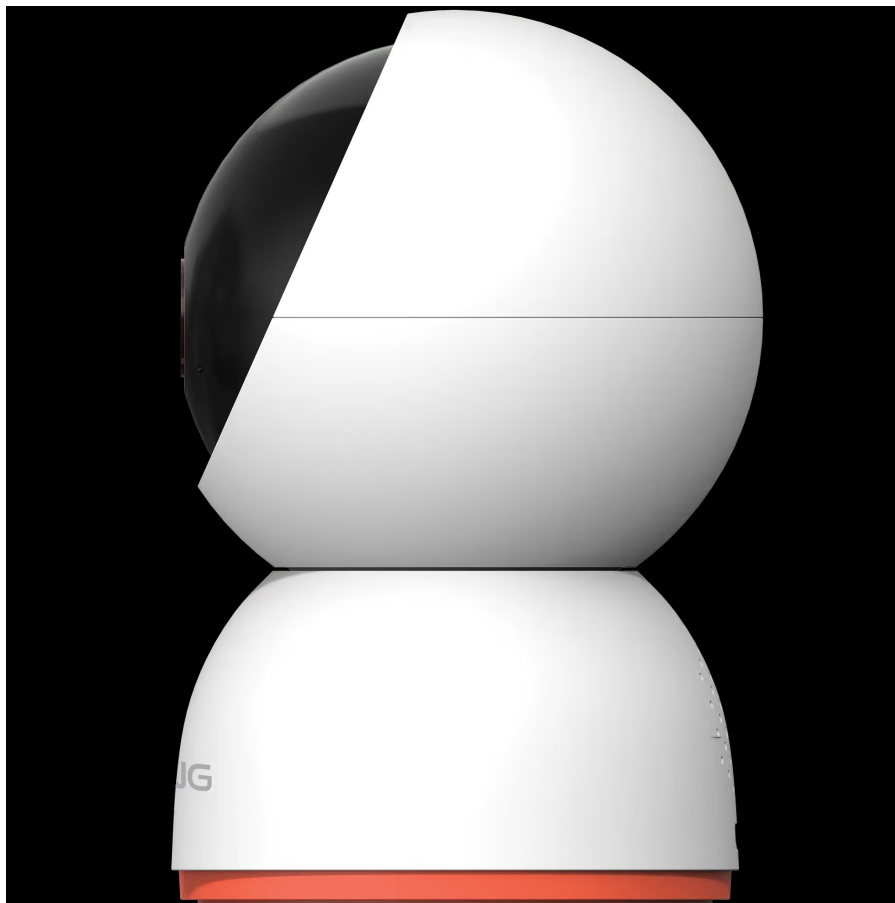

KIPSRG1006

Part No.:

SHC08IR0-W

Záruka:

24 měs.

Stav:

Nové zboží

Popis**Strong SHC08IR0-W - IP kamera, která úřaduje na poli bezpečnosti**

IP kamera Strong SHC08IR0-W pro monitoring vnitřního obytného prostoru. Podporuje zabezpečení nejenom domova a blízkých osob, ale také třeba kanceláře nebo firmy. V čele kamery je přítomen výkonný **CMOS snímač**, který zachycuje video ve vysokém **rozlišení 3840 × 2160 obrazových bodů (8 Mpix)**.

Noční IR přísvit umožní jasný záznam i za špatných světelných podmínek. Konstrukce umožňuje **360° otáčení**, a tak zajistí komplexní pokrytí sledovaného prostoru. Díky zabudovanému **mikrofonu a reproduktoru** můžete skrze **IP kameru Strong SHC08IR0-W** a **mobilní aplikaci** oboustranně komunikovat s druhou osobou v reálném čase. Tento model podporuje **Wi-Fi konektivitu v pásmu 2,4 GHz i 5 GHz**, díky čemuž je připojení rychlé, jednoduché a stabilní.

Strong SHC08IR0-W

Vnitřní IP kamera se snímačem **1/2,7" CMOS** nabízí snímání videa v rozlišení **3840 × 2160** obrazových bodů. Pro případ zhoršených světelných podmínek je přítomen **IR přísvit**. Součástí kamery je integrovaný **reproduktor a mikrofon**, který umožní kvalitní oboustrannou komunikaci. Připojení lze jednoduše realizovat bezdrátově skrze **Wi-Fi**. Propojení kamery pomocí aplikace v mobilním zařízení umožní pohodlný vzdálený přístup, pořizování záznamů či fotografií nebo upozornění v případě **detekce pohybu**. Natočené záznamy je možné ukládat na **microSD kartu** do kapacity až 512 GB, nebo odesílat na cloudové úložiště (na základě předplatného). Přimo v aplikaci navíc můžete s kamerou pohodlně otáčet o **až 360°**.