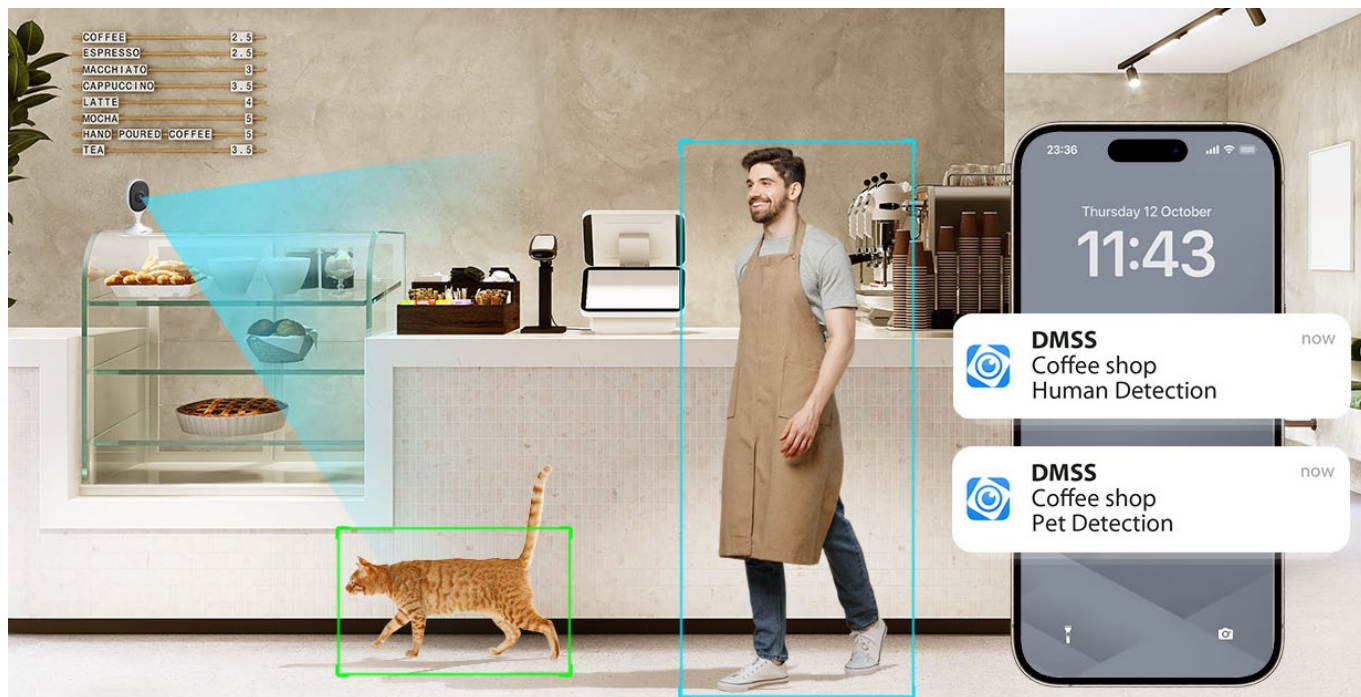

Popis

Dahua IPC-C3AP-0280B - kompaktní řešení pro monitoring interiéru

IP kamera Dahua IPC-C3AP-0280B v kompaktním provedení, která je určena do vnitřních prostor – kanceláře nebo domácnosti. **Snímač CMOS** podporuje čistý obraz a ve spojení s pokročilou **funkcí nočního vidění** produkuje jasné zobrazení bez ohledu na denní či noční dobu. Představuje tak ideálního parťáka pro celodenní monitoring vnitřního prostoru.

Pokročilý systém AI dokáže rozeznat postavy osob i domácí mazlíčky a efektivně odfiltrovat irelevantní objekty. Díky tomu předchází falešným poplachům a na váš smartphone skrze **DMSS aplikaci** tak přichází výhradně jen opodstatněné notifikace.

Mobilní aplikace obsahuje i další funkce pro praktické ovládání kamery, jako je například režim soukromí, upozornění na nestandardní zvuky nebo **obousměrná komunikace** v reálném čase.

Dahua IPC-C3AP-0280B

Většina IP kamer Dahua je podporována v NAS zařízeních Synology ([seznam zde](#)) a Qnap ([seznam zde](#)).

ZÁKLADNÍ SPECIFIKACE:

Vlastnosti:

- Rozlišení snímáče 3 Mpx
- Komprese videa H.265
- Mobilní aplikace v češtině
- Slot pro instalaci microSD karty do kapacity 256 GB
- IR přísvit s dosahem až 10 metrů
- Obousměrné audio
- Režim soukromí
- AI detekce lidské postavy, detekce zvířat
- Detekce abnormálních zvuků
- Bezdrátové připojení Wi-Fi
- Bluetooth párování
- Otáčení obrazu 0°/180°
- Manuální nastavení úhlu: 0° až 360° horizontálně, -10° až 70° vertikálně
- Magnetická základna