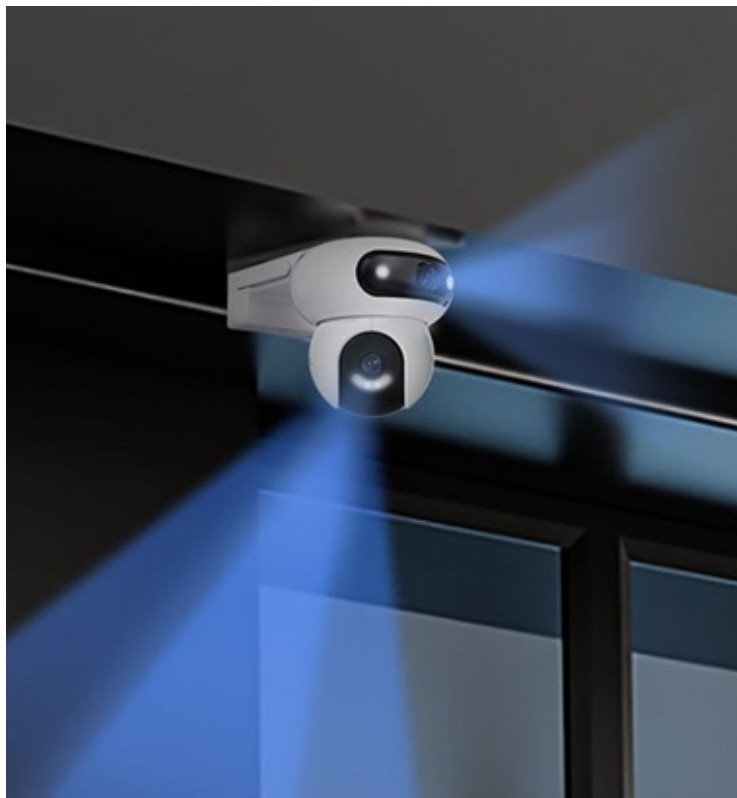

Záruka:

24 měs.

Stav:

Nové zboží

Popis

EZVIZ H90 2K - pro bezpečnost ze všech úhlů

IP kamera EZVIZ H90 2K s otočnou konstrukcí, se kterou získáte perfektní zabezpečení venkovního prostoru. Inovativní konstrukce disponuje **dvojitými objektivů** a **funkcí otáčení**, díky čemuž poskytuje panoramatické záběry a širokouhlé pokrytí bez slepých míst. **Duální snímač produkuje obraz ve vysokém rozlišení 2K+**, takže výsledné záběry jsou ostré a zachytí všechny potřebné detaily.

Kamera EZVIZ H90 2K obsahuje **systém inteligentní detekce**, díky čemuž spolehlivě rozpoznává osoby a vozidla a podporuje přesnější monitoring. Nechybí ani **režim nočního vidění** pro snímání jasného obrazu během noci. Pro nečekané návštěvníky je připraven **systém aktivní ochrany**, který je složen ze sirény a stroboskopického osvětlení. Poskytuje také efektivní odstrašení každého, kdo nemá v blízkosti vaší nemovitosti co dělat. Součástí výbavy je dále **integrováný mikrofon a reproduktor**, což umožní efektivní obousměrnou komunikaci.