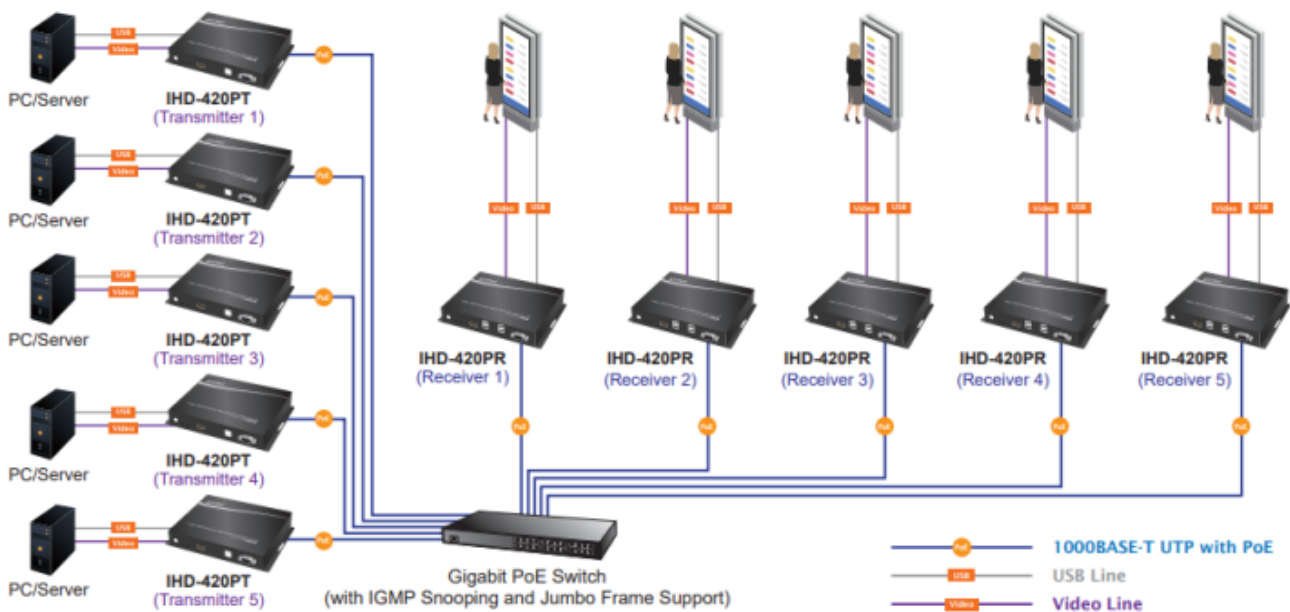

- LAN port RJ-45, 1000Base-T, standardy: IEEE 802.3, IEEE 802.3u, IEEE 802.3ab
- HDMI vstup, A typ (samice), slučitelné s HDMI 2.0a
- videostěna (videowall) 8×16 segmentů
- 64kanálový DIP přepínač snadno použitelný pro sladění skupin v multicastu
- správa utilitou, přepínání kanálů pomocí DIP přepínače
- identifikace rozlišení dle EDID (Extended display identification data)
- zabezpečení přenosu HDCP (High-bandwidth Digital Content Protection)
- IR senzor na kabelu pro dálkové ovládání zdroje
- RS-232 pro přenos telemetrie mezi extendery
- přenos USB rozhraní pro ovládání PC pomocí dotykové obrazovky, klávesnice, myši atd.
- přehledné webové uživatelské rozhraní pro snadné použití

Konektory: 1× RJ-45, 1× HDMI vstup, 1× RS-232, 1× USB-B 2.0, 1× IR výstup, 1× audio vstup, 1× audio výstup, 1× S/PDIF vstup (rezervovaný)

Podporovaná rozlišení: 4K 2160p, 1080p, XGA, SXGA, UXGA, WSXGA

Počet jednotek v síti: max. 64

Přenosová rychlost jednoho kanálu: 500 Mb/s (4K UHD při 60 Hz)

Provozní teplota: 0-55 °C; vlhkost 5-90 % **Napájení:** externím adaptérem 5 V DC/ 2 A, nebo PoE 802.3af/at; příkon max. 7 W

Rozměry: 194 × 132,6 × 28,5 mm

Hmotnost: 645 g

HDMI and USB Extending across IP to Multiple Interactive Displays