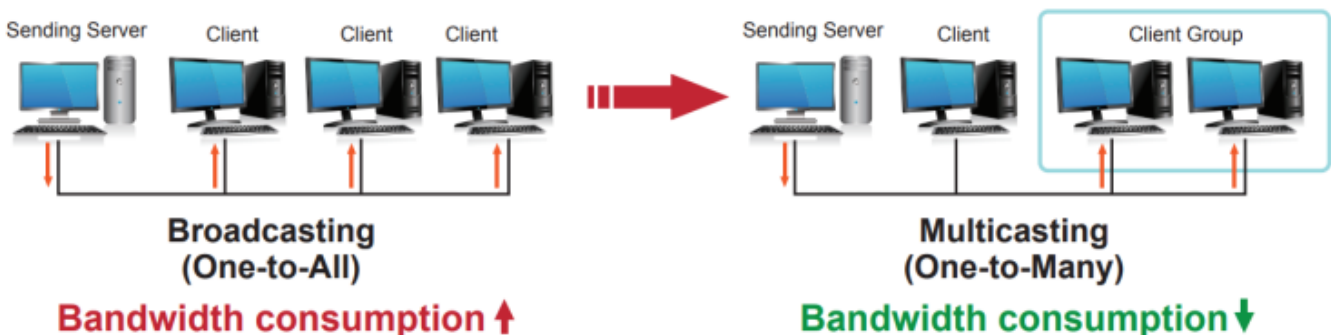

- LAN port RJ-45, 1000Base-T, standardy: IEEE 802.3, IEEE 802.3u, IEEE 802.3ab
- HDMI vstup, A typ (samice), slučitelné s HDMI 2.0a
- videostěna (videowall) 8×16 segmentů
- 64kanálový DIP přepínač snadno použitelný pro sladění skupin v multicastu
- správa utilitou, přepínání kanálů pomocí DIP přepínače
- identifikace rozlišení dle EDID (Extended display identification data)
- zabezpečení přenosu HDCP (High-bandwidth Digital Content Protection)
- IR senzor na kabelu pro dálkové ovládání zdroje
- RS-232 pro přenos telemetrie mezi extendery
- přenos USB rozhraní pro ovládání PC pomocí dotykové obrazovky, klávesnice, myši atd.
- přehledné webové uživatelské rozhraní pro snadné použití

Konektory: 1× RJ-45, 1× HDMI vstup, 1× RS-232, 1× USB-B 2.0, 1× IR výstup, 1× audio vstup, 1× audio výstup, 1× S/PDIF vstup (rezervovaný)

Podporovaná rozlišení: 4K 2160p, 1080p, XGA, SXGA, UXGA, WSXGA

Počet jednotek v síti: max. 64

Přenosová rychlost jednoho kanálu: 500 Mb/s (4K UHD při 60 Hz)

Provozní teplota: 0-55 °C; vlhkost 5-90 % **Napájení:** externím adaptérem 5 V DC/ 2 A, nebo PoE 802.3af/at; příkon max. 7 W

Rozměry: 194 × 132,6 × 28,5 mm

Hmotnost: 645 g

HDMI and USB Extending across IP to Multiple Interactive Displays