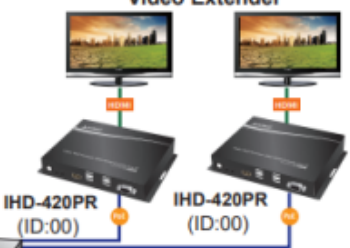

Gigabit PoE Switch
(with IGMP and Jumbo Frame)

Video Extender