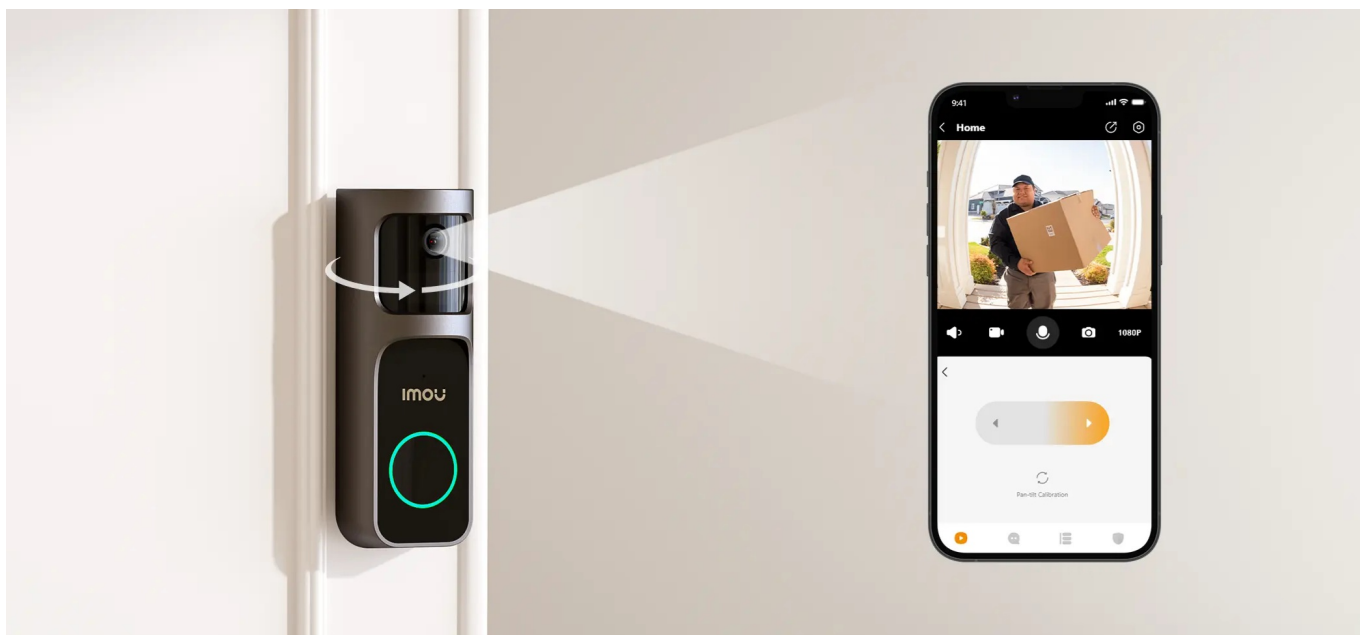

### Imou Doorbell 2S Kit - váš chytrý strážce u vchodu domů

Imou Doorbell 2S Kit představuje moderní **domovní zvonek s integrovanou kamerou**, který je ideálním řešením pro zabezpečení vašeho domova. **Bezdrátové připojení** podporuje snadnou instalaci a okolní svět poté snímá ve **vysokém rozlišení 2K**. Kamera nabízí široké úhly záběru, takže jí nic podstatného neunikne a zachytí podstatnou plochu okolí. Mezi další přednosti patří podpora nočního vidění.

## Umělá inteligence pro zabezpečení

**Imou Doorbell 2S Kit** využívá AI algoritmus pro lepší detekci osob. Efektivně tak předchází falešným poplachům a zvyšují vaši ochranu. **Odolná konstrukce** chrání zvonek před vodou a prachem. Díky tomu je zajištěn spolehlivý provoz i v nepříznivých povětrnostních podmínkách. Součástí sady je také **vnitřní zvonek** pro instalaci do elektrické zásuvky v místnosti, který současně slouží také jako zesilující Wi-Fi modul.

**postavy** dokáže detekovat pohyb přede dveřmi a upozornit na něj notifikací v chytrém telefonu. Kamera disponuje rozlišením **2048 × 1536** obrazových bodů, úhlem záběru 125° (horizontálně) a **IR přísvitem** s dosahem až 5 metrů pro kvalitní záběry i ve tmě. Pro ještě větší pokrytí a eliminaci slepých úhlů **lze objektivem otáčet do stran v rozmezí 30°**. Potěší také podpora **microSD** karet do velikosti až 512 GB, na kterou lze ukládat záznamy z kamery. Zvonek je odolný proti pronikání prachu a vody, snadno tak zvládne déšť i vítr při venkovní instalaci. O napájení se stará dobíjecí baterie s kapacitou **5000 mAh** a vydrží až 120 dní. Případně lze využít také kabely ze stávajícího dveřního zvonku s pevným zapojením. Nabíjení je pak realizováno skrze **USB-C** konektor. Součástí balení je **vyzváněcí modul** do elektrické zásuvky, ten umožňuje výběr z mnoha vyzváněcích melodií a slouží současně jako **Wi-Fi extender**.