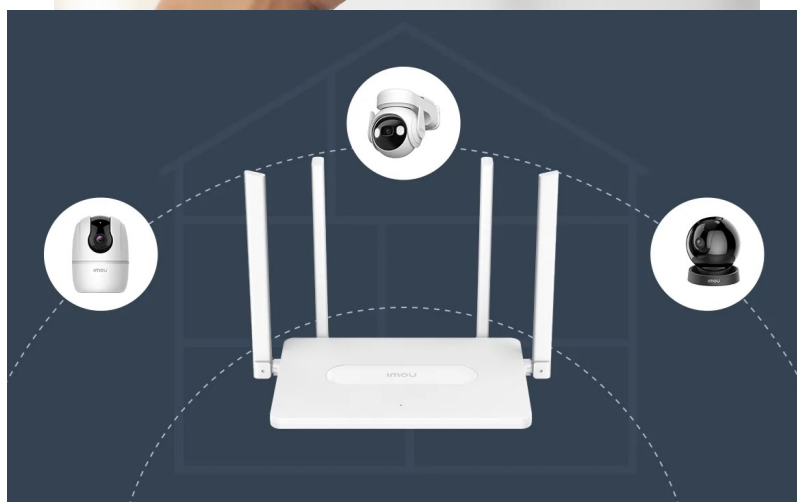

**Wi-Fi router Imou HR12F-A** disponuje **4 externími anténami**, které dosahují vysokého výkonu a **Wi-Fi signálem pokryjí celou vaši domácnost**. I v tom nejbližším koutu místnosti se můžete těšit s připojením. S **aplikací Imou Life** máte správu routeru a svou domácí Wi-Fi síť pod dokonalou kontrolou. Umožní vám snadné ovládání odkudkoli, zapnutí a konektivitu.