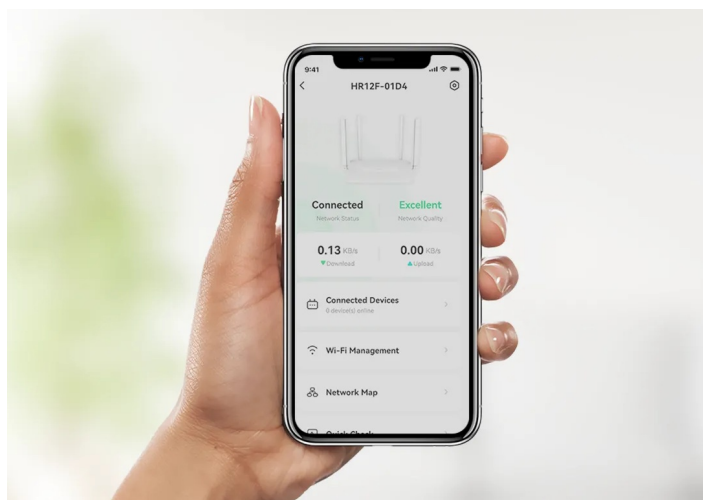

**Wi-Fi router Imou HR12F-A** disponuje **4 externími anténami**, které dosahují vysokého výkonu a **Wi-Fi signálem pokryjí celou vaši domácnost**. I v tom nejbližším koutu místnosti se můžete těšit s připojením. S **aplikací Imou Life** máte správu routeru a svou domácí Wi-Fi síť pod dokonalou kontrolou. Umožní vám snadné ovládání odkudkoli, zapnutí a konektivitu.