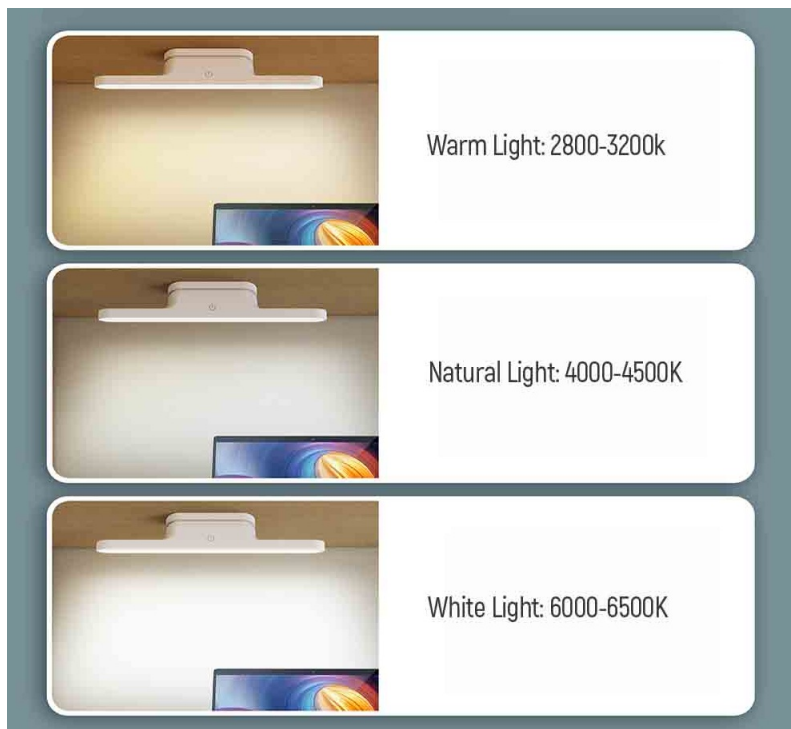

ColorWay CW-DL11MMB-W - praktické LED světlo do každé domácnosti

Stolní LED lampička ColorWay CW-DL11MMB-W s magnetickým držákem, kterou umístíte kdekoli ve své domácnosti. Umožňuje snadnou instalaci i nastavení požadovaného úhlu, takže rychle vytvoříte optimální osvětlení v místnosti. **Magnetický držák** je dostatečně silný, aby zajistil bezpečné uchycení a snadnou demontáž.

ZÁKLADNÍ SPECIFIKACE

Příkon: 3 W

Svítivost: 180 lm

Barva světla: 2800–3200 K/ 4000–4500 K/ 6000–6500 K

Počet LED: 24 ks

Baterie: 1800 mAh

Napájení: 5 V/ 1 A (micro USB, napájecí kabel součástí balení)

Materiál: plast