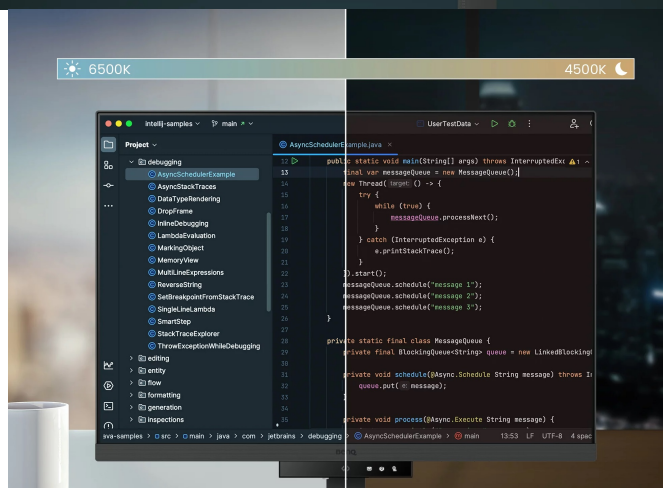

### Monitor BenQ RD320U - zaostřeno na kódování

**Monitor BenQ RD320U** je navržen pro potřeby programátorů a jejich náročné požadavky. Na **displeji s úhlopříčkou 31,5"** přehledně a jasně zobrazí kódy a umožní vám plné ponoření do programátorských projektů. **Monitor BenQ RD320U** disponuje pokročilými režimy **pro specifické potřeby kódování**, které zajišťují čisté písmo a zlepšené rozlišení. Při práci na náročných projektech oceníte také nižší námahu očí při dlouhodobém nasazení. **Režimy nabízí světlé i tmavé motivy** podle toho, v jakých podmínkách programujete. Snadno také upravíte jas nebo kontrast, abyste dosáhli ideálního prostředí pro práci.

Mezi další přednosti patří **system osvětlení MoonHalo** v zadní části monitoru BenQ. MoonHalo slouží k **nastavení jasu, teplotě barev apod.**, díky čemuž **chrání vaše oči** a podporuje lepší soustředění. Pomocí **softwaru Display Pilot 2** máte nastavení displeje pod dokonalou kontrolou. V rámci multitaskingu můžete monitor **BenQ RD320U** propojit s dalšími monitory pomocí **technologie Daisy Chain**. Další možnosti konektivity zajišťují porty **HDMI, DisplayPort** nebo **USB**.