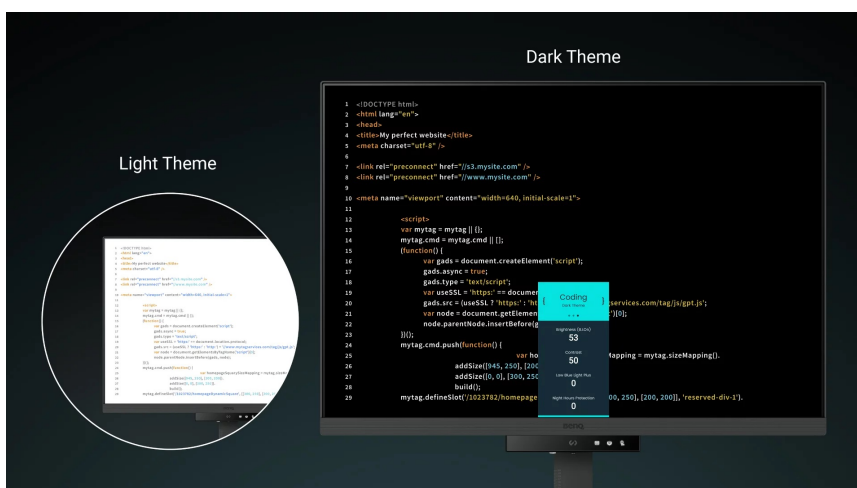

### Monitor BenQ RD320U - zaostřeno na kódování

**Monitor BenQ RD320U** je navržen pro potřeby programátorů a jejich náročné požadavky. Na **displeji s úhlopříčkou 31,5"** přehledně a jasně zobrazí kódy a umožní vám plné ponoření do programátorských projektů. **Monitor BenQ RD320U** disponuje pokročilými režimy **pro specifické potřeby kódování**, které zajišťují čisté písmo a zlepšené rozlišení. Při práci na náročných projektech oceníte také nižší námahu očí při dlouhodobém nasazení. **Režimy nabízí světlé i tmavé motivy** podle toho, v jakých podmínkách programujete. Snadno také upravíte jas nebo kontrast, abyste dosáhli ideálního prostředí pro práci.

Mezi další přednosti patří **system osvětlení MoonHalo** v zadní části monitoru BenQ. MoonHalo slouží k **nastavení jasu, teplotě barev apod.**, díky čemuž **chrání vaše oči** a podporuje lepší soustředění. Pomocí **softwaru Display Pilot 2** máte nastavení displeje pod dokonalou kontrolou. V rámci multitaskingu můžete monitor **BenQ RD320U** propojit s dalšími monitory pomocí **technologie Daisy Chain**. Další možnosti konektivity zajišťují porty **HDMI, DisplayPort** nebo **USB**.