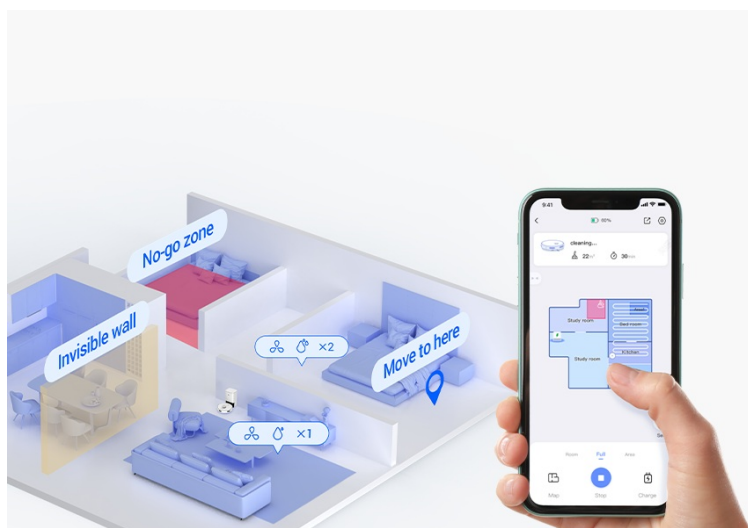

Záruka:

24 měs.

Stav:

Nové zboží

Popis

Robotický vysavač EZVIZ RE4 Plus - pro váš úklid i klid

Výkonný robotický vysavač EZVIZ RE4 Plus s mopem, který usnadní úklid domácnosti a vám život. Je ideální volbou jak pro vysávání, tak vytírání. **Integrovaný navigační systém s LDS LiDAR** zajišťuje přesné naplánování trasy a vyčištění každého koutu v místnosti. Ve spojení s **mobilní aplikací EZVIZ** můžete nastavit funkce a plán úklidu jednoduše pomocí pár klepnutí.

Čistý byt bez námahy

Robotický vysavač EZVIZ RE4 Plus disponuje **prachovým sáčkem o objemu 4 l**. Pojme tak velké množství prachu a je ideální pro častý a poctivý úklid. Díky **funkci automatického vyprazdňování** se nemusíte o nic starat. Tento extra velký sáček stačí vyměnit až za 90 dní. Mezi další přednosti patří **vysoký sací výkon**, který absorbuje prach, srst domácích mazlíčků a další hrubé nečistoty na vašem koberci. Speciálně při vysávání koberců oceníte **funkci zesíleného sání**, která odstraní hůře odnímatelné nečistoty, jako jsou vlasy, zvířecí chlupy apod. Pro úklid podlah se pak uplatní **funkce mopování**.

Robot **EZVIZ RE4 Plus** disponuje **300ml nádržkou na vodu**, takže klidně vyčře podlahy v celém bytě. Přesná **detekce pohybu LDS LiDAR** ve spolupráci s infračervenými senzory efektivně reaguje na překážky a volí optimální trasu čištění. Skvěle se tak uplatní i v prostorově náročnějších prostředích.

Robot inteligentně **plánuje své trasy a vyhýbá se překážkám**, přičemž si dokáže přizpůsobit výkon i režim úklidu podle aktuálních potřeb. Ať už jde o **tvrdé podlahy nebo koberce**. Pro maximální pohodlí lze jeho funkce ovládat pomocí **aplikace EZVIZ**, která umožňuje přizpůsobení úklidových plánů a nastavení různých oblastí. Robot navíc podporuje hlasové ovládání přes Google Assistant a Amazon Alexa.