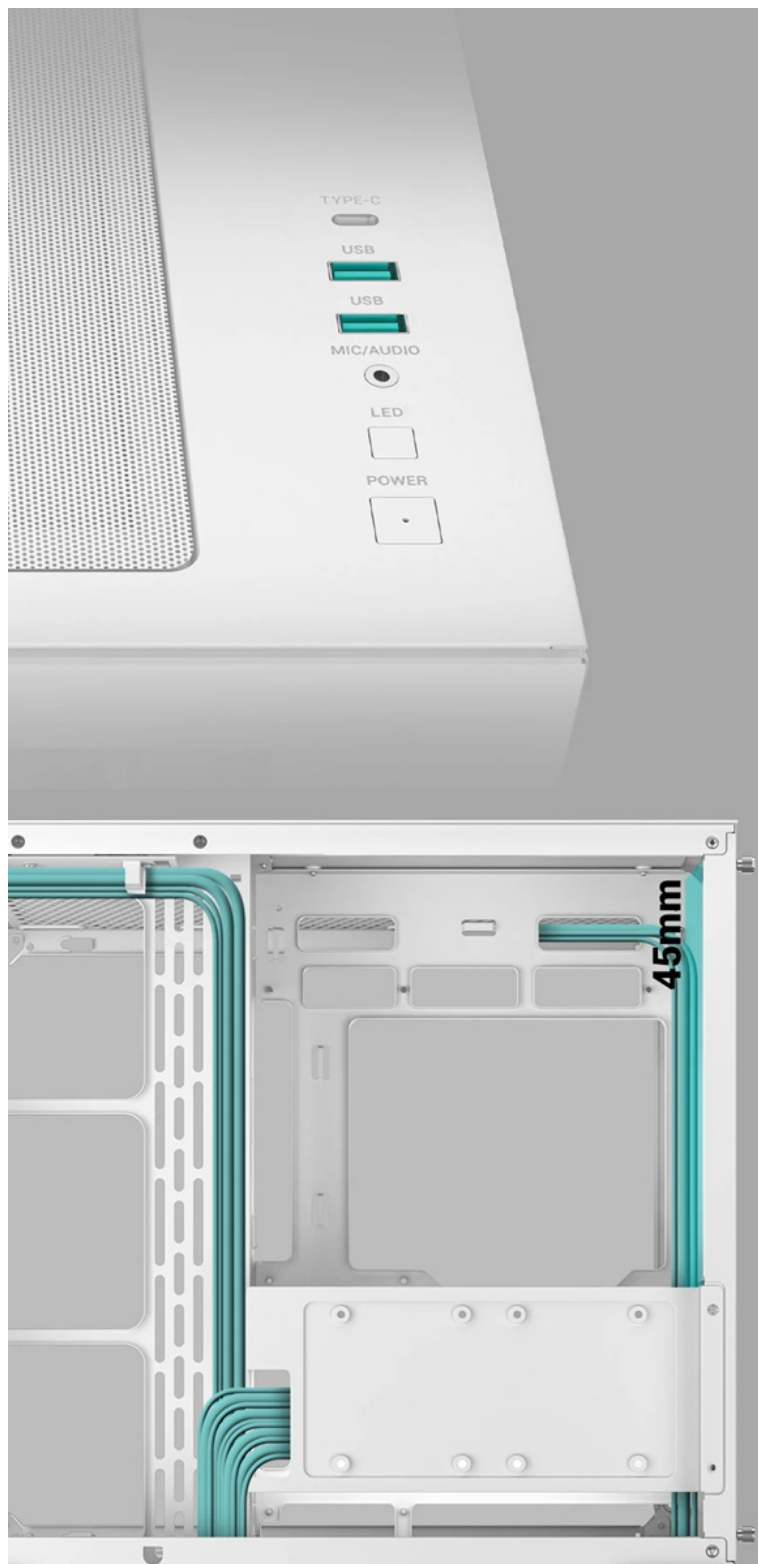

Vystavte svůj počítač na odiv s **PC skříní DEEPCOOL CG530 4F**. Kromě prostoru pro uložení PC komponent tento model do jisté míry slouží i jako výstavní skříň celého systému. Disponuje **průhlednou bočnicí a průhledným předním panelem**, takže poskytuje impozantní panoramatický pohled do nitra počítače. PC skříň DEEPCOOL CG530 4F v provedení **Middle Tower** poskytuje dostatek prostoru na vše, co potřebujete pro složení výkonného, multimediálního nebo profi počítače. **Dvoukomorové uspořádání** podporuje širokou kompatibilitu a zlepšené proudění vzduchu.

DEEPCOOL CG530 4F bílá

Skříň formátu Middle Tower s **průhlednou bočnicí a průhledným předním panelem** nabízí **tři 2,5"** pozice pro SSD disky a **dvě 3,5"** pozice pro pevné disky. Na horním panelu se nachází dva **USB 3.0** porty, jeden **USB-C** port a kombinovaný port sluchátek a mikrofону. Skříň je osazena **čtyřmi 120mm PWM ventilátory s ARGB podsvícením**. Důmyslné řešení umožňuje pohodlné umístění **až 360 mm dlouhého výměníku** vodního chlazení na vrchní či spodní straně. Ve skříni je dostatek prostoru pro chladič CPU do výšky až 160 mm a grafickou kartu o délce 410 mm. Dodávána je **bez zdroje**. Díky široké konstrukci s důmyslným dvoukomorovým uspořádáním zajišťuje tato skříň vynikající kompatibilitu a optimální proudění vzduchu. Součástí je také **sada prachových filtrů**.

ZÁKLADNÍ SPECIFIKACE

Provedení skříně: Middle Tower

Interní pozice: 3× 2,5", 2× 3,5"

Kompatibilita základní desky: ATX, Micro ATX, Mini-ITX

Zdroj: bez zdroje

Konektory na horním panelu: 2× USB 3.0, 1× USB-C 3.1 Gen2, 1× kombinovaný port sluchátek a mikrofonu